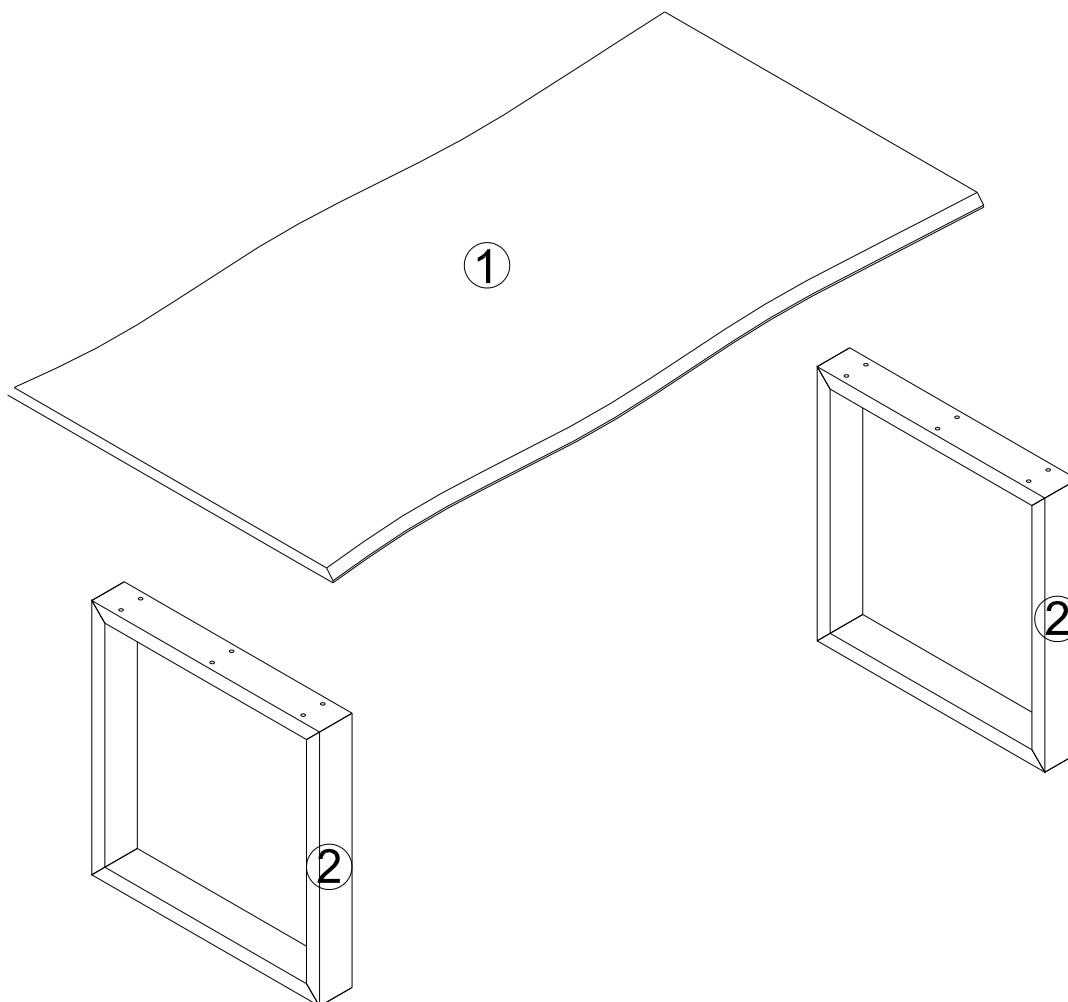

MELODY 333647, 333747

- | | | | |
|----|-----------------------------|----|-------------------------|
| Ⓓ | Montageanleitung | ⒼⒷ | Assembly instructions |
| ⒻⓇ | Notice de montage | ⒾⓉ | Istruzioni di montaggio |
| ⒸⓏ | Handleiding voor de montage | Ⓟ | Instrukcja montażu |
| ⒸⓏ | Montážní návod | ⓈⓀ | Návod na montáž |
| ⒻⓇ | Szerelési útmutató | Ⓡⓞ | Instrucțiuni de montaj |
| ⒸⓇ | Montaj talimatı | Ⓡⓞ | Инструкция по монтажу |

A x 12
 (Ø8 x 70)

B x 1
 (M4)