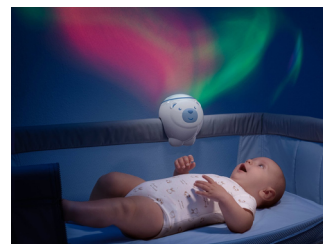

Chicco First Dreams Polar Bear natlys til baby Fritstående Beige, Hvid

Mærke : Chicco

Produktserie: First Dreams

Produktkode:
0001155800000

Produkt navn : Polar Bear

Chicco First Dreams Polar Bear. Monteringstype: Fritstående, Produktfarve: Beige, Hvid, Anbefalet køn: Dreng/Pige. Projektion, funktion: Billede, Oprindelsesland: Kina, Certificering: CE. Strømkilde type: Batteri, Batteritype: AAA. Bredde: 130 mm, Dybde: 100 mm, Højde: 150 mm. Pakkebredde: 202 mm, Pakkedybde: 157 mm, Pakkehøjde: 212 mm

Design		Strømstyring	
Monteringstype *	Fritstående	Batteritype	AAA
Produktfarve *	Beige, Hvid	Antal understøttede batterier	4
Dyre type	Isbjørn	Vægt & størrelser	
Passende til rumtype	Børneværelse	Bredde *	130 mm
Anbefalet køn *	Dreng/Pige	Dybde *	100 mm
Funktioner		Højde *	150 mm
Projektion, funktion	Billede	Vægt	14,5 kg
Anbefalet alder (min.) *	0 År	Emballeringsdata	
Klingende	✓	Pakkebredde	202 mm
Justerbar lydstyrke	✓	Pakkedybde	157 mm
Oprindelsesland	Kina	Pakkehøjde	212 mm
Certificering	CE	Pakkevægt	526 g
Strømstyring		Pakketype	Kasse
Strømkilde type *	Batteri		