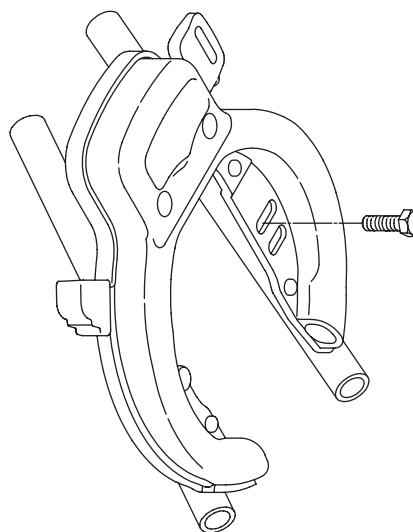

# CSI

Cycling Supply International

Varenr.: 65782000030

Stregkode: 5715072012770

Ringlås, smal version med nøgle. Denne lås beskytter ved korrekt montering og brug mod tyveri.

Låsen opfylder forsikringskrav til cykellåse.

### Montering:

Låsen monteres med de medfølgende skruer i gevindhullerne på bagstellet ved baghjulet, ved hjælp af en 5 mm unbrako nøgle.

**VAREFAKTA**  
KONTROLLERET  
DVN 5029:3  
VK 30687