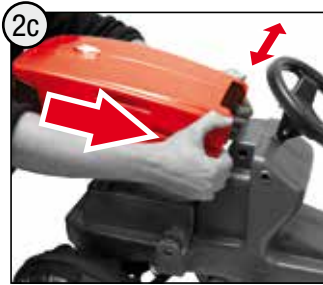

1a

1b

2a

2b

2c

3a

3b

3c

3d

4a

4b

5a

5b

5c

(metrisch • metric)