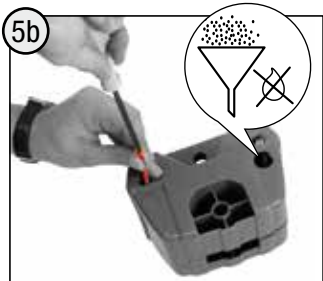

1a

1b

2a

2b

2c

3a

3b

3c

3d

4a

4b

5a

5b

5c

(metrisch • metric)