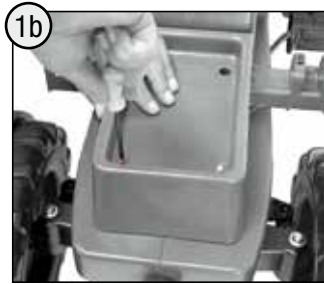

1a

1b

2a

2b

2c

3a

3b

3c

3d

4a

4b

5a

5b

5c

(metrisch • metric)