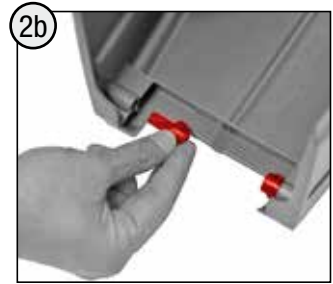

1a

1b

2a

2b

2c

3a

3b

3c

3d

4a

4b

5a

5b

5c

(metrisch • metric)