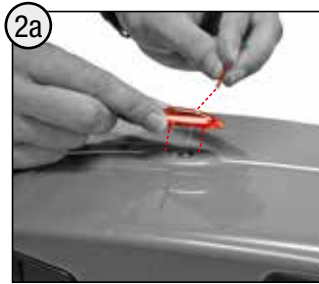

1a

1b

2a

2b

2c

3a

3b

3c

3d

4a

4b

5a

5b

5c

(metrisch • metric)