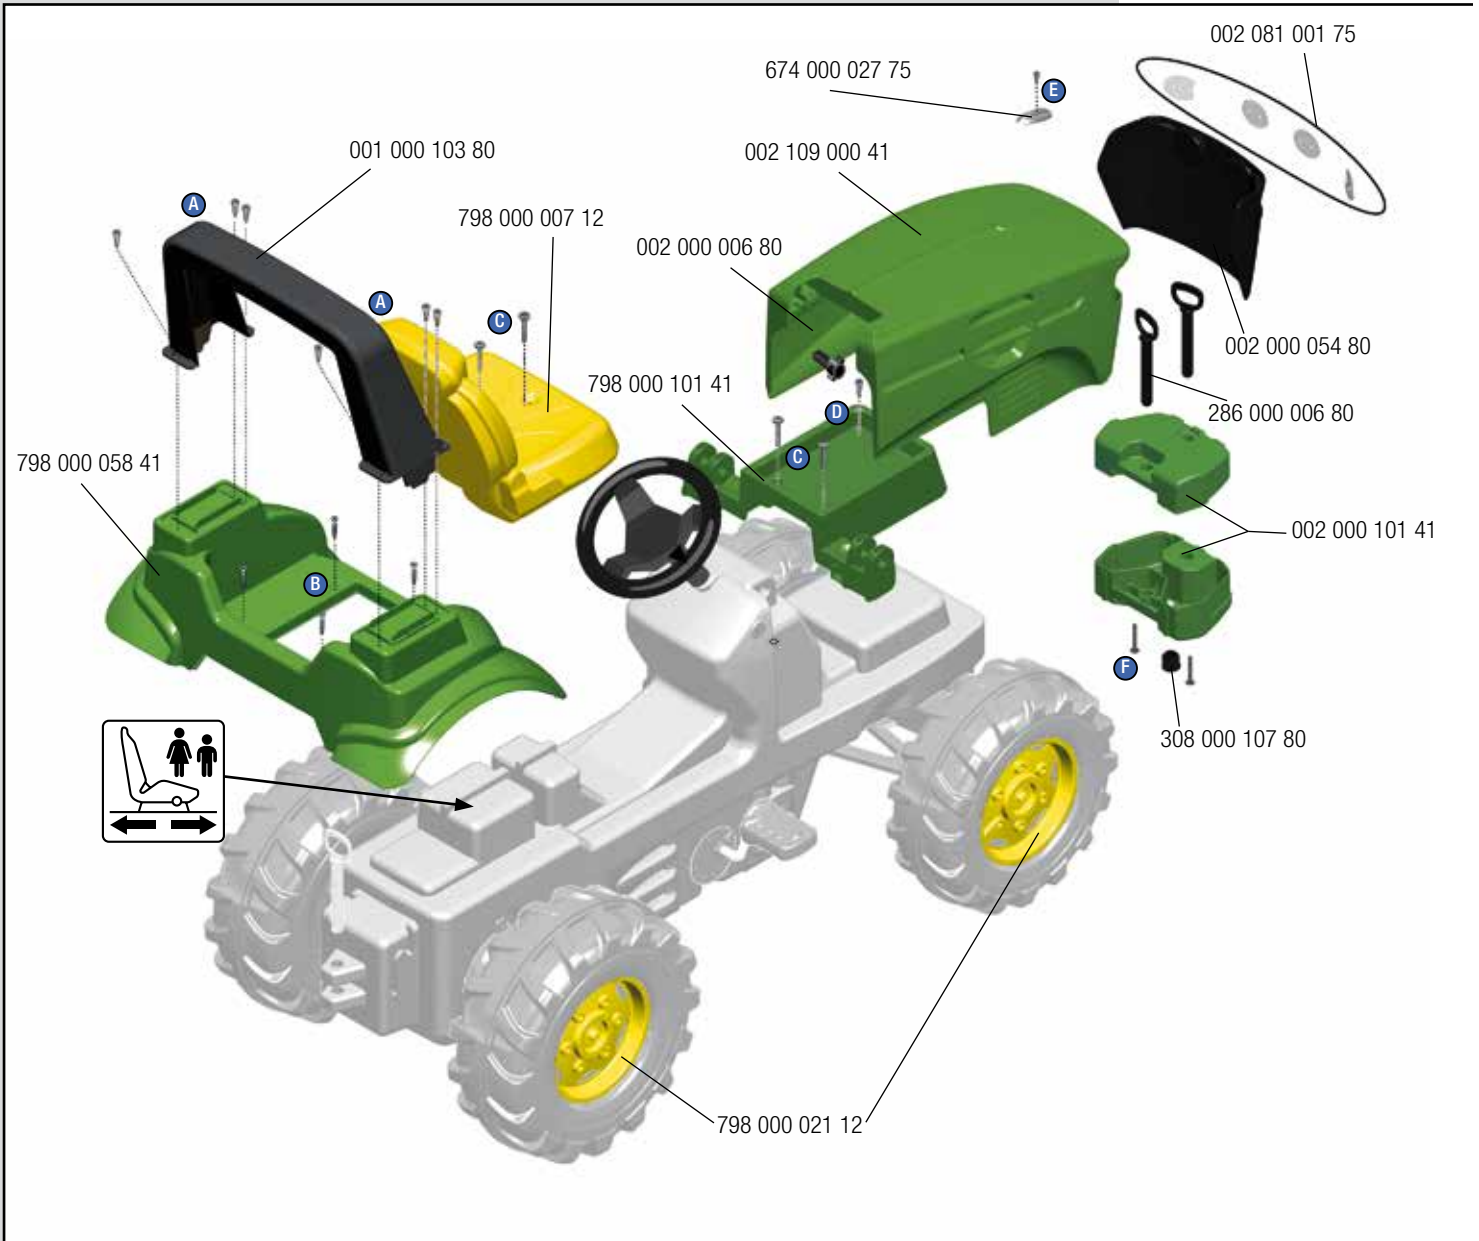

Plattform / Platform
70 *** *, 71 *** *

rally toys Kundendienst Deutschland:

Tel: +49 (0) 95 68 / 856-142
Fax: +49 (0) 95 68 / 856-183
e-mail: service@rallytoys.de

2021/02

700.000.804.00

(BG) Предупреждение!	(LT) Įspėjimas!
(CZ) Varování!	(LV) Uzmanību!
(D) Achtung!	(M) Avvisi!
(DK) Advarsel!	(MK) Вниманије!
(E) Aviso!	(N) OBS!
(EST) Hoiatus!	(NL) Waarschuwing!
(F) Attention!	(P) Aviso!
(FIN) Varoitus!	(PL) Ostrożnie!
(GB) Warning!	(RO) Avertisment!
(GR) Προειδοποίηση!	(RUS) Внимание!
(H) Figyelmeztetés!	(S) Varning!
(HR) Pažnja!	(SK) Varovanie!
(I) Avviso!	(SLD) Opozorilo!
(IRL) Rabhchán!	(TR) Dikkat!