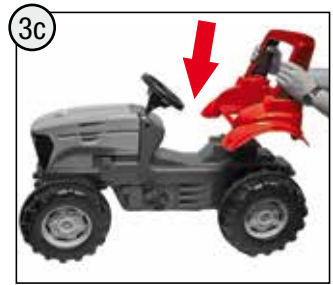

1a

1b

2a

2b

2c

3a

3b

3c

3d

4a

4b

5a

5b

5c

(metrisch • metric)