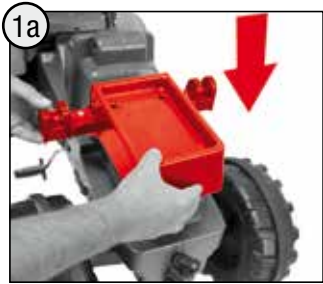

1a

1b

2a

2b

2c

3a

3b

3c

3d

4a

4b

5a

5b

5c

(metrisch • metric)