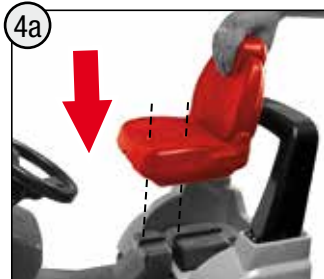

1a

1b

2a

2b

2c

3a

3b

3c

3d

4a

4b

5a

5b

5c

(metrisch • metric)