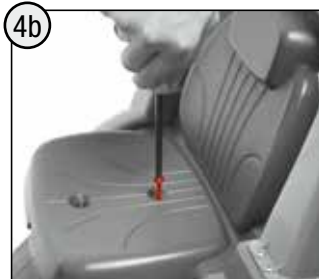

1a

1b

2a

2b

2c

3a

3b

3c

3d

4a

4b

5a

5b

5c

(metrisch • metric)