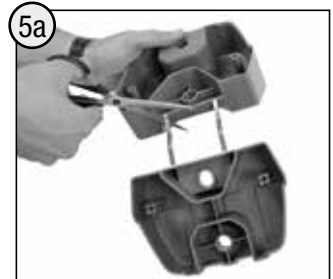

1a

1b

2a

2b

2c

3a

3b

3c

3d

4a

4b

5a

5b

5c

(metrisch • metric)