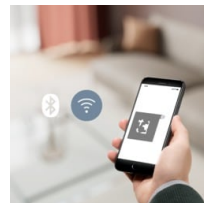

*Baseret på interne test i stille tilstand uden moppeindstillinger og med en tom vandtank

Gulvrengøring lige ved hånden

Tag kontrol over din rengøringsrutine med Electrolux appen. Planlæg din støvsugning eller mopning, når som helst, følg fremskridt med live-kortet, og indstil rengøringsfrie zoner i dit hjem. Styr alt fra din smartenhed, og få et helt rent hjem.