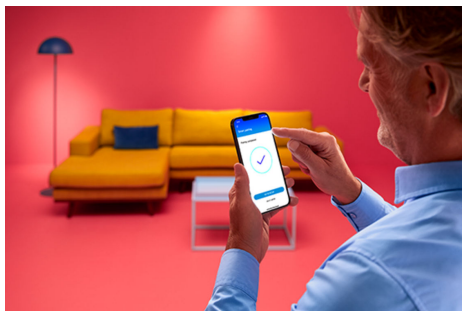

Smarte belysningsfunktioner, der er nemme at sætte op

Nyd fordelene ved intelligente funktioner øjeblikkeligt, bare ved at forbinde dine WIZ lyskilder til dit Wi-Fi-netværk. Styr lyset nemt, når du er væk fra hjemmet og planlæg, at lyset tændes og slukkes automatisk. Det er ikke nødvendigt at installere ekstra hardware såsom hub eller gateway!

Skab din perfekte lysscene

Bland forskellige farver og hvidt lys, og skab den perfekte atmosfære i øjeblikket. Gem indstillingen, og aktivér den når som helst via appen, WiZmote eller med stemmestyring.

Millioner af farver og skiftende lystilstande for at gøre din dag fantastisk

Vælg en lysfarve, du kan lide, eller anvend blot en dynamisk lystilstand, vi har designet til dig. Pejs eller Ocean vil for eksempel hjælpe dig med at skabe en fantastisk atmosfære og løfte dit humør.

Styr lyset, som det passer dig

WiZ giver dig mulighed for at styre smart belysning på flere måder. Juster lyset med din smartphone, stemme, WiZmote eller ved at bruge den eksisterende vægkontakt til at skifte mellem to foretrukne tilstande. Fungerer med Google Home, Alexa og Siri Shortcuts.