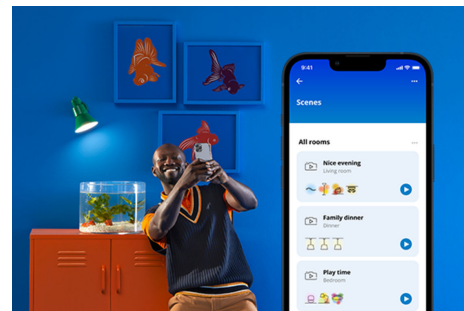

LED strip forlænger 1 m

Forlæng din WIZ LEDstrip med op til 10 meter med den fleksible forlænger i farve (1 meter), så du kan få endnu flere farver ind i hjemmet.

PRODUKTHØJDEPUNKT ER

- Fuld farve
- 1 m LED bånd
- IP20/plastik

Smarte belysningsfunktioner, der er nemme at sætte op

Nyd fordelene ved intelligente funktioner øjeblikkeligt, bare ved at forbinde dine WIZ lyskilder til dit Wi-Fi-netværk. Styr lyset nemt, når du er væk fra hjemmet og planlæg, at lyset tændes og slukkes automatisk. Det er ikke nødvendigt at installere ekstra hardware såsom hub eller gateway!

Skab din perfekte lysscene

Bland forskellige farver og hvidt lys, og skab den perfekte atmosfære i øjeblikket. Gem indstillingen, og aktivér den når som helst via appen, WiZmote eller med stemmestyring.

Millioner af farver og skiftende lystilstande for at gøre din dag fantastisk

Vælg en lysfarve, du kan lide, eller anvend blot en dynamisk lystilstand, vi har designet til dig. Pejs eller Ocean vil for eksempel hjælpe dig med at skabe en fantastisk atmosfære og løfte dit humør.