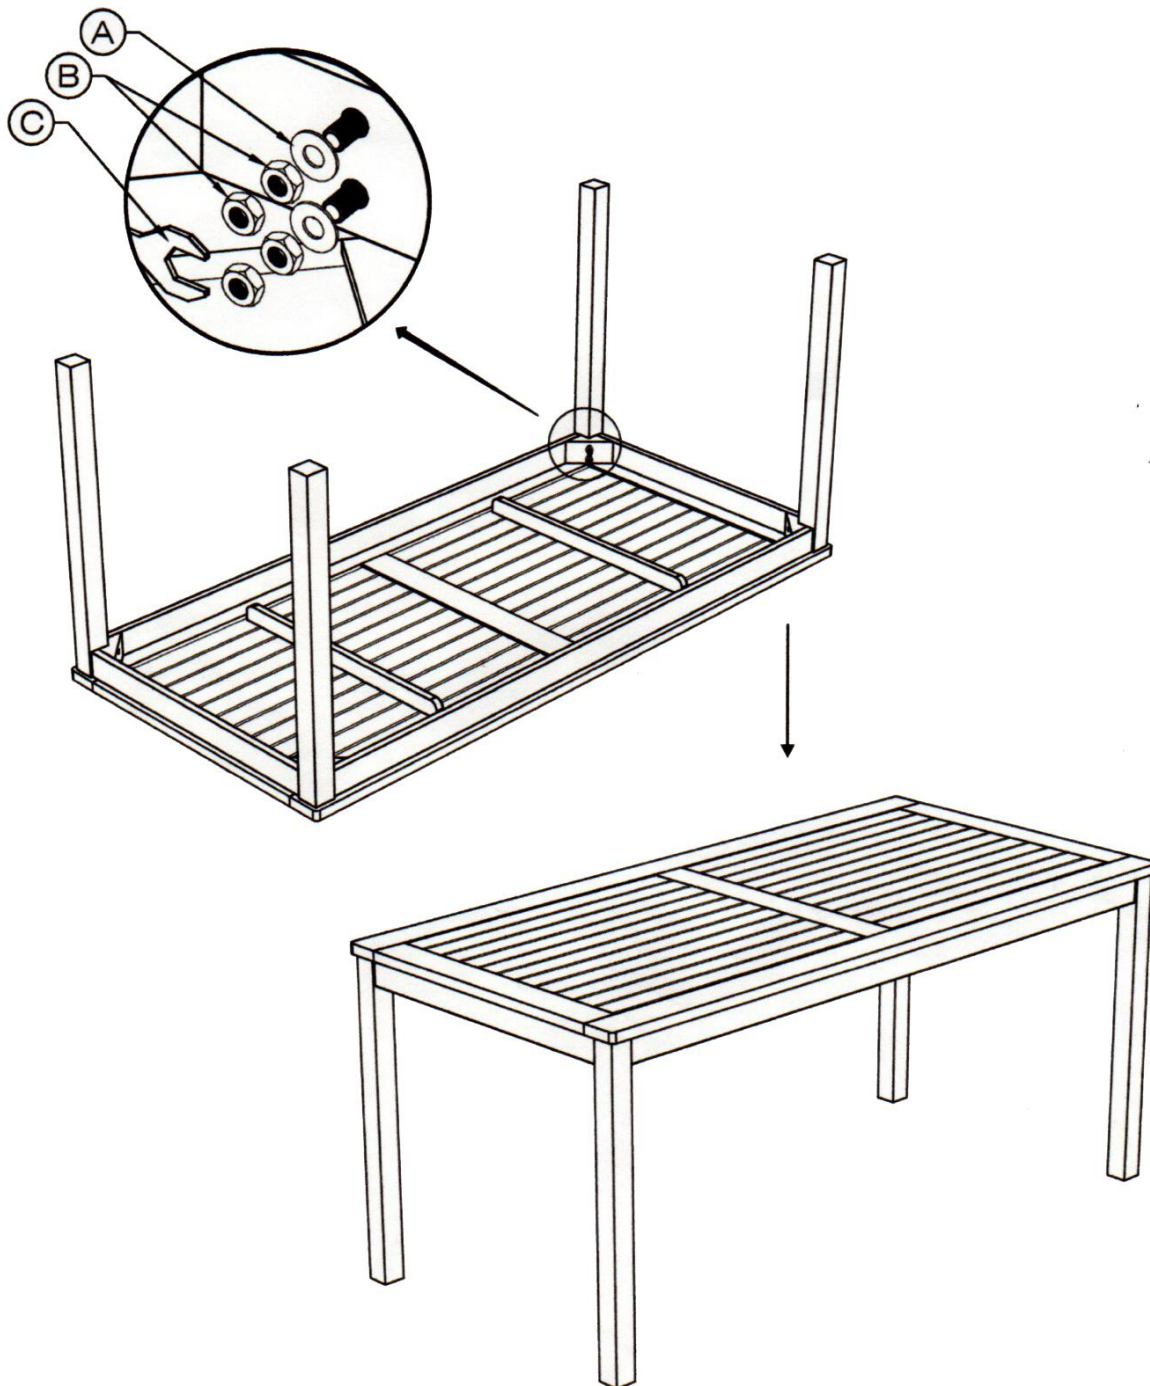

ASSEMBLING INSTRUCTION

ROSENBORG TABLE, WHITE

165 X 80 CM

A Washer Din 125 A
1,6 x Ø 884

8 PCS

B M8 Din 934

16 PCS

C Hexagonal Key

1 PC

D M8 x 80 mm, 50/50

8 PCS