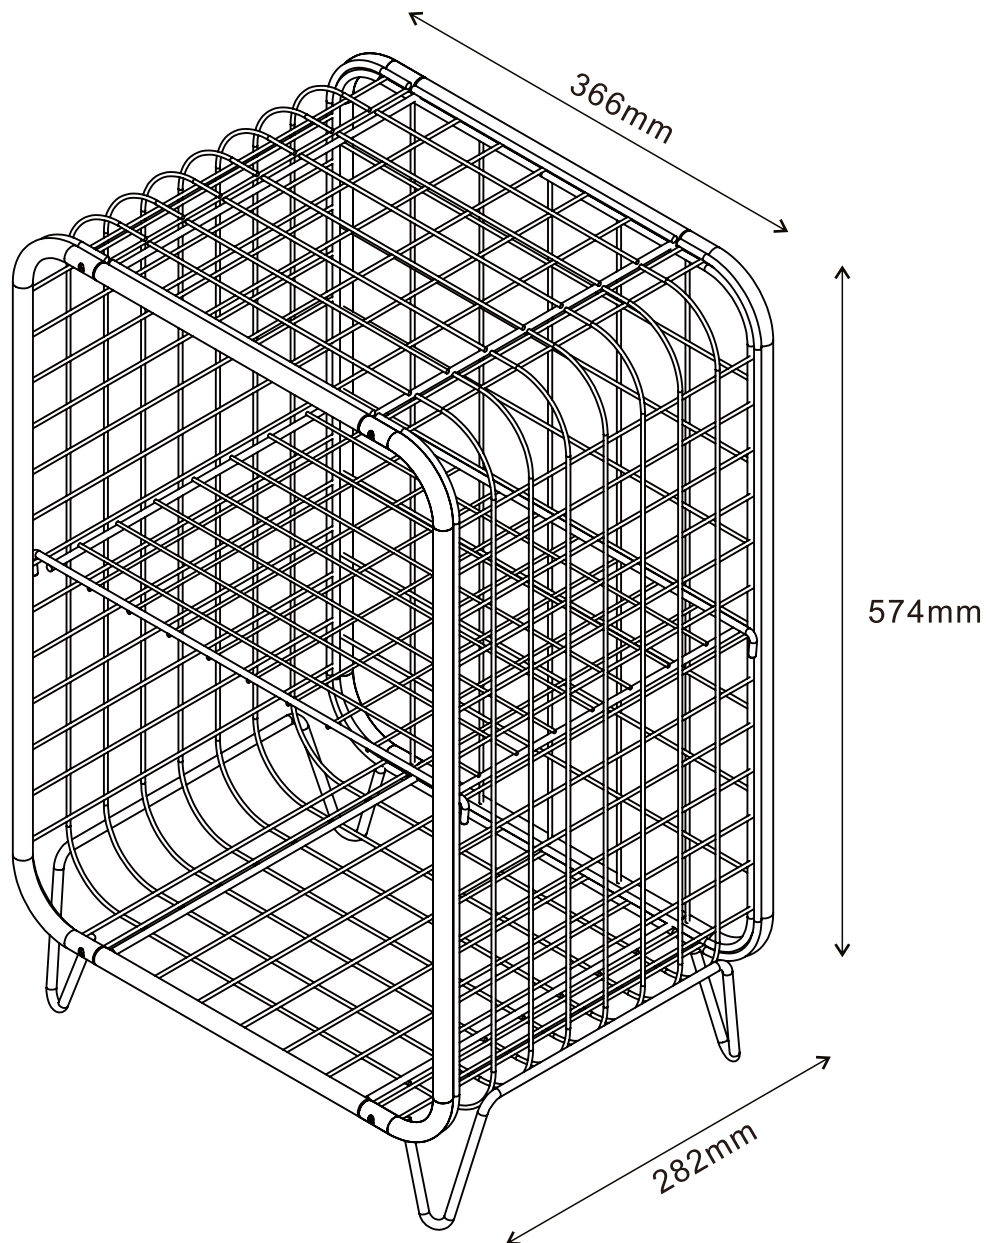

BLOM OPBEVARINGS STATIV

10688476

10688477

DK: Vigtig information

Venligst læs hele manualen grundigt før I starter på at samle og/eller bruge dette produkt, følg manualen grundigt og behold den til senere info.

PT: INFORMAÇÃO IMPORTANTE

Leia atentamente todo o manual antes do início da montagem e/ou da utilização do produto. Siga exatamente as instruções do manual e conserve-o para uma futura utilização.

①	2	282x71x573mm
②	2	282x264x12mm
③	1	351x8.9x491mm
④	1	339x247x17mm