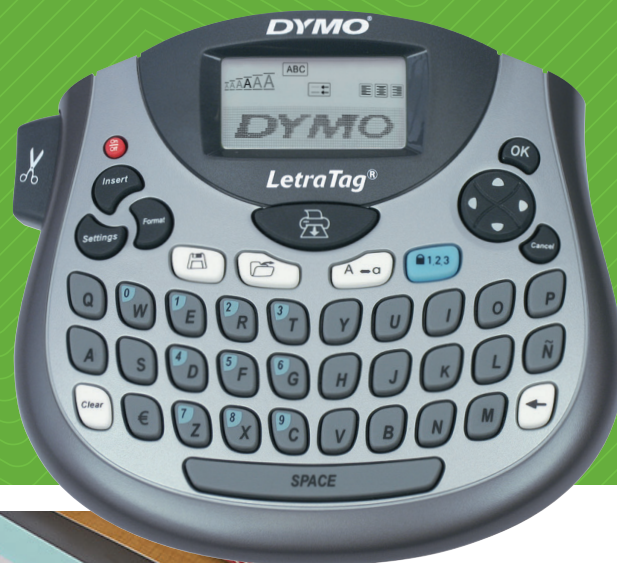

DYMO®

LetraTag® 100T

LT

70% 
*EMBALLAGE FREMTILLET AF GENBRUGSMATERIALE

KOMPAKT, BRUGERVENLIG ETIKETMASKINE TIL HÅNDHOLDT BRUG

- Nem indtastning af tekst på dansk tastatur som til computer
- Stort grafiskdisplay til at se teksteffekter, før du udskriver
- Udskriver 5 skriftstørrelser, 7 typografier, 8 rammetyper og 95 symboler
- Automatisk strømsparer
- Brugervenlige navigationsknapper med hurtig adgang til specialfunktioner
- Udskriver 1 eller 2 linjer pr. etiket (i 12 mm bredde)
- Udskriver på LetraTag™ LT papir-, plast-, metal- og strygeetiketter
- Strømforsynes med 4 stk. AA-batterier (medfølger ikke) eller netadapter som tilbehør (medfølger ikke)

*Papirboksemballage er fremstillet af FSC™-certificerede og op til 70 % genanvendte materialer.

Ingen blæk eller toner

Basissæt indeholder:

- LetraTag 100T etiketmaskine
- LT-kassette med papiretiketter, sort på hvid, 12 mm x 4 m
- Brugervejledning
- 2 + 1 års garanti*

DYMO® LetraTag®
kartonemballage

Specifikationerne kort

Produktets mål (h x b x l)	229 mm x 220 mm x 80 mm
Vægt (uden batteri)	0,538 kg
Kompatibel med Mac®/pc	Nej
Etiketstørrelser	12 mm
Etikettype	LT
Opløsning	180 dpi
Printsystem	Direkte termisk
Printhatighed	7 "/sek.
Klippetype	Manuel
Batterier	4 stk. AA (medfølger ikke)
Adapter	Ja (tilbehør (medfølger ikke)
Netværkstilslutning	Nej
Oprindelsesland	Kina

LETRATAG® STARTPAKKE MED 3 TAPETYPER (4 m)	PLASTIK 12 mm
ABC	
ABC	S0721800
ABC	

LetraTag® plastik

Brugervenlige, rivefaste og afvaskbare. Fås i forskellige farver, så de ses ekstra tydeligt og er lettere at læse.