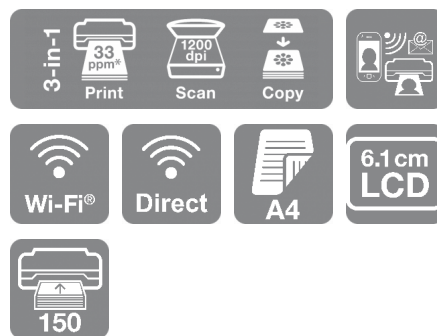

DATASHEET / BROCHURE

NØGLEFUNKTIONER

- **Kompakt og stilfuld**
  Den er kompakt og ser godt ud fra alle vinkler
- **Praktisk og effektiv**
  Dobbeltsidet udskrivning og frontbetjent papirbakke med op til 150 ark
- **Nem, mobil udskrivning**
  Nem udskrivning fra din smartphone eller tablet¹
- **Wi-Fi og Wi-Fi Direct**
  Trådløs udskrivning med eller uden et netværk
- **A4-dobbeltsidet udskrivning**
  Automatisk udskrivning på begge sider er med til at reducere papirforbruget