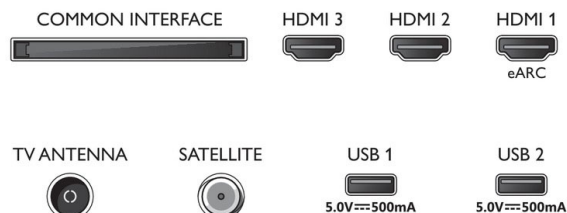

- HDR: HDR10, HLG

Multimedieprogrammer

- Formater for videoafspilning: Container: AVI, MKV, H264/MPEG-4 AVC, MPEG-1, MPEG-2, MPEG-4, VP9, HEVC (H.265), AV1
- Understøttede undertekstformater: .SMI, .SRT, .SSA, .SUB, .TXT, .ASS
- Formater for musikafspilning: AAC, MP3, WAV, WMA (v2 op til v9.2), WMA-PRO (v9 og v10), FLAC
- Formater for billedvisning: JPEG, BMP, GIF, PNG, HEIF

Design

- Farver på TV: Antracitgrå ramme
- Standerdesign: Antracitgrå sticks

Mål

- Mål på kasse (B x H x D): 1360,0 x 995,0 x 170,0 mm
- Mål på anlæg (B x H x D): 1447,0 x 843,0 x 91,6 mm
- Apparatets mål inklusive stander (B x H x D): 1447,0 x 863,0 x 299,0 mm
- Produktvægt: 18,0 kg
- Produktvægt (+ stand): 18,5 kg

- Vægt inkl. emballage: 23,7 kg
- Kan monteres på en væg: 400 x 300 mm
- Mål på stander (B x H x D): 795,0 x 20,0 x 299,0 mm
- Afstand mellem 2 stativer: 795,0 mm
- Stativets højde til TV'ets nederste kant: 20,0 mm

Tilbehør

- Medfølgende tilbehør: Fjernbetjening, 2 x AAA batterier, Bordstand, Netledning, Lynhåndbog, Brochure med oplysninger om juridiske forhold og sikkerhed

EU-energikort

- EPREL-registreringsnumre: 1436032
- Energiklasse for SDR: E
- Strømkrav i tændt tilstand for SDR: 85 Kwh/1000 t.
- Energiklasse for HDR: F
- Strømkrav i tændt tilstand for HDR: 165 Kwh/1000 t.
- Strømforbrug ved slukket tilstand: n.a.
- Netværksbaseret standbytilstand: 2,0 W
- Anvendt panelteknologi: LED LCD

Connections

Side

Rear

Udgivelsesdato
2023-03-26

Version: 1.2.1

12 NC: 8670 001 88175
EAN: 87 18863 03690 7

© 2023 Koninklijke Philips N.V.
Alle rettigheder forbeholdes.

Specifikationerne kan ændres uden varsel. Varemærker tilhører Koninklijke Philips N.V. eller deres respektive ejere.

www.philips.com

* Google Assistant er tilgængelig på udvalgte sprog og i udvalgte lande. Listen over understøttede lande og sprog vil med tiden blive udvidet. Kontakt vores kundeservice for at få de seneste oplysninger.

* EPG og den faktiske synlighed (op til 8 dage) afhænger af land og operatør.

* TV'et understøtter DVB-modtagelse af gratis kanaler. Bestemte DVB-udbydere understøttes muligvis ikke. Du kan se en opdateret liste i afsnittet Ofte stillede spørgsmål på Philips' support-websted. For nogle udbydere kræves der programkort eller abonnement. Kontakt din udbyder for at få flere oplysninger.

* Philips TV Remote App og de tilknyttede funktioner varierer afhængigt af TV-model, operatør og land samt smarthedsmodel og operativsystem. Du kan finde flere oplysninger på: www.philips.com/TVRemoteapp.

* Smart TV app-tilbud varierer afhængigt af TV-model og land. Du kan finde flere oplysninger på: www.philips.com/smarttv.

* Dette fjernsyn indeholder kun bly i visse dele eller komponenter, hvor der ikke findes alternative teknologier, i overensstemmelse med de dispensationsbestemmelser, der findes under RoHS-direktivet.

* Amazon Prime er tilgængelig på udvalgte sprog og i udvalgte lande.

* Netflix-abonnement er påkrævet. Underlagt vilkår på <https://www.netflix.com>

* Rakuten TV fås på udvalgte sprog og i udvalgte lande.

* Fjernbetjening uden mikrofon, Google Assistant kører over Google Home-mobilappen eller via Google Home-højtaleren.

* Kompatibel med Google Assistant er gældende i de lande, hvor Google har introduceret funktionen.