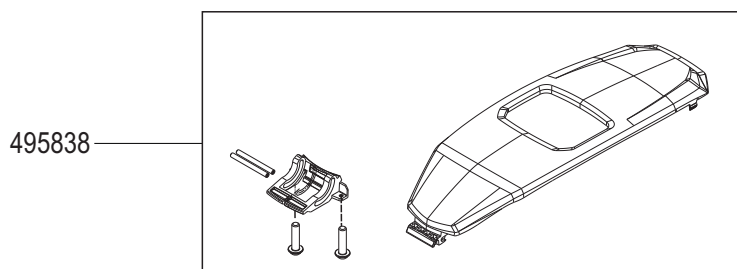

# Robolino 550 W

Art. Nr. 123033

# AL-KO

A - 495104 Set 4x16 50 pcs.  
B - 495124 Set mixed

E23033 1/4

|         |   |   |   |   |   |
|---------|---|---|---|---|---|
| a       | b | c | d | e | f |
| 02/2024 |   |   |   |   |   |