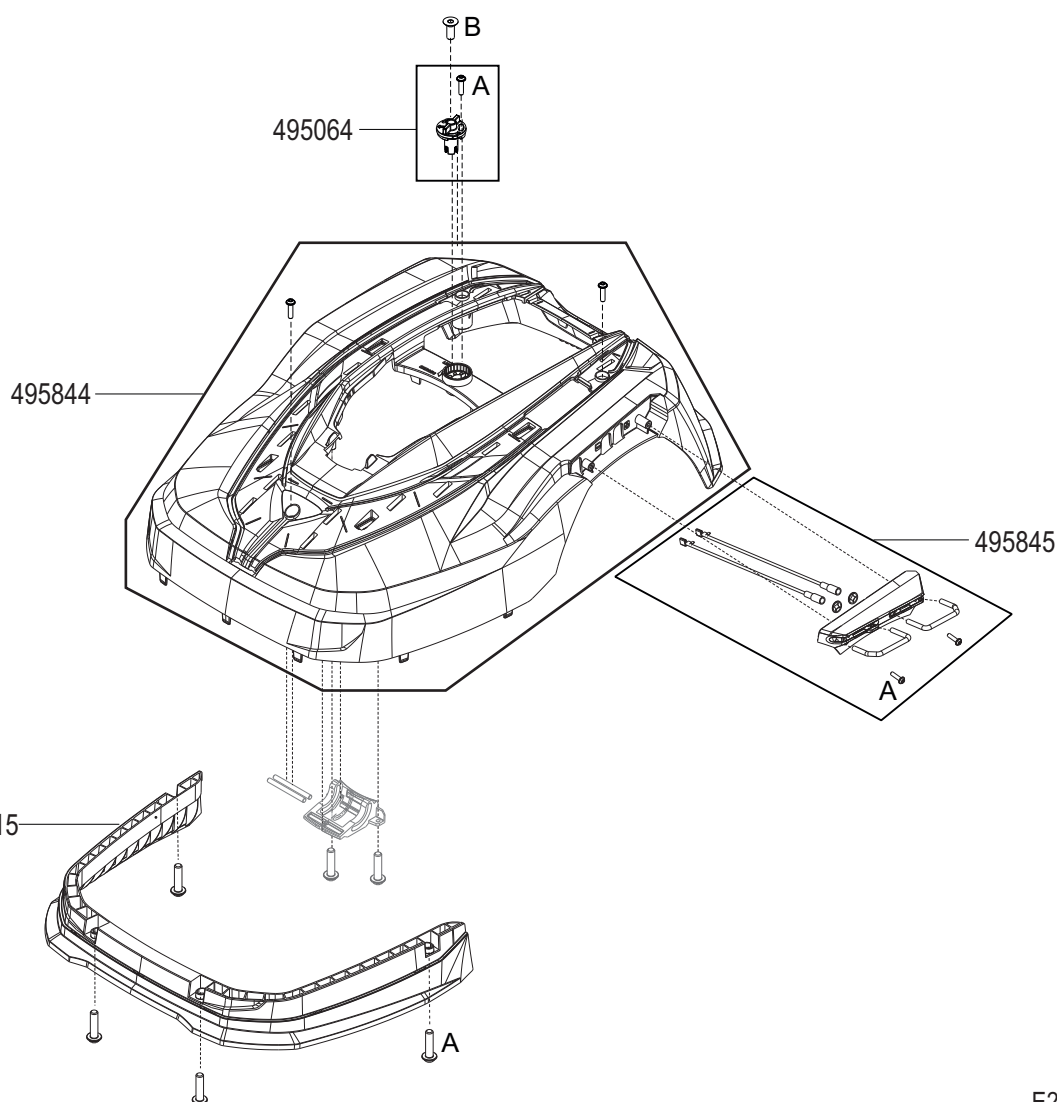

# Robolino 550 W

Art. Nr. 123033

# AL-KO

A - 495104 Set 4x16 50 pcs.  
B - 495124 Set mixed

E23033 1/4

|         |   |   |   |   |   |
|---------|---|---|---|---|---|
| a       | b | c | d | e | f |
| 02/2024 |   |   |   |   |   |

# Robolino 550 W

Art. Nr. 123033

E23033 1/4

A - 495104 Set 4x16 50 pcs.  
B - 495124 Set mixed

|         |   |   |   |   |   |
|---------|---|---|---|---|---|
| a       | b | c | d | e | f |
| 02/2024 |   |   |   |   |   |