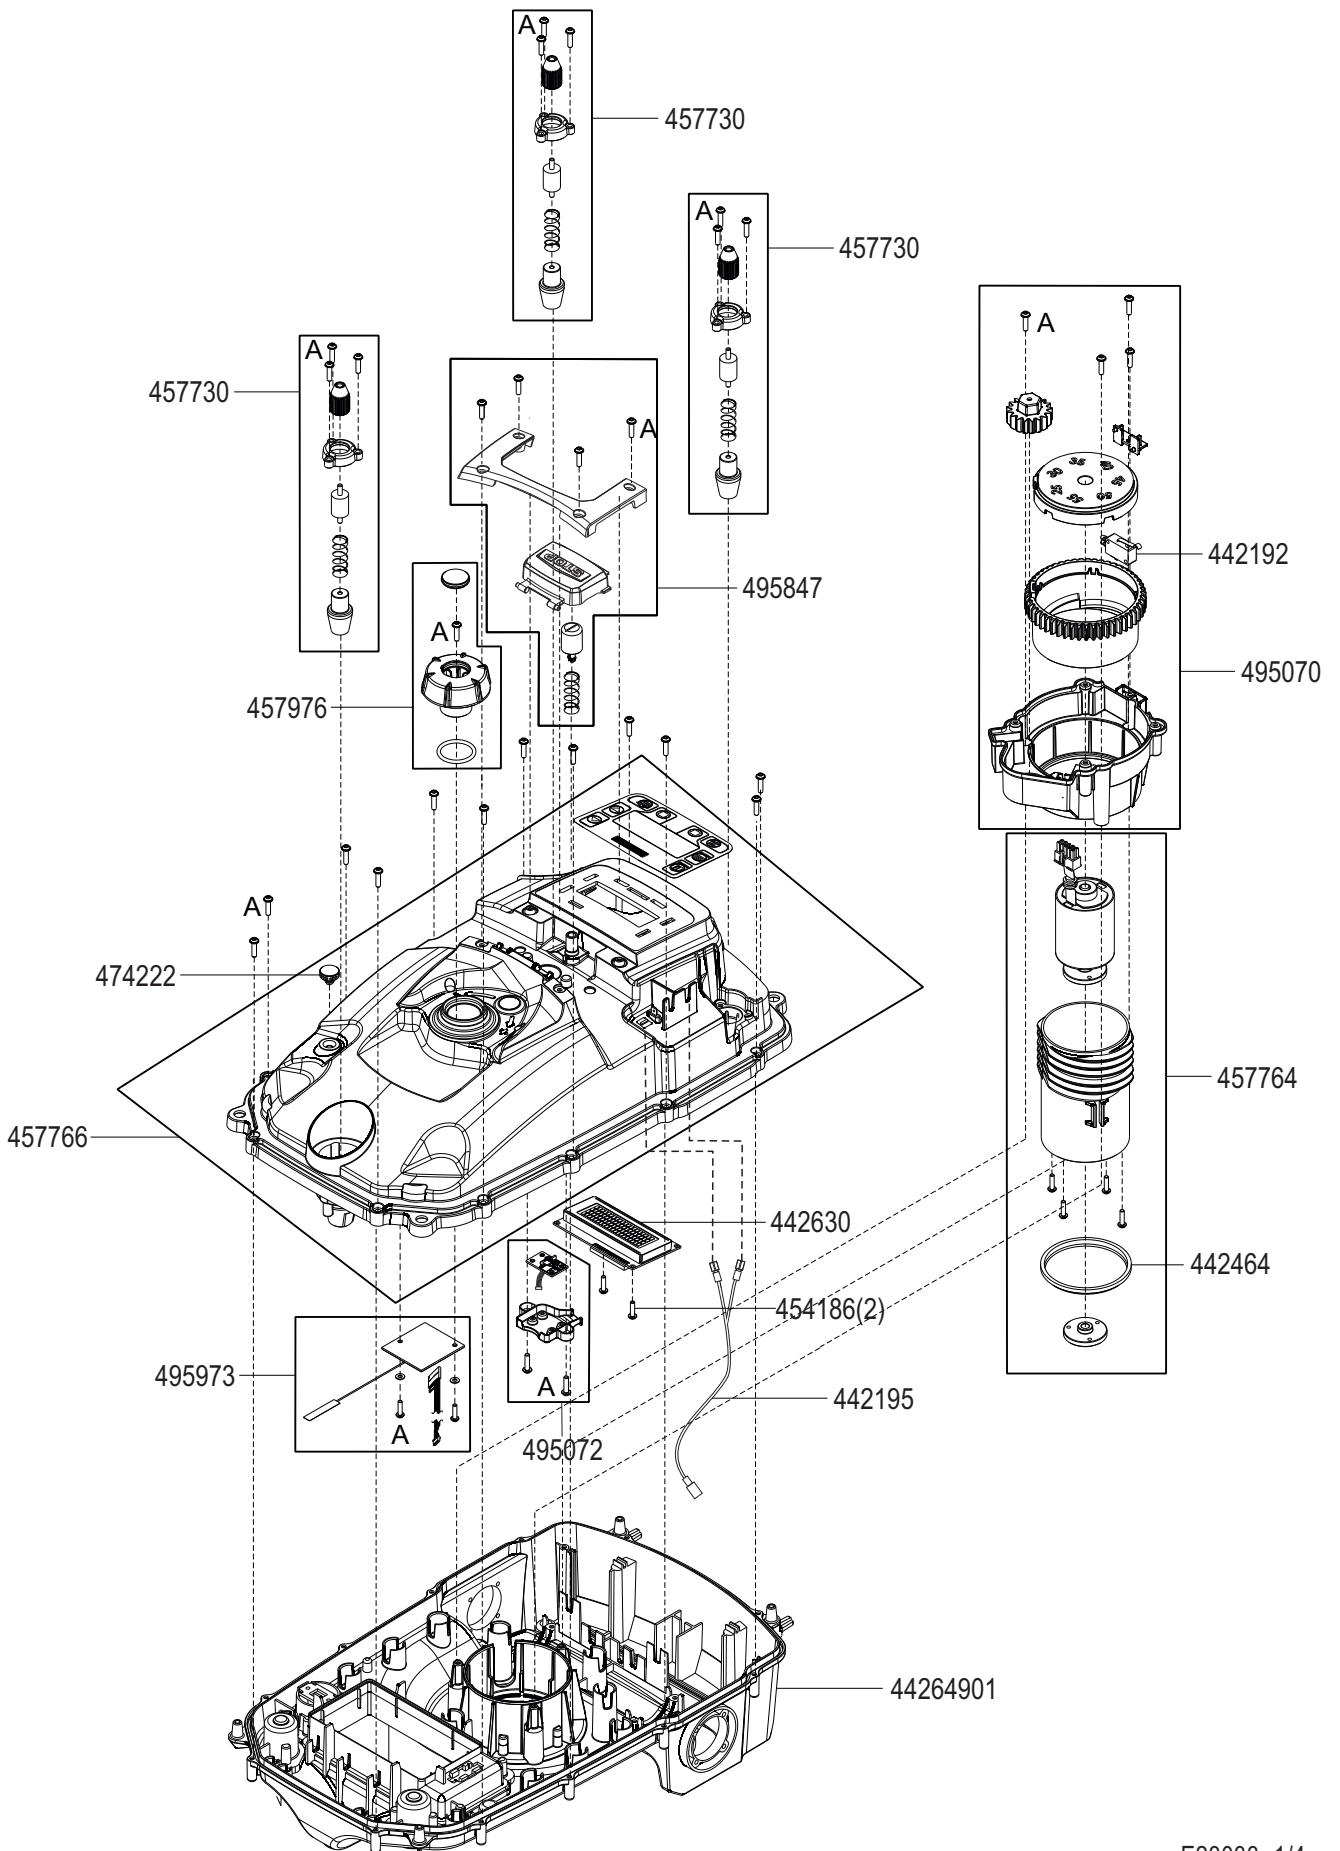

# Robolino 550 W

Art. Nr. 123033

# AL-KO

A - 495104 Set 4x16 50 pcs.  
B - 495124 Set mixed

E23033 1/4

|         |   |   |   |   |   |
|---------|---|---|---|---|---|
| a       | b | c | d | e | f |
| 02/2024 |   |   |   |   |   |

# Robolino 550 W

Art. Nr. 123033

E23033 1/4

A - 495104 Set 4x16 50 pcs.  
B - 495124 Set mixed

|         |   |   |   |   |   |
|---------|---|---|---|---|---|
| a       | b | c | d | e | f |
| 02/2024 |   |   |   |   |   |