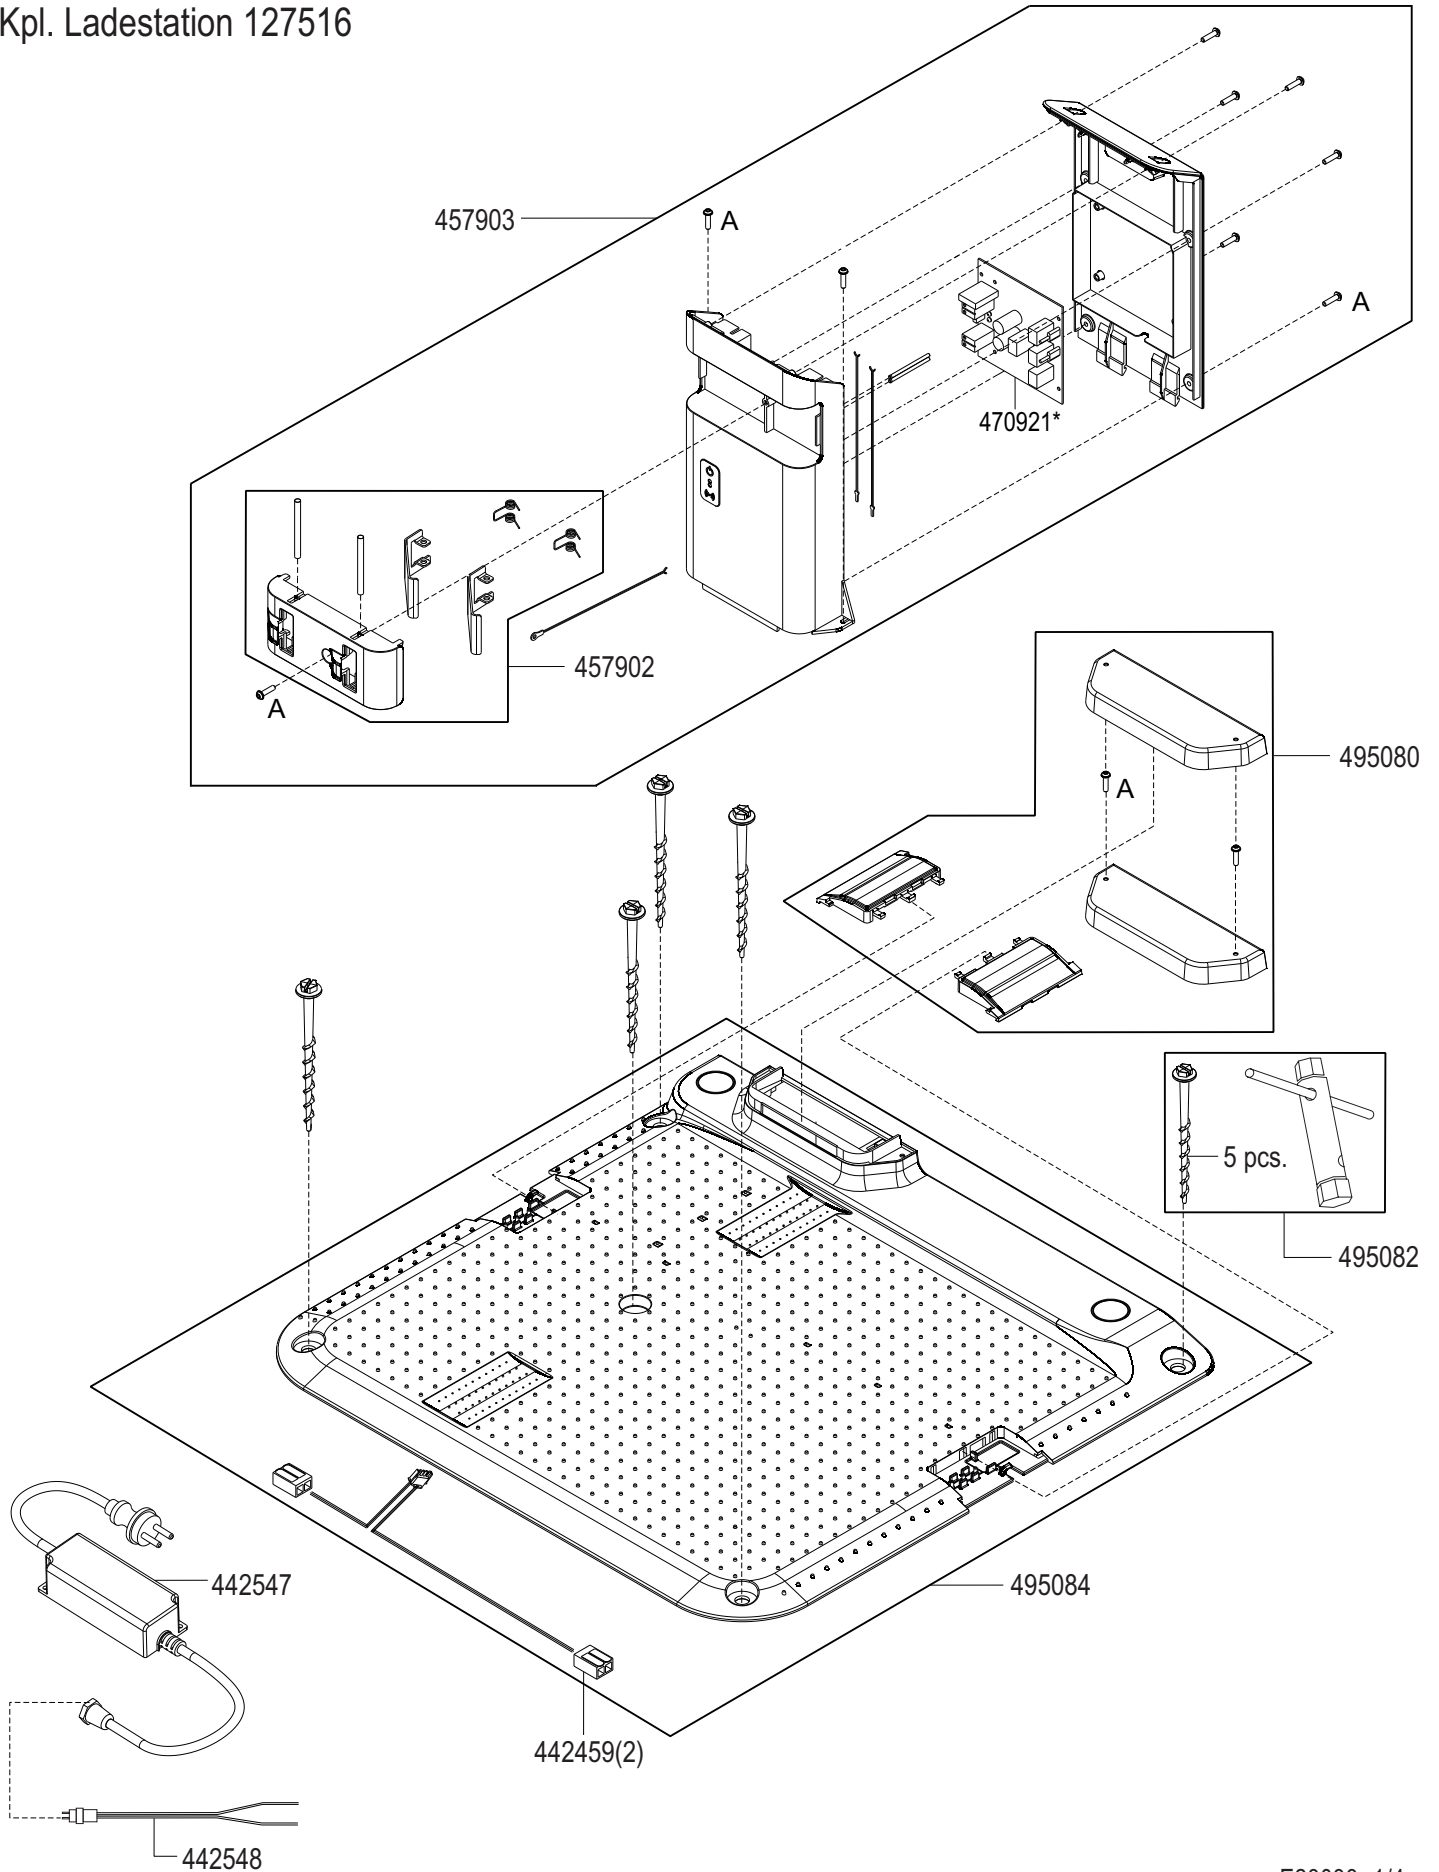

# Robolino 550 W

Art. Nr. 123033

# Robolino 550 W

Art. Nr. 123033

E23033 1/4

A - 495104 Set 4x16 50 pcs.  
B - 495124 Set mixed

|         |   |   |   |   |   |
|---------|---|---|---|---|---|
| a       | b | c | d | e | f |
| 02/2024 |   |   |   |   |   |

# Robolino 550 W

Art. Nr. 123033

Kpl. Ladestation 127516

E23033 1/4

A - 495104 Set 4x16 50 pcs. \* not available as a single spare item  
 B - 495124 Set mixed

|         |   |   |   |   |   |
|---------|---|---|---|---|---|
| a       | b | c | d | e | f |
| 02/2024 |   |   |   |   |   |