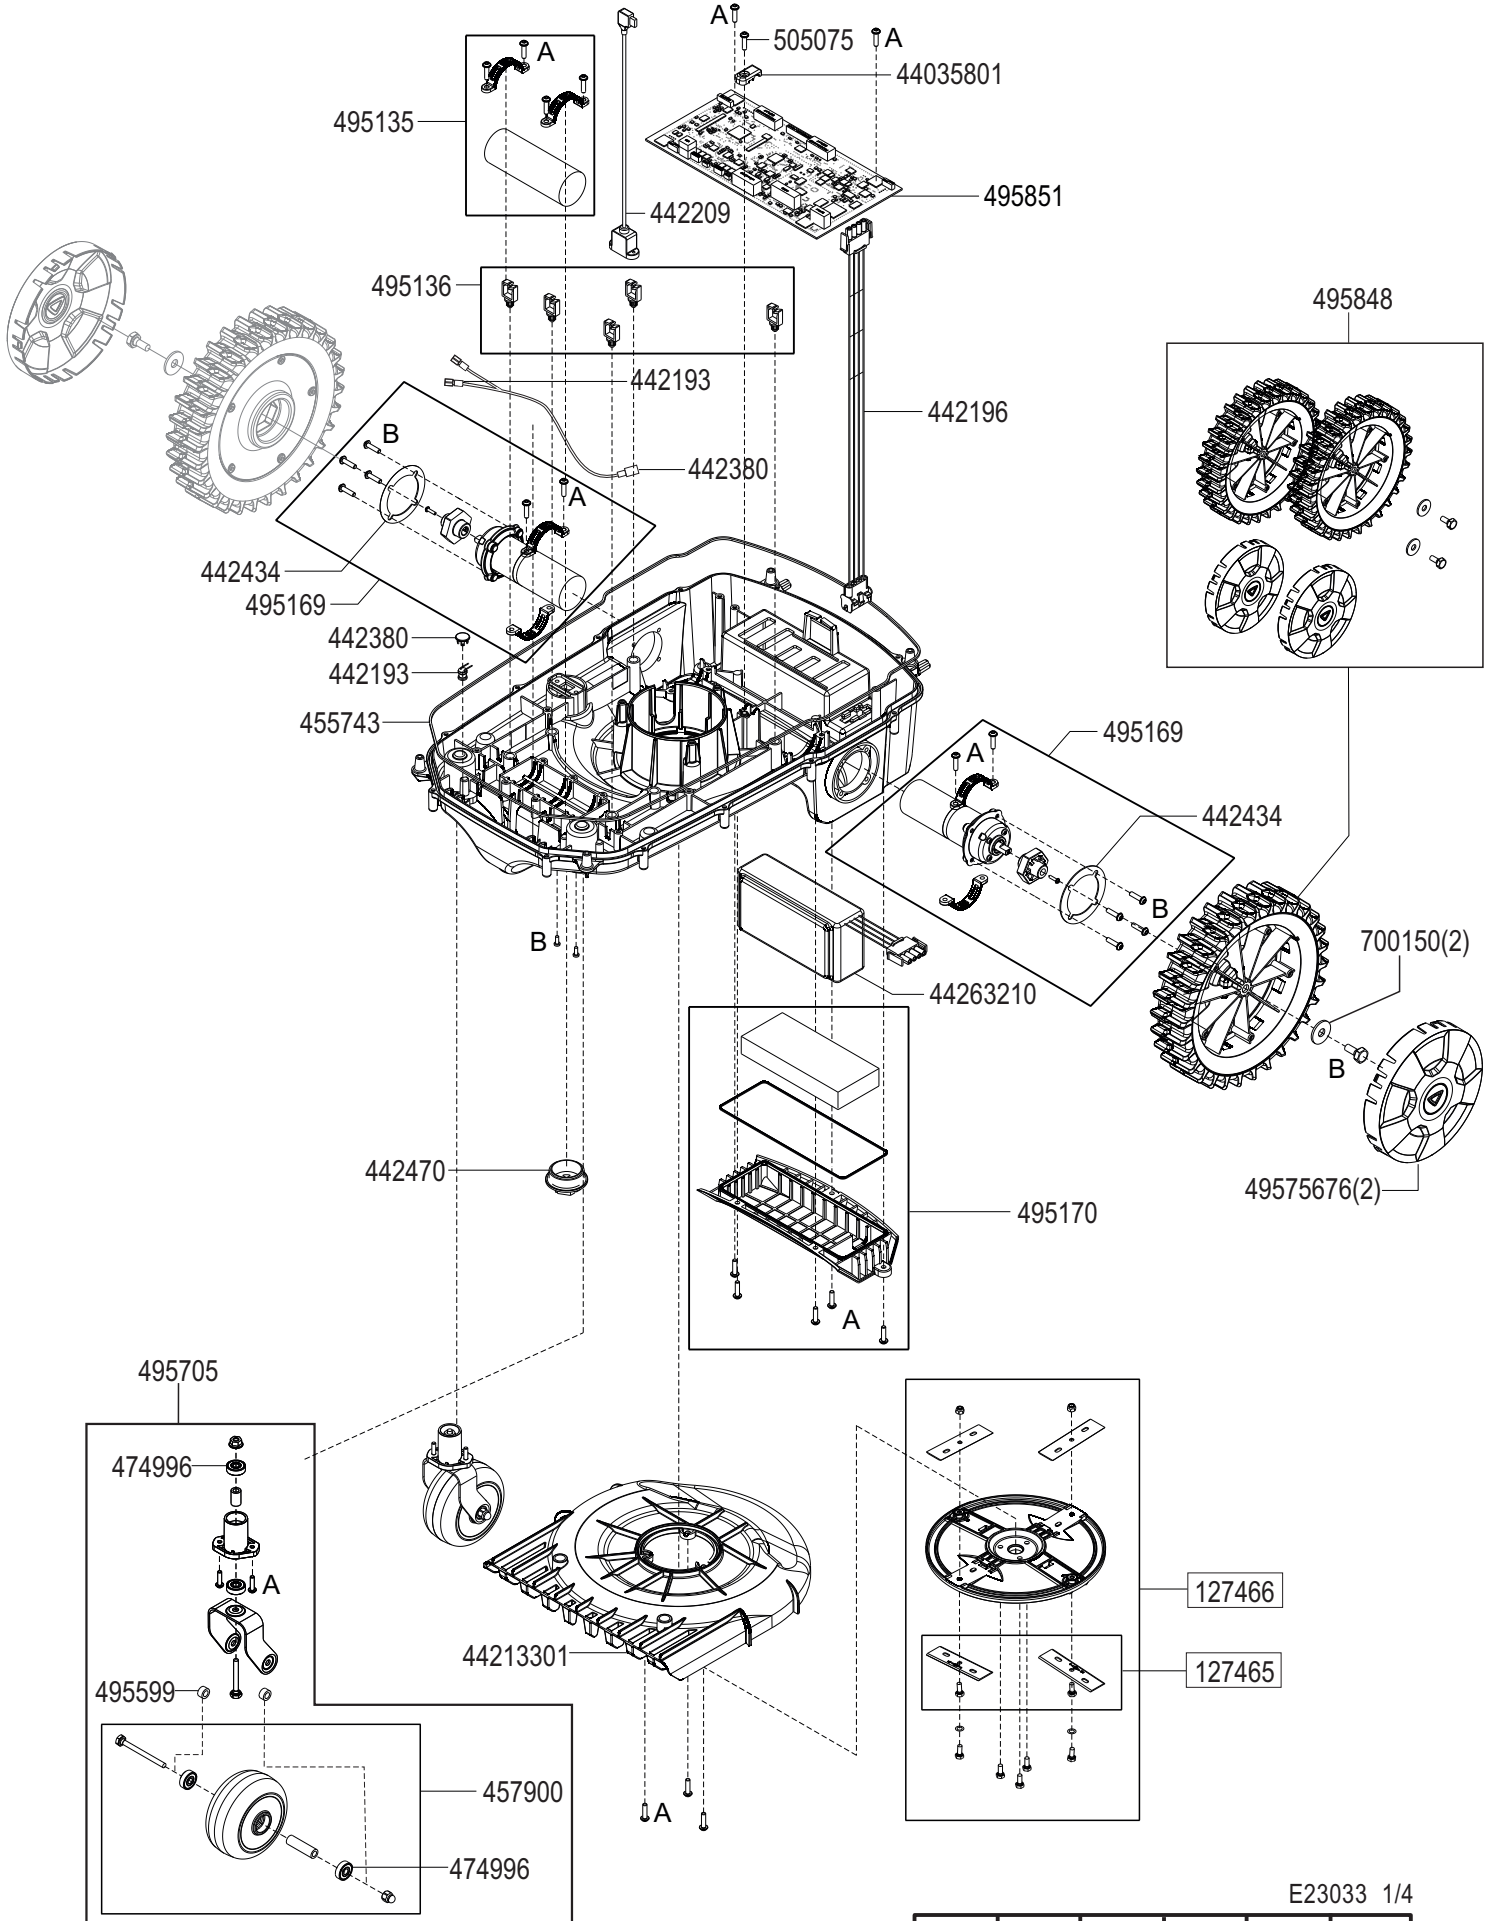

# Robolino 550 W

Art. Nr. 123033

# AL-KO

A - 495104 Set 4x16 50 pcs.  
B - 495124 Set mixed

E23033 1/4

|         |   |   |   |   |   |
|---------|---|---|---|---|---|
| a       | b | c | d | e | f |
| 02/2024 |   |   |   |   |   |

# Robolino 550 W

Art. Nr. 123033

E23033 1/4

A - 495104 Set 4x16 50 pcs.  
B - 495124 Set mixed

|         |   |   |   |   |   |
|---------|---|---|---|---|---|
| a       | b | c | d | e | f |
| 02/2024 |   |   |   |   |   |