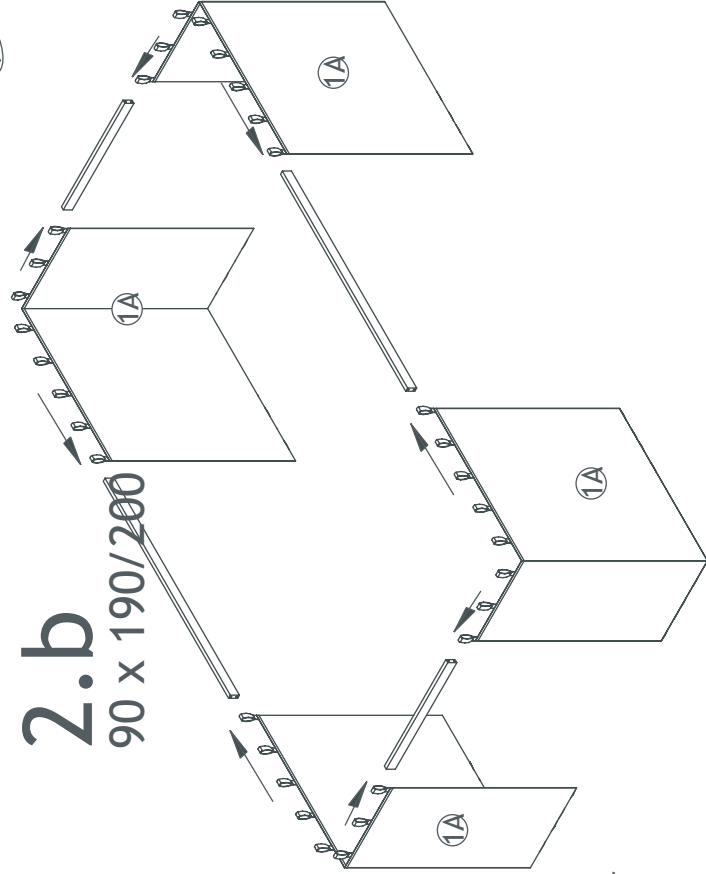

Hoppekids

Art. Nr. 36-1035

- UK Draps transparent
- DK Himmel transparent
- DE Himmel Durchsichtig
- FR Rideau transparent

1.

2.a

70 x 140/160

2.b

90 x 190/200

3.

- DE** ACHTUNG! Bitte erst nach der Montage vom Gardinen, der obere Teil vom Himmel zu sammeschrauben.
- UK** Attention! Please only screw the top of the 4-poster module together after putting on the curtains.
- FR** Attention! Veuillez visser seulement le dessus du module 4-poster ensemble après la mise sur les rideaux.
- DK** Attention! Skru ikke øverste del af himmel modulet sammen før gardinerne er sat på.