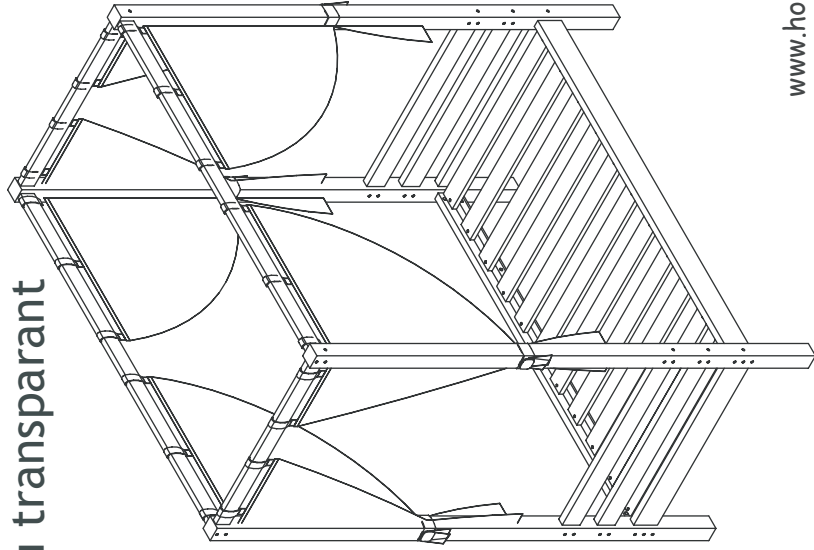

Hoppekids

Art. Nr. 36-1035

- UK Draps transparent
- DK Himmel transparent
- DE Himmel Durchsichtig
- FR Rideau transparent

1.

2.a

70 x 140/160

2.b

90 x 190/200

3.

- DE** ACHTUNG! Bitte erst nach der Montage vom Gardinen, der obere Teil vom Himmel zu sammeschrauben.
- UK** Attention! Please only screw the top of the 4-poster module together after putting on the curtains.
- FR** Attention! Veuillez visser seulement le dessus du module 4-poster ensemble après la mise sur les rideaux.
- DK** Attention! Skru ikke øverste del af himmel modulet sammen før gardinerne er sat på.