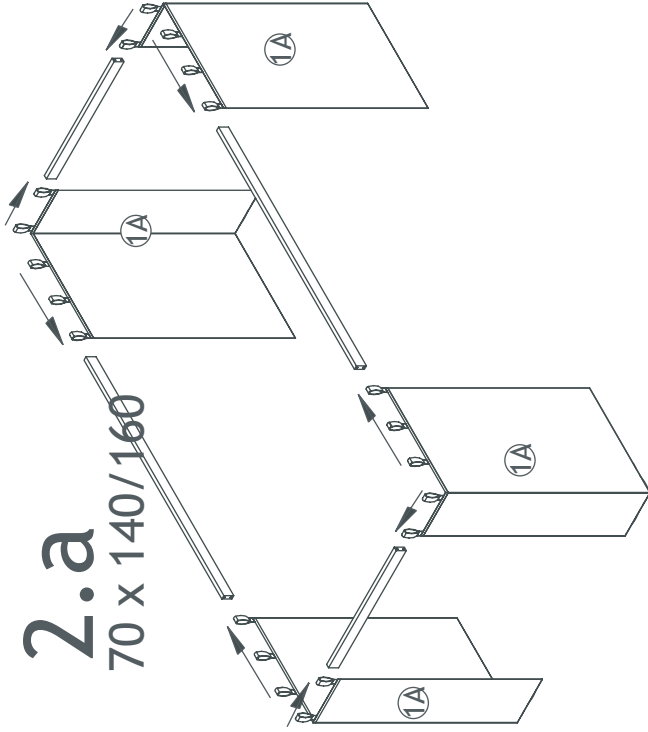

Hoppekids

Art. Nr. 36-1035

- UK Draps transparent
- DK Himmel transparent
- DE Himmel Durchsichtig
- FR Rideau transparent

1.

2.a

70 x 140/160

2.b

90 x 190/200

3.

- DE** ACHTUNG! Bitte erst nach der Montage vom Gardinen, der obere Teil vom Himmel zu sammeschrauben.
- UK** Attention! Please only screw the top of the 4-poster module together after putting on the curtains.
- FR** Attention! Veuillez visser seulement le dessus du module 4-poster ensemble après la mise sur les rideaux.
- DK** Attention! Skru ikke øverste del af himmel modulet sammen før gardinerne er sat på.