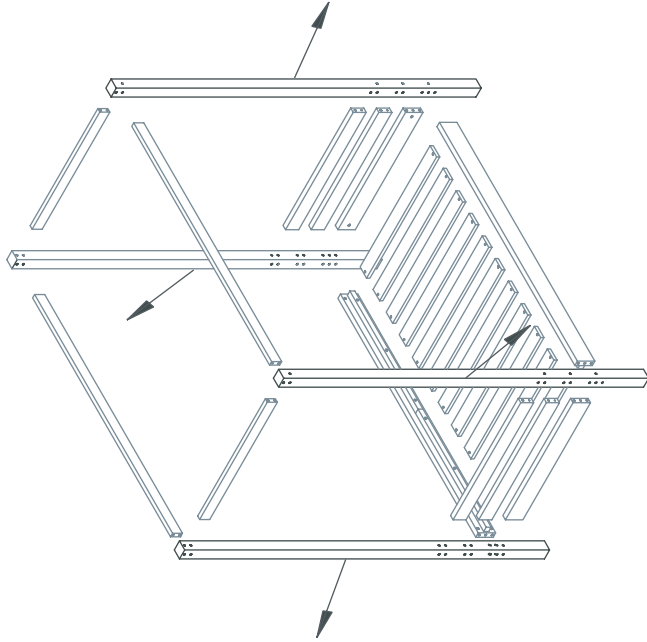

Hoppekids

Art. Nr. 36-1035

- UK Draps transparent
- DK Himmel transparent
- DE Himmel Durchsichtig
- FR Rideau transparent

1.

2.a

70 x 140/160

2.b

90 x 190/200

3.

- DE** ACHTUNG! Bitte erst nach der Montage vom Gardinen, der obere Teil vom Himmel zu sammeschrauben.
- UK** Attention! Please only screw the top of the 4-poster module together after putting on the curtains.
- FR** Attention! Veuillez visser seulement le dessus du module 4-poster ensemble après la mise sur les rideaux.
- DK** Attention! Skru ikke øverste del af himmel modulet sammen før gardinerne er sat på.