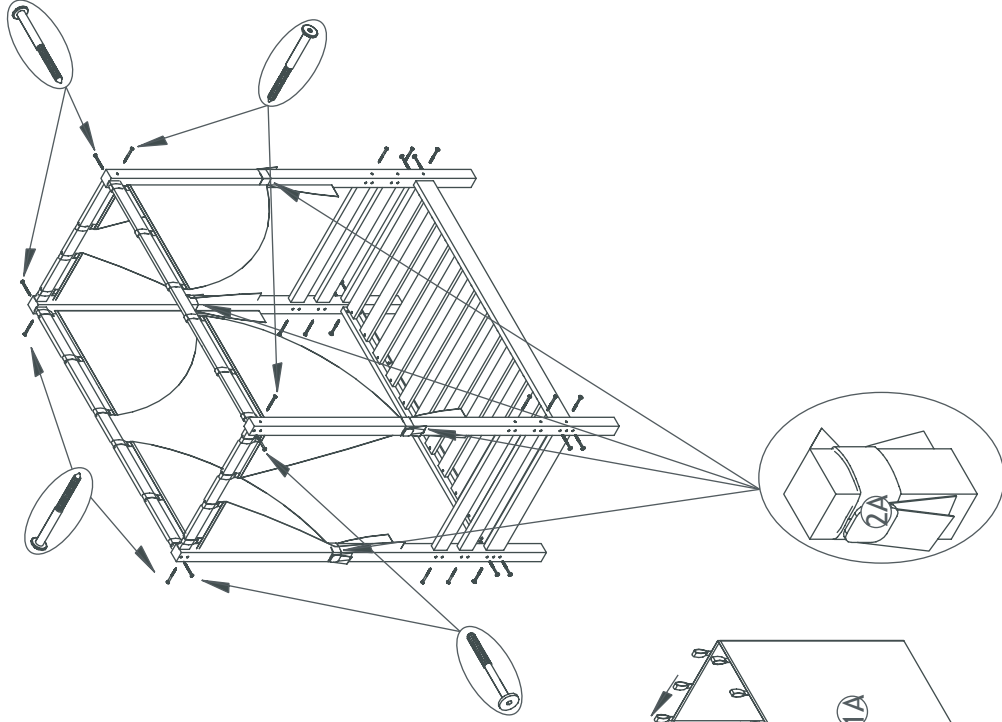

Hoppekids

Art. Nr. 36-1035

- UK Draps transparent
- DK Himmel transparent
- DE Himmel Durchsichtig
- FR Rideau transparent

1.

2.a

70 x 140/160

2.b

90 x 190/200

3.

- DE** ACHTUNG! Bitte erst nach der Montage vom Gardinen, der obere Teil vom Himmel zu sammeschrauben.
- UK** Attention! Please only screw the top of the 4-poster module together after putting on the curtains.
- FR** Attention! Veuillez visser seulement le dessus du module 4-poster ensemble après la mise sur les rideaux.
- DK** Attention! Skru ikke øverste del af himmel modulet sammen før gardinerne er sat på.