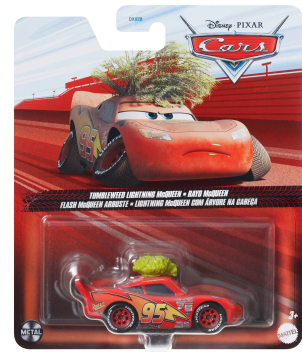

Disney Pixar Cars Tumbleweed Lightning McQueen

Mærke : Mattel

Produktserie: Disney Pixar
Cars

Produktkode: FLL84

Produktnavn : Disney Pixar
Cars Tumbleweed Lightning
McQueen

Disney Pixar Cars Tumbleweed Lightning McQueen. Produkttype: Bil, Tegn: McQueen, Anbefalet alder (min.): 3 År, Anbefalet alder (maks): 99 År, Materiale: Metal, Produktfarve: Rød

CE

Funktioner		Vægt & størrelser	
Produkttype *	Bil	Dybde	80 mm
Produktfarve *	Rød	Højde	35 mm
Materiale *	Metal	Emballeringsdata	
Anbefalet alder	Barn	Pakkebredde	139,7 mm
Anbefalet alder (min.) *	3 År	Pakkedybde	41,3 mm
Anbefalet alder (maks)	99 År	Pakkehøjde	165,1 mm
Foreslået køn *	Dreng/Pige	Pakkevægt	74 g
Franchise	Cars	Pakketype	Etiket
Tegn	McQueen	Antal pr. pakke	1 stk
Vægt	1:55	Emballage indhold	
Antal hjul	4 hjul	Batterier inkluderet	✗
Oprindelsesland	Thailand	Andre funktioner	
Strømstyring		Anbefalet alder (min)	36 måned(er)
Batterier påkrævet	✗	Bæredygtighed	
Sikkerhedsadvarsel		Compliance-certifikater	CE
EU TSD advarsel	Ikke til børn under 36 måneder, Små dele. Kvælningsfare	Leverandørfunktioner	
Vægt & størrelser		Montering påkrævet	✗
Bredde	35 mm	Understøttelse af sprog	Flere