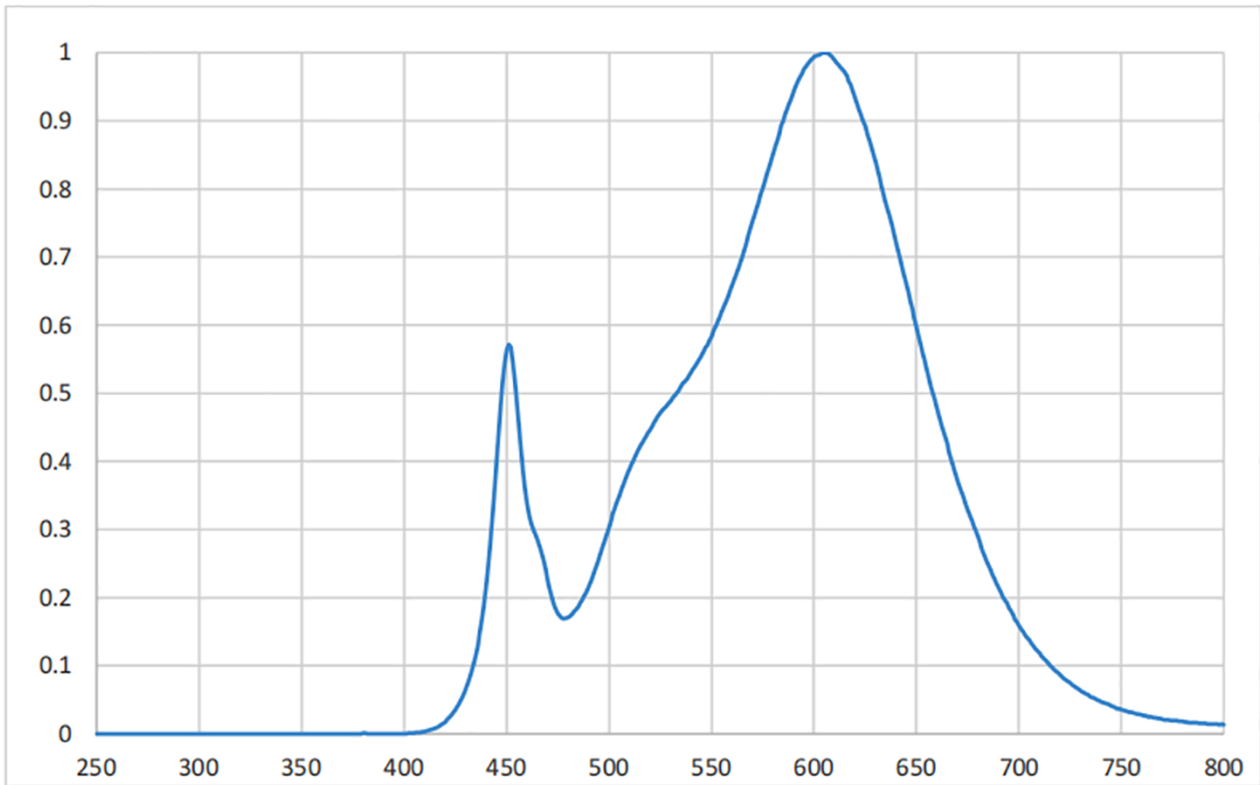

Spectral Power Distribution: