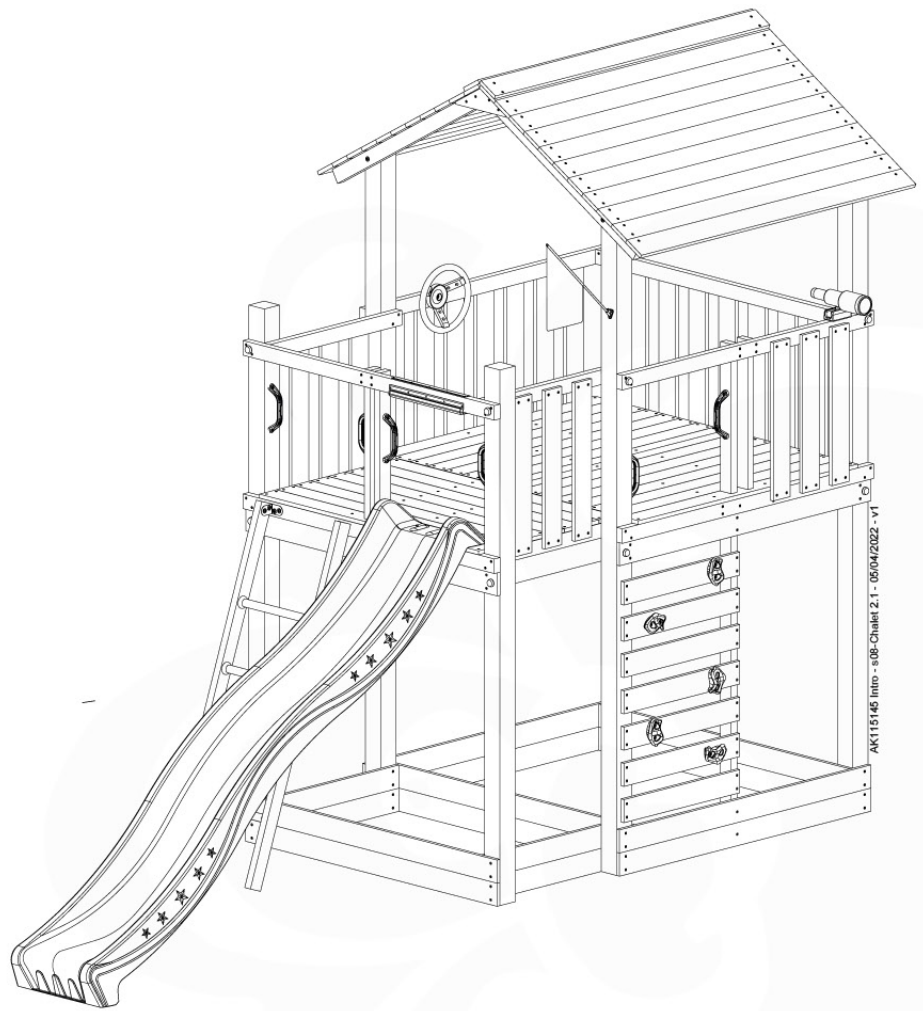

Accessory set - P02 - 29-9-2021 - v4

21-1

21-2

Accessory set - P03 - 28-9-2021 - v4

21-3

21-4

Accessory set - P04 - 28-9-2021 - v4

21-5

1x
022_910

AK115146 Intro - s08-Chalet 2.1 - 05/04/2022 - v1

22

Playtowers

 Jungle Tower 801_200	 Jungle Patio 802_202	 Jungle Cocoon 802_204	 Jungle Cirque 802_206	 Jungle Totem 802_208	 Jungle Nomad 803_202	 Jungle Safari 803_204	 Jungle Viking 803_206	 Jungle Teepee 803_208	 Jungle Resort 803_210
 Jungle Castle 2.1 801_120	 Jungle Club 2.1 801_110	 Jungle Casa 2.1 801_105	 Jungle Home 2.1 801_103	 Jungle Hut 2.1 801_100	 Jungle House 2.1 801_095	 Jungle Cottage (2.1) 801_090	 Jungle Cubby (2.1) 801_070	 Jungle Shelter 801_065	 Jungle Cabin (2.1) 801_060
 Jungle Lodge (2.1) 801_040	 Jungle Sierra 801_025	 Jungle Villa 801_020	 Jungle Chalet (2.1) 801_013	 Jungle Fort (2.1) 801_010	 Jungle Mansion (2.1) 801_009	 Jungle Farm 801_008	 Jungle Barn 801_007	 Jungle Palace (2.1) 801_005	