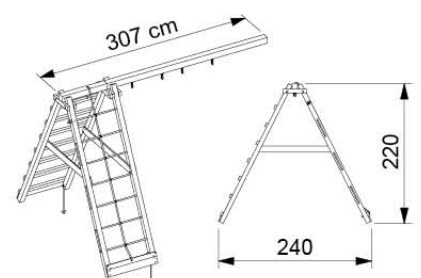

2-Climb Module 220

857_158