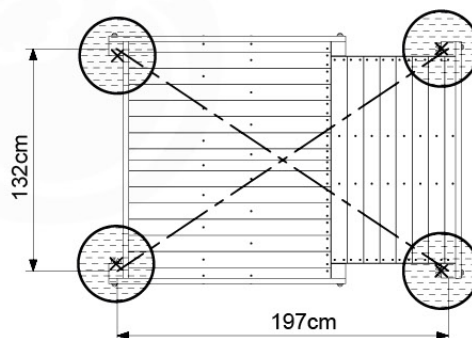

16 Swing Module / Climb Module

17

+

17

1-Swing Module / 2-Swing Module
457_101
457_102

+

17

1-Climb Module / 2-Climb Module
457_105
457_106

17 Ground Anchors

GA11

Parts:

Assembly Package Tower
194_300 + 194_600

Tower Anchors - Pkg-GA11 - 22022022 - V1.1