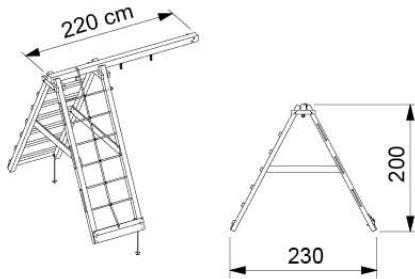

1-Climb Module 200

857_105