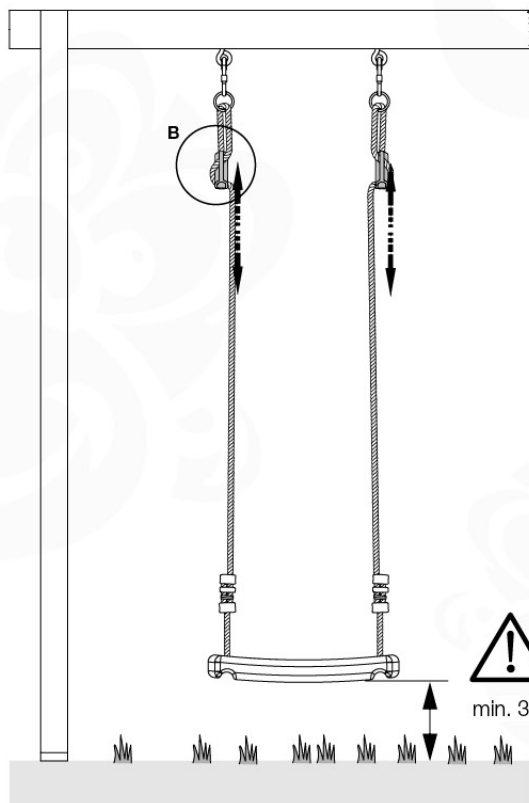

07-2

20 L / 40 kg

1.

2.

24h

3.

4.

08 Accessories