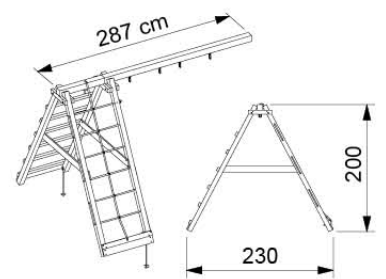

2-Climb Module 200

857_106