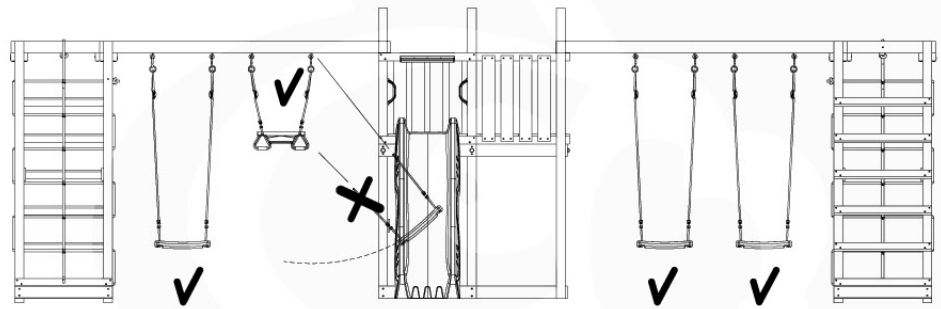

03 Timber

		L		1-Climb Module 200	2-Climb Module 200	1-Climb Module 220	2-Climb Module 220	1-Climb Module 220 Extra	2-Climb Module 220 Extra
		657_105	657_106	657_155	657_156	650_231	650_232		
A	A240	239cm - 240cm	4 x	4 x	4 x	4 x			
	A220	219cm - 220cm							
B	B240	239cm - 240cm	1 x	1 x	1 x	1 x	5 x	5 x	
	B220	219cm - 220cm		1 x		1 x			1 x
	B67	66cm - 67cm		1 x					
C	C74	73cm - 74cm	7 x	7 x	8 x	8 x	8 x	8 x	
	C37	36cm - 37cm	4 x	5 x	4 x	5 x	4 x	5 x	
D	D141	140cm - 141cm	3 x	3 x	3 x	3 x	3 x	3 x	
	D74	73cm - 74cm	2 x	2 x	2 x	2 x	2 x	2 x	

26-Oct-2021

04 Product ID

05 Safe Playground Planning

05-1

05-2

05-3

05-4

05-5