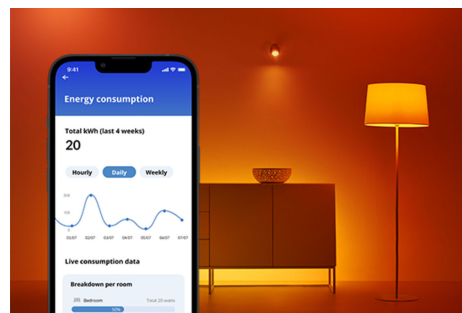

WIZ

Wi-Fi BLE 50W GU10 927 DIM 1PF/6

Fokus på komfort og bekvemmelighed! Disse energivenlige GU10 LED spots dæmpes eller lyser op ved at trykke på WiZ appen, et tryk på WiZ fjernbetjeningen eller din stemme. Du kan endda planlægge dine lys sammen med alle de andre intelligente lys i dit WiZ økosystem, så du automatisk kan justere til det perfekte lysniveau, efterhånden som dine behov og humør ændrer sig – hvad end der virker for dig, så du kan opleve dit bedste og mest behagelige lys derhjemme.

PRODUKTHØJDEPUNKT ER

- Dæmpbar varm hvid intelligent pære
- Op til 345 lumen
- Nem plug and play-opsætning
- Styr lyset med app eller stemme

Smarte belysningsfunktioner, der er nemme at sætte op

Nyd fordelene ved intelligente funktioner øjeblikkeligt, bare ved at forbinde dine WIZ lyskilder til dit Wi-Fi-netværk. Styr lyset nemt, når du er væk fra hjemmet og planlæg, at lyset tændes og slukkes automatisk. Det er ikke nødvendigt at installere ekstra hardware såsom hub eller gateway!

Eksklusive SpaceSense™ lyskilder, der tændes med bevægelse

WiZs SpaceSense teknologi forvandler dine lyskilder til bevægelsessensorer. Med minimum to WiZ lyskilder i ét rum kan du aktivere SpaceSense-funktionen i WiZ appen og få lyset til at tænde og slukke automatisk med bevægelsesdetektering. It's simple. It's SpaceSense. It's WIZ.

Overvåg dit energiforbrug

Få overblik over energiforbruget af dine lyskilder med WiZ appen. Få nem adgang til en ugentlig eller daglig rapport for at hjælpe dig med at holde styr på dit energiforbrug i hjemmet.