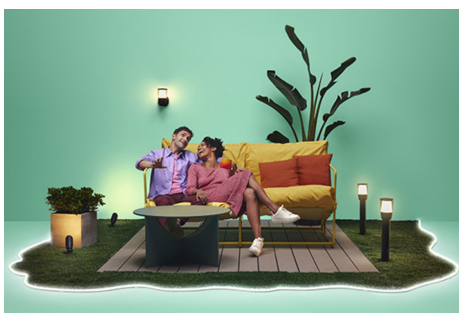

Eksklusive SpaceSense™ lyskilder, der tændes med bevægelse

WiZs SpaceSense teknologi forvandler dine lyskilder til bevægelsessensorer. Med minimum to WiZ lyskilder i ét rum kan du aktivere SpaceSense-funktionen i WiZ appen og få lyset til at tænde og slukke automatisk med bevægelsesdetektering. It's simple. It's SpaceSense. It's WIZ.

Skab din perfekte udendørs belysningsscene

Bland forskellige farver og hvidt lys, og skab den perfekte lysatmosfære til dine særlige øjeblikke i haven. Gem din scene, og vælg den når som helst via appen, din stemme eller styringstilbehør.