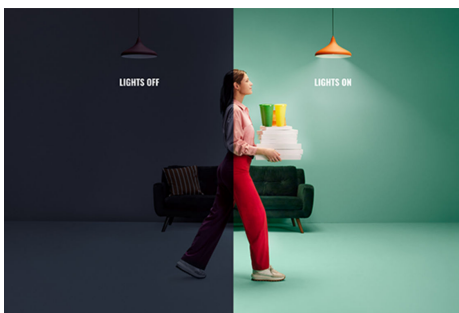

WIZ

Wi-Fi BLE 50W GU10 927 DIM 1PF/6

Fokus på komfort og bekvemmelighed! Disse energivenlige GU10 LED spots dæmpes eller lyser op ved at trykke på WiZ appen, et tryk på WiZ fjernbetjeningen eller din stemme. Du kan endda planlægge dine lys sammen med alle de andre intelligente lys i dit WiZ økosystem, så du automatisk kan justere til det perfekte lysniveau, efterhånden som dine behov og humør ændrer sig – hvad end der virker for dig, så du kan opleve dit bedste og mest behagelige lys derhjemme.

PRODUKTHØJDEPUNKT ER

- Dæmpbar varm hvid intelligent pære
- Op til 345 lumen
- Nem plug and play-opsætning
- Styr lyset med app eller stemme

Smarte belysningsfunktioner, der er nemme at sætte op

Nyd fordelene ved intelligente funktioner øjeblikkeligt, bare ved at forbinde dine WIZ lyskilder til dit Wi-Fi-netværk. Styr lyset nemt, når du er væk fra hjemmet og planlæg, at lyset tændes og slukkes automatisk. Det er ikke nødvendigt at installere ekstra hardware såsom hub eller gateway!

Skab din perfekte udendørs belysningsscene

Bland forskellige farver og hvidt lys, og skab den perfekte lysatmosfære til dine særlige øjeblikke i haven. Gem din scene, og vælg den når som helst via appen, din stemme eller styringstilbehør.