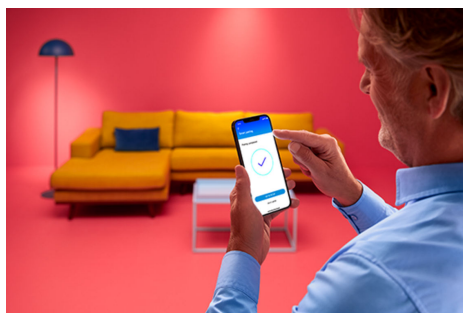

WIZ

Wi-Fi BLE 50W GU10 927 DIM 1PF/6

Fokus på komfort og bekvemmelighed! Disse energivenlige GU10 LED spots dæmpes eller lyser op ved at trykke på WiZ appen, et tryk på WiZ fjernbetjeningen eller din stemme. Du kan endda planlægge dine lys sammen med alle de andre intelligente lys i dit WiZ økosystem, så du automatisk kan justere til det perfekte lysniveau, efterhånden som dine behov og humør ændrer sig – hvad end der virker for dig, så du kan opleve dit bedste og mest behagelige lys derhjemme.

PRODUKTHØJDEPUNKT ER

- Dæmpbar varm hvid intelligent pære
- Op til 345 lumen
- Nem plug and play-opsætning
- Styr lyset med app eller stemme

Smarte belysningsfunktioner, der er nemme at sætte op

Nyd fordelene ved intelligente funktioner øjeblikkeligt, bare ved at forbinde dine WIZ lyskilder til dit Wi-Fi-netværk. Styr lyset nemt, når du er væk fra hjemmet og planlæg, at lyset tændes og slukkes automatisk. Det er ikke nødvendigt at installere ekstra hardware såsom hub eller gateway!

Eksklusive SpaceSense™ lyskilder, der tændes med bevægelse

WiZs SpaceSense teknologi forvandler dine lyskilder til bevægelsessensorer. Med minimum to WiZ lyskilder i ét rum kan du aktivere SpaceSense-funktionen i WiZ appen og få lyset til at tænde og slukke automatisk med bevægelsesdetektering. It's simple. It's SpaceSense. It's WIZ.

Skab din perfekte udendørs belysningsscene

Bland forskellige farver og hvidt lys, og skab den perfekte lysatmosfære til dine særlige øjeblikke i haven. Gem din scene, og vælg den når som helst via appen, din stemme eller styringstilbehør.