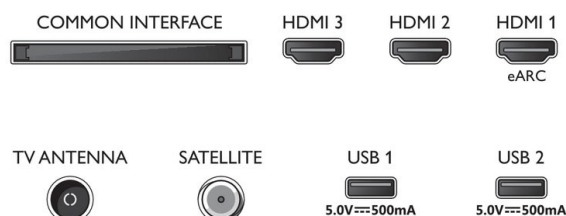

- HDR: HDR10, HLG

Multimedieprogrammer

- Formater for videoafspilning: Container: AVI, MKV, H264/MPEG-4 AVC, MPEG-1, MPEG-2, MPEG-4, VP9, HEVC (H.265), AV1
- Understøttede undertekstformater: .SMI, .SRT, .SSA, .SUB, .TXT, .ASS
- Formater for musikafspilning: AAC, MP3, WAV, WMA (v2 op til v9.2), WMA-PRO (v9 og v10), FLAC
- Formater for billedvisning: JPEG, BMP, GIF, PNG, HEIF

Design

- Farver på TV: Antracitgrå ramme
- Standerdesign: Antracitgrå sticks

Mål

- Mål på kasse (B x H x D): 1879,0 x 1106,0 x 190,0 mm
- Mål på anlæg (B x H x D): 1668,0 x 968,0 x 92,5 mm
- Apparatets mål inklusive stander (B x H x D): 1668,0 x 990,0 x 334,0 mm
- Produktvægt: 22,3 kg
- Produktvægt (+ stand): 22,9 kg

- Vægt inkl. emballage: 30,4 kg
- Kan monteres på en væg: 400 x 300 mm
- Mål på stander (B x H x D): 809,0 x 22,0 x 334,0 mm
- Afstand mellem 2 stativer: 809,0 mm
- Stativets højde til TV'ets nederste kant: 22,0 mm

Tilbehør

- Medfølgende tilbehør: Fjernbetjening, 2 x AAA batterier, Bordstand, Netledning, Lynhåndbog, Brochure med oplysninger om juridiske forhold og sikkerhed

EU-energikort

- EPREL-registreringsnumre: 1442793
- Energiklasse for SDR: E
- Strømkrav i tændt tilstand for SDR: 107 Kwh/1000 t.
- Energiklasse for HDR: F
- Strømkrav i tændt tilstand for HDR: 202 Kwh/1000 t.
- Strømforbrug ved slukket tilstand: n.a.
- Netværksbaseret standbytilstand: 2,0 W
- Anvendt panelteknologi: LED LCD

Connections

Side

Rear

Udgivelsesdato
2023-03-26

Version: 1.2.1

12 NC: 8670 001 88176
EAN: 87 18863 03691 4

© 2023 Koninklijke Philips N.V.
Alle rettigheder forbeholdes.

Specifikationerne kan ændres uden varsel. Varemærker tilhører Koninklijke Philips N.V. eller deres respektive ejere.

www.philips.com

* Google Assistant er tilgængelig på udvalgte sprog og i udvalgte lande. Listen over understøttede lande og sprog vil med tiden blive udvidet. Kontakt vores kundeservice for at få de seneste oplysninger.

* EPG og den faktiske synlighed (op til 8 dage) afhænger af land og operatør.

* TV'et understøtter DVB-modtagelse af gratis kanaler. Bestemte DVB-udbydere understøttes muligvis ikke. Du kan se en opdateret liste i afsnittet Ofte stillede spørgsmål på Philips' support-websted. For nogle udbydere kræves der programkort eller abonnement. Kontakt din udbyder for at få flere oplysninger.

* Philips TV Remote App og de tilknyttede funktioner varierer afhængigt af TV-model, operatør og land samt smartenhedsmodel og operativsystem. Du kan finde flere oplysninger på: www.philips.com/TVRemoteapp.

* Smart TV app-tilbud varierer afhængigt af TV-model og land. Du kan finde flere oplysninger på: www.philips.com/smarttv.

* Dette fjernsyn indeholder kun bly i visse dele eller komponenter, hvor der ikke findes alternative teknologier, i overensstemmelse med de dispensationsbestemmelser, der findes under RoHS-direktivet.

* Amazon Prime er tilgængelig på udvalgte sprog og i udvalgte lande.

* Netflix-abonnement er påkrævet. Underlagt vilkår på <https://www.netflix.com>

* Rakuten TV fås på udvalgte sprog og i udvalgte lande.

* Fjernbetjening uden mikrofon, Google Assistant kører over Google Home-mobilappen eller via Google Home-højtaleren.

* Kompatibel med Google Assistant er gældende i de lande, hvor Google har introduceret funktionen.