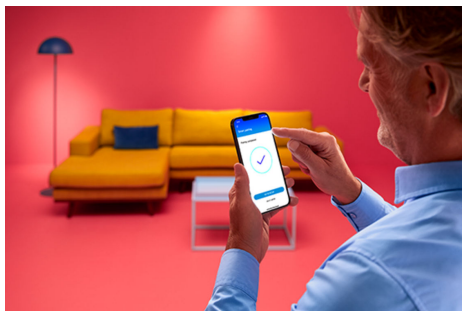

## Wi-Fi BLE 50W GU10 922-65 RGB 1PF/6

Vil du have et stæk af farve? Har du noget særligt at vise frem? Har du brug for at få noget gjort? Disse fuldfarvede LED spots kan klare det hele. Lad ikke GU10 standardformen narre dig: Der er intet standard ved det lys, der kommer ud af disse små kraftværker. Vælg mellem millioner af farver, eller planlæg, så der automatisk skiftes til den perfekte atmosfære, efterhånden som dine behov og humør ændrer sig. Alt Wi-Fi kan styres ved hjælp af WiZ appen, WiZ fjernbetjeningen eller endda din stemme.

## Smarte belysningsfunktioner, der er nemme at sætte op

Nyd fordelene ved intelligente funktioner øjeblikkeligt, bare ved at forbinde dine WIZ lyskilder til dit Wi-Fi-netværk. Styr lyset nemt, når du er væk fra hjemmet og planlæg, at lyset tændes og slukkes automatisk. Det er ikke nødvendigt at installere ekstra hardware såsom hub eller gateway!

## Skab din perfekte lysscene

Bland forskellige farver og hvidt lys, og skab den perfekte atmosfære i øjeblikket. Gem indstillingen, og aktivér den når som helst via appen, WiZmote eller med stemmestyring.