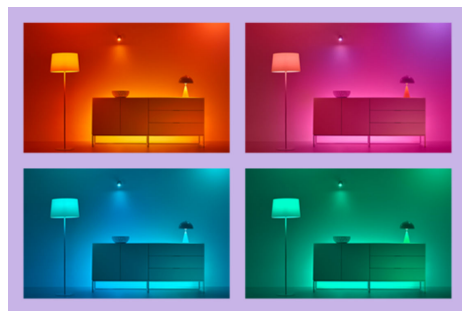

Millioner af farver og skiftende lystilstande for at gøre din dag fantastisk

Vælg en lysfarve, du kan lide, eller anvend blot en dynamisk lystilstand, vi har designet til dig. Pejs eller Ocean vil for eksempel hjælpe dig med at skabe en fantastisk atmosfære og løfte dit humør.