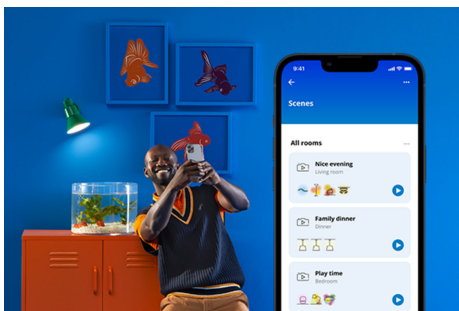

## Smarte belysningsfunktioner, der er nemme at sætte op

Nyd fordelene ved intelligente funktioner øjeblikkeligt, bare ved at forbinde dine WIZ lyskilder til dit Wi-Fi-netværk. Styr lyset nemt, når du er væk fra hjemmet og planlæg, at lyset tændes og slukkes automatisk. Det er ikke nødvendigt at installere ekstra hardware såsom hub eller gateway!

## Eksklusive SpaceSense™ lyskilder, der tændes med bevægelse

WiZs SpaceSense teknologi forvandler dine lyskilder til bevægelsessensorer. Med minimum to WiZ lyskilder i ét rum kan du aktivere SpaceSense-funktionen i WiZ appen og få lyset til at tænde og slukke automatisk med bevægelsesdetektering. It's simple. It's SpaceSense. It's WiZ.

## Overvåg dit energiforbrug

Få overblik over energiforbruget af dine lyskilder med WiZ appen. Få nem adgang til en ugentlig eller daglig rapport for at hjælpe dig med at holde styr på dit energiforbrug i hjemmet.

## Skab din perfekte lysscene

Bland forskellige farver og hvidt lys, og skab den perfekte atmosfære i øjeblikket. Gem indstillingen, og aktivér den når som helst via appen, WiZmote eller med stemmestyring.