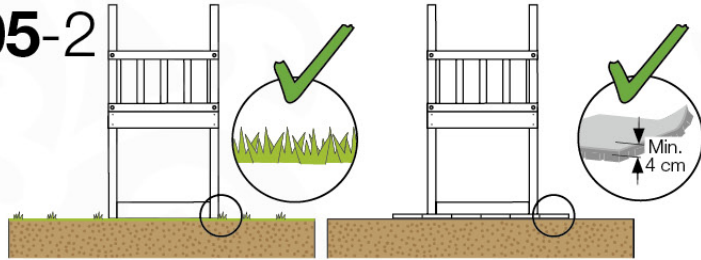

05 Safe Playground Planning

05-1

05-2

05-3

05-4

05-5