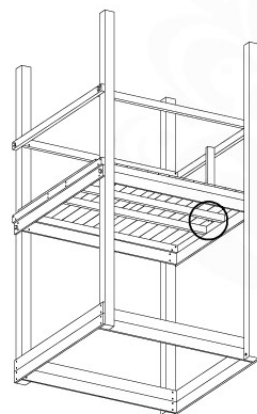

Roof Chalet 140 - P02 - 3-11-2021 - v1.0

14-1

14-2

14-3

14-4

15 Ladder

LA25

	PartNo	PartName	QTY.
Hardware pack	001_404	Stealth Screw 8x30	4
	002_219	Gap Point Screw T25 - 5x30	4
	002_220	Gap Point Screw T25 - 5x45	8
	002_223	Gap Point Screw T25 - 5x80	4
Other	005_03x	Ladder Rung Y/B/G/R	4
	005_522	Connection Bracket Mini Market	2
	022_835	Rung Cap	8
	120_102	Handgrip set (complete 2x)	1
Timber	C70	Beam 700 mm	1
	C150	Beam 1500 mm	2

DL Ladder 140 - P08 TL 145 - 10-1-2022 - v1

15-1

DL Ladder 140 - P11 145 - 10-1-2022 - v1

15-2

15-3

15-4

15-5

16 Swing Module / Climb Module