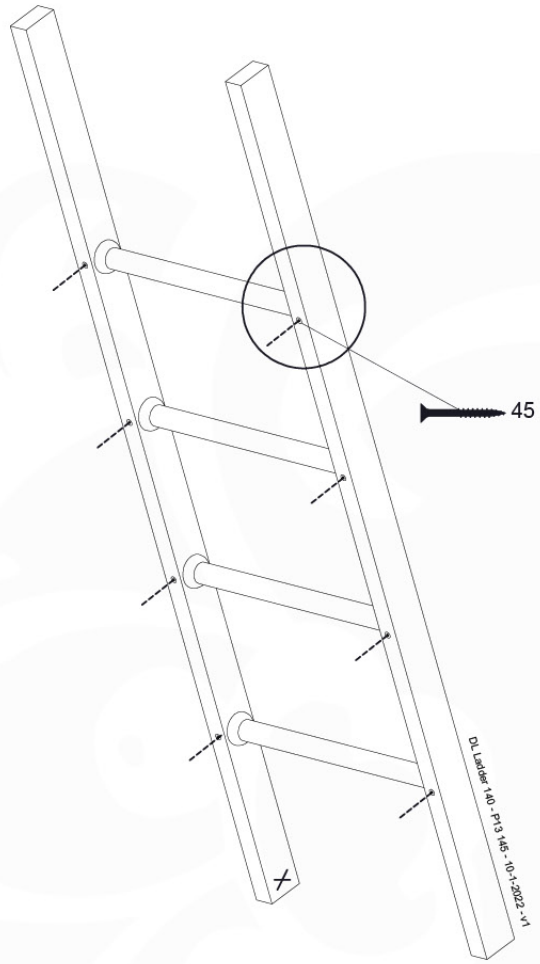

Roof Chalet 140 - P02 - 3-11-2021 - v1.0

14-1

14-2

14-3

14-4

15 Ladder

LA25

	PartNo	PartName	QTY.
Hardware pack	001_404	Stealth Screw 8x30	4
	002_219	Gap Point Screw T25 - 5x30	4
	002_220	Gap Point Screw T25 - 5x45	8
	002_223	Gap Point Screw T25 - 5x80	4
Other	005_03x	Ladder Rung Y/B/G/R	4
	005_522	Connection Bracket Mini Market	2
	022_835	Rung Cap	8
	120_102	Handgrip set (complete 2x)	1
Timber	C70	Beam 700 mm	1
	C150	Beam 1500 mm	2

DL Ladder 140 - P08 TL 145 - 10-1-2022 - v1

15-1

DL Ladder 140 - P11 145 - 10-1-2022 - v1

15-2

15-3

15-4

15-5

16 Swing Module / Climb Module