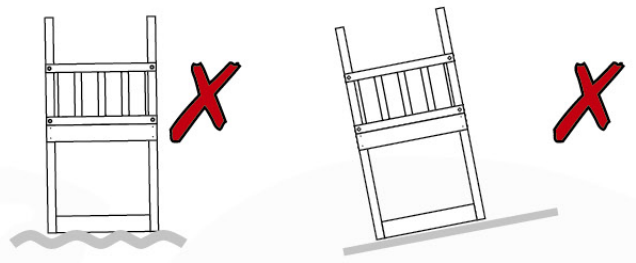

05 Safe Playground Planning

05-1