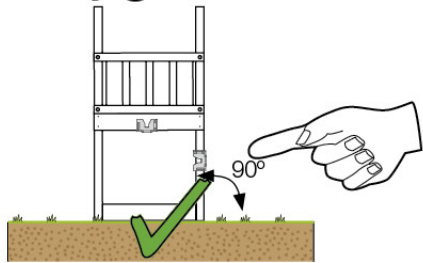

05 Safe Playground Planning

05-1