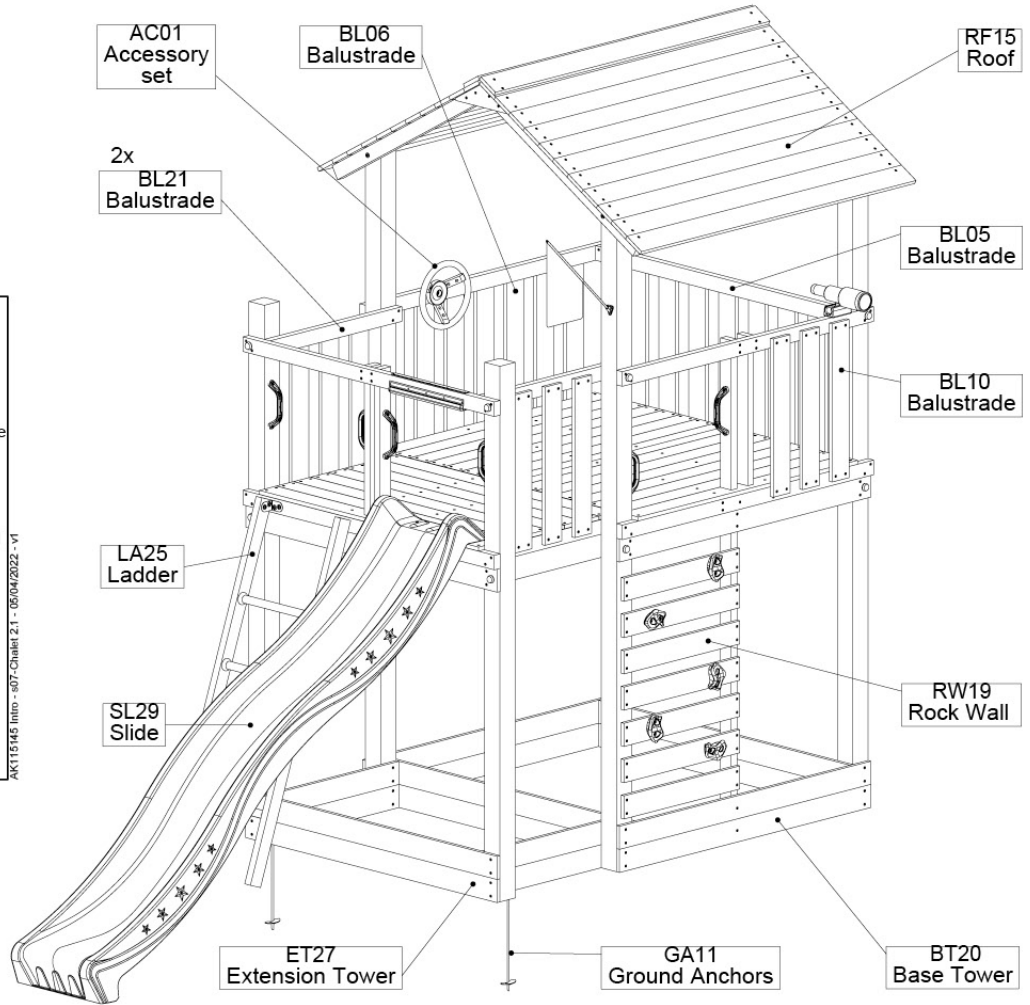

Assembly

Instructions

Jungle Chalet 2.1

801_013

Jungle Gym

BACKYARD PLAYGROUNDS

since 1988

	EN. Warnings. Only for domestic use. Maximum number of users is 9. DE. Achtung. Nur für den Hausgebrauch. Maximale Benutzerzahl: 9. FR. Attention. Réserve à un usage familial. Le nombre maximal d'utilisateurs est de 9. NL. Waarschuwingen. Uitsluitend voor huishoudelijk gebruik. Het maximale aantal gebruikers is 9. BG. Внимание. За употреба само в домашни условия. Максималният брой потребители е 9. CS. Varování. Jen pro domácí použití. Maximální počet uživatelů je 9. DA. Advarsel. Kun til privat brug. Maksimum antal brugere er 9. EL. Προειδοποίηση. Μόνο για οικιακή χρήση. Μέγιστος αριθμός χρηστών 9. ES. Advertencias. Solo para uso doméstico. Número máximo de usuarios: 9. ET. Hoiatused. Ainult koduseks kasutamiseks. Maksimaalne kasutajate arv on 9. FI. Varoitukset. Ainoastaan kotikäyttöön. Käyttäjää yhteensä enintään 9. HR. Upozorenja. Samo za kućansku uporabu. Maksimalan broj korisnika je 9. HU. Figyelmeztetések. Csak otthoni használatra! A használók max. száma: 9. IS. Varnaðarorð. Eingöngu fyrir einhnanotkun í heimahúsum og á einaklóðum. Hámarksfjöldi notenda er 9. IT. Avvertenze. Solo per uso domestico. Massimo numero di utenti è 9. LT. Įspėjimai. Tik buitnam naudojimui. Maksimalus naudotojų skaičius 9. LV. Brīdinājumi. Izmanto tikai mājās. Maksimālais lietotāju skaits ir 9. NO. Advarsel. Kun for privat bruk. Maksimalt antall brukere er 9. PL. Ostrzeżenia. Wyłącznie do użytku domowego. Maksymalna liczba użytkowników to 9. PT. Avisos. Apenas para uso doméstico. O número máximo de utilizadores é 9. RO. Avertismente. Numai pentru uz domestic. Numărul maxim de utilizatori este 9. RU. Предостережения. Только для домашнего использования. Максимальное количество пользователей - 9. SK. Upozornenia. Iba na domáce použitie. Maximálne množstvo osôb je 9. SL. Opozorila. Samo za domačo uporabo. Maksimalno število uporabnikov je 9. SR. Upozorenja. Samo za kućnu upotrebu. Maksimalan broj korisnika je 9. SV. Varningar. Endast för hemmabruk. Det maximala antalet användare är 9. TR. Uyarılar. Sadece ev kullanımı için. Maksimum kullanıcı sayısı 9.	8h	
	EN 711-2.3-8A-9