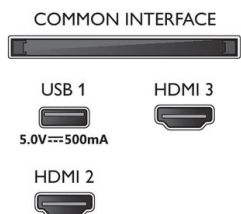

Design

- Farver på TV: Satinforkromet frontramme
- Standerdesign: Satinforkromede sticks

Mål

- Mål på kasse (B x H x D): 630,0 x 425,0 x 132,0 mm
- Mål på anlæg (B x H x D): 546,0 x 331,0 x 81,0 mm
- Apparatets mål inklusive stander (B x H x D): 546,0 x 352,0 x 154,0 mm
- Produktvægt: 3,0 kg
- Produktvægt (+ stand): 3,2 kg
- Vægt inkl. emballage: 5,0 kg
- Kan monteres på en væg: 75 x 75 mm
- Mål på stander (B x H x D): 465,0 x 20,0 x 218,6 mm
- Afstand mellem 2 stativer: 465,0 mm
- Stativets højde til TV'ets nederste kant: 20,0 mm

Tilbehør

- Medfølgende tilbehør: Fjernbetjening, 2 x AAA batterier, Bordstand, Netledning, Lynhåndbog, Brochure med oplysninger om juridiske forhold og sikkerhed

EU-energikort

- EPREL-registreringsnumre: 1399412
- Energiklasse for SDR: E
- Strømkraft i tændt tilstand for SDR: 17 Kwh/1000 t.
- Strømforbrug ved slukket tilstand: n.a.
- Netværksbaseret standbytilstand: 2,0 W
- Anvendt panelteknologi: LED LCD

Connections

Side

Bottom

Udgivelsesdato
2023-03-28

Version: 2.3.1

12 NC: 8670 001 88168
EAN: 87 18863 03684 6

© 2023 Koninklijke Philips N.V.
Alle rettigheder forbeholdes.

Specifikationerne kan ændres uden varsel. Varemærker tilhører Koninklijke Philips N.V. eller deres respektive ejere.