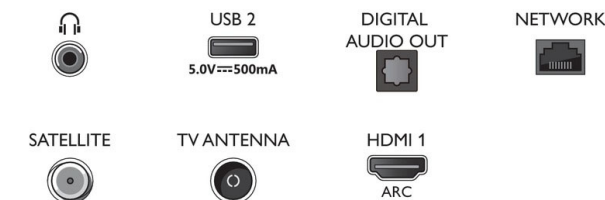

Tilbehør

- Medfølgende tilbehør: Fjernbetjening, 2 x AAA batterier, Bordstand, Netledning, Lynhåndbog, Brochure med oplysninger om juridiske forhold og sikkerhed

EU-energikort

- EPREL-registreringsnumre: 1399412
- Energiklasse for SDR: E
- Strømkraft i tændt tilstand for SDR: 17 Kwh/1000 t.
- Strømforbrug ved slukket tilstand: n.a.
- Netværksbaseret standbytilstand: 2,0 W
- Anvendt panelteknologi: LED LCD

Connections

Side

Bottom

Udgivelsesdato
2023-03-28

Version: 2.3.1

12 NC: 8670 001 88168
EAN: 87 18863 03684 6

© 2023 Koninklijke Philips N.V.
Alle rettigheder forbeholdes.

Specifikationerne kan ændres uden varsel. Varemærker tilhører Koninklijke Philips N.V. eller deres respektive ejere.