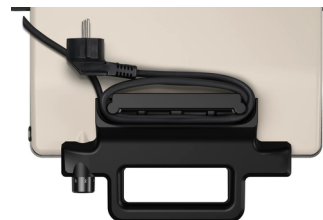

Bosch TCG3302 kontaktgrill

Mærke : Bosch

Produktkode: TCG3302

Produktnavn : TCG3302

Bosch TCG3302. Produktfarve: Aluminium, Husmateriale: Jern, Kogeoverflade: 310 x 220 mm. Strøm: 2000 W, Vekselstrømsindgangsspænding: 220-240 V, Vekselstrømsindgangsfrekvens: 50/60 Hz. Ledningslængde: 0,9 m, Bredde: 399 mm, Dybde: 325 mm. Pakkebredde: 135 mm, Pakkedybde: 415 mm, Pakkehøjde: 365 mm

Funktioner		Funktioner	
Produktfarve	Aluminium	Højdejustering	✓
Husmateriale	Jern	Temperaturindikator	✓
Justerbar termostat	✓	Vertikal opbevaring	✓
Beklædning, slip-let *	✓	Strømstyring	
Kogeoverflade	310 x 220 mm	Strøm *	2000 W
Madlavningsoverflade materiale	Keramisk	Vekselstrømsindgangsspænding	220-240 V
Antal kogeplader / madlavningsområde	1 zone(s)	Vekselstrømsindgangsfrekvens	50/60 Hz
Låg åbningsvinkel	180°	Automatisk slukning	✗
Spildbakke	✗	Tænd-/slukkontakt	✓
Aftagelig plade	✓	Vægt & størrelser	
Tallerken materiale	Keramisk	Ledningslængde	0,9 m
Cool touch håndtag	✓	Bredde	399 mm
Ergonomisk håndtag	✓	Dybde	325 mm
Integreret timer	✗	Højde	133 mm
Dele der tåler opvaskemaskine	✓	Vægt	3,6 kg
Ledningsopbevaring	✓	Emballeringsdata	
Skridsikre fødder	✓	Pakkebredde	135 mm
Indikatorlampe	✓	Pakkedybde	415 mm
		Pakkehøjde	365 mm
		Pakkevægt	4 kg
		Tekniske detaljer	
		Garantiperiode	1 År