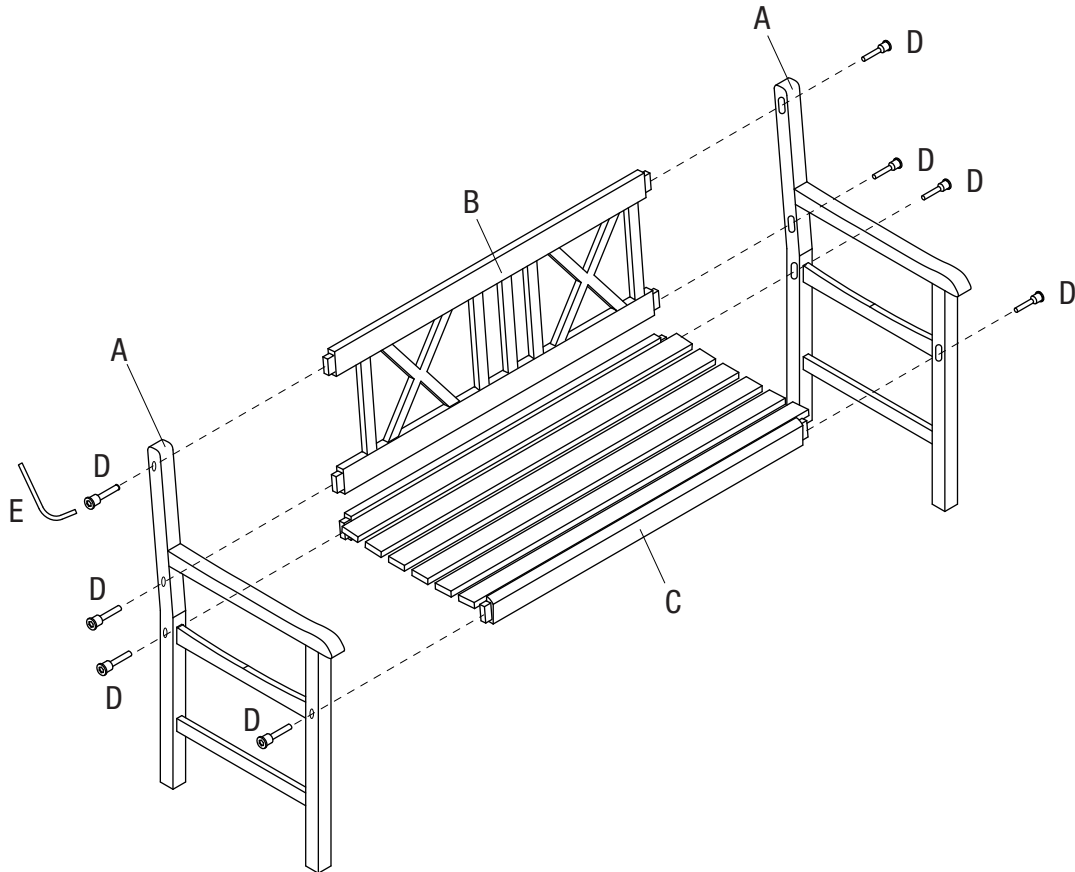

Assembly Instructions

ROSENBORG KOMPAKT BÆNK 115 CM

 Leg	 Backrest	 Seat	 Bolt - M6*43	 Allen Key					
A	2 pcs	B	1 pc	C	1 pc	D	8 pcs	E	1 pc

1

2