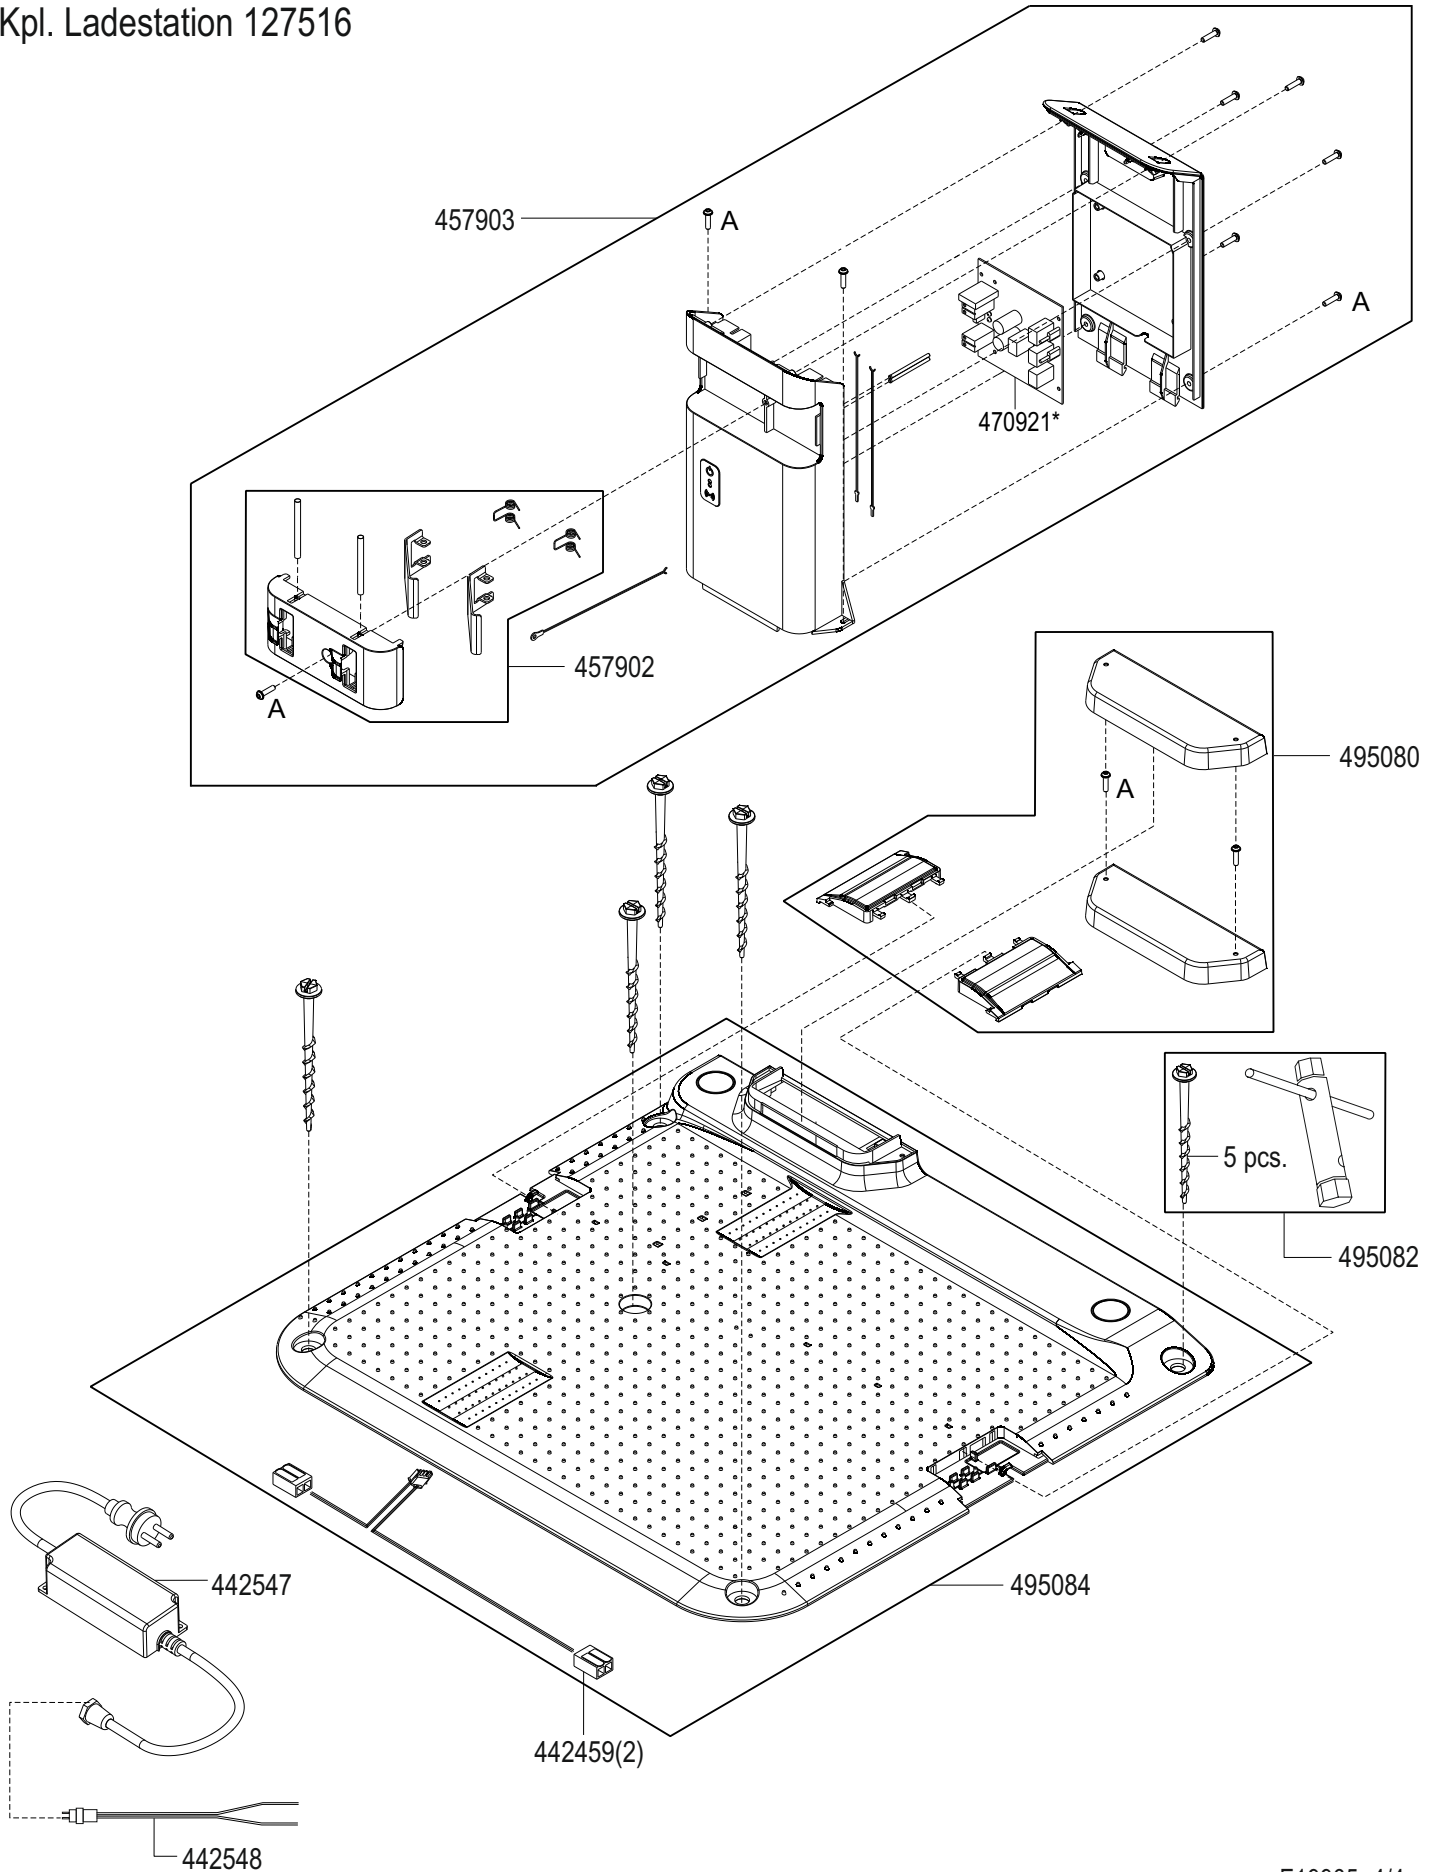

Robolino 1150 W

Art. Nr. 119965

AL-KO

E19965 1/4

A - 495104 Set 4x16 50 pcs.
B - 495124 Set mixed

a	b	c	d	e	f
21.02.2022					

Robolino 1150 W

Art. Nr. 119965

E19965 2/4

A - 495104 Set 4x16 50 pcs.
B - 495124 Set mixed

a	b	c	d	e	f
21.02.2022					

Robolino 1150 W

Art. Nr. 119965

E19965 3/4

A - 495104 Set 4x16 50 pcs.
 B - 495124 Set mixed

a	b	c	d	e	f
21.02.2022					

Robolino 1150 W

Art. Nr. 119965

Kpl. Ladestation 127516

E19965 4/4

A - 495104 Set 4x16 50 pcs.
B - 495124 Set mixed

* = ggf. nicht als einzelnes Ersatzteil verfügbar/
may not be available as a single spares item