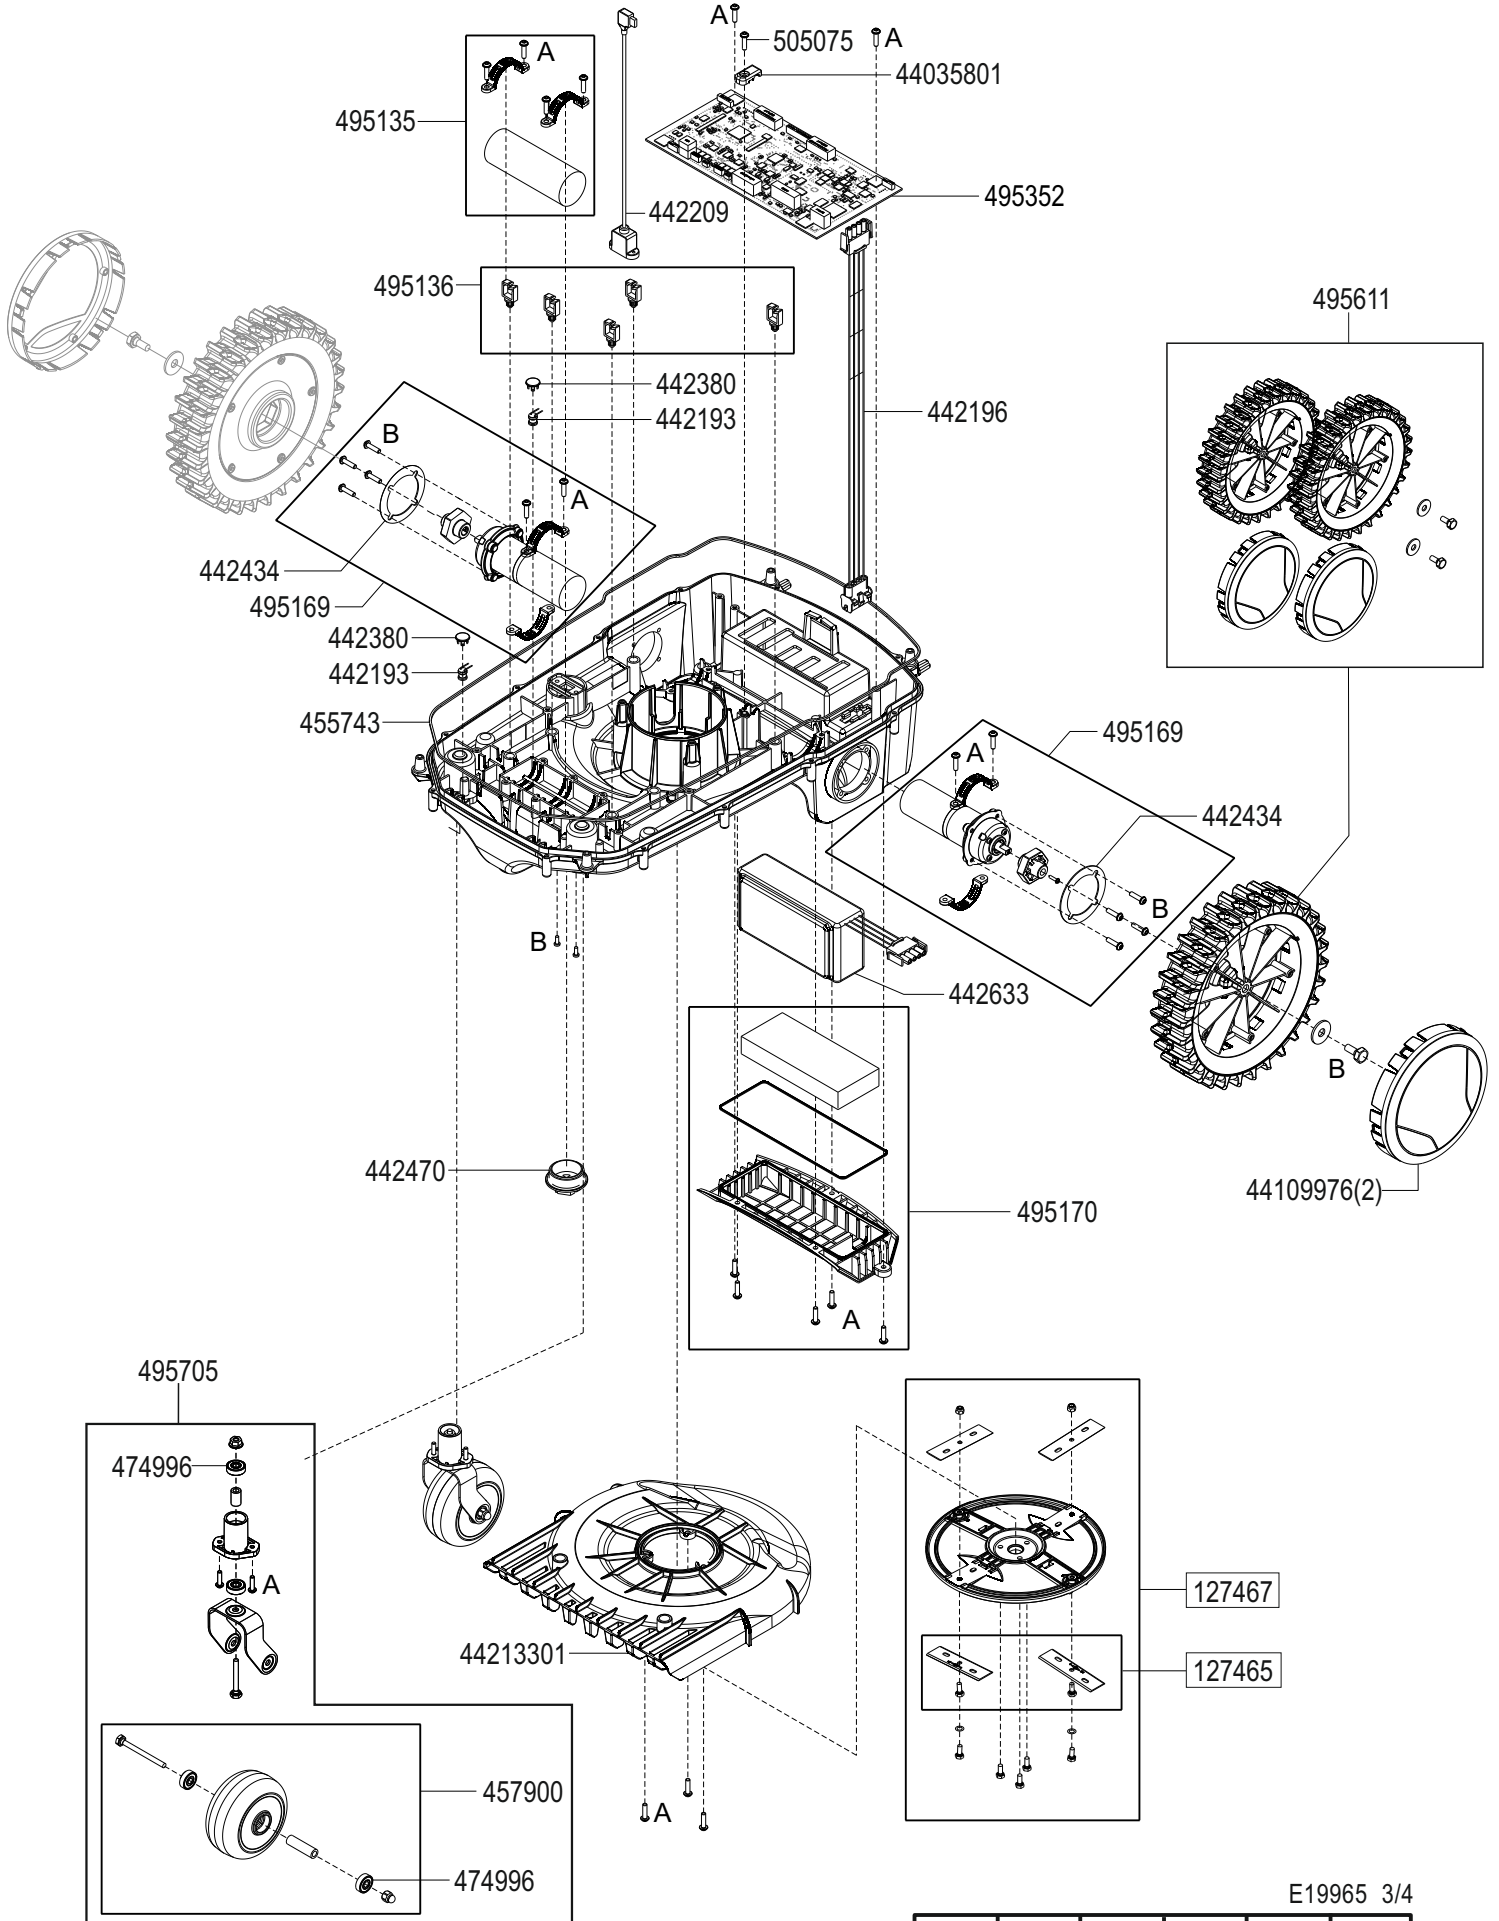

Robolino 1150 W

Art. Nr. 119965

AL-KO

E19965 1/4

A - 495104 Set 4x16 50 pcs.
B - 495124 Set mixed

a	b	c	d	e	f
21.02.2022					

Robolino 1150 W

Art. Nr. 119965

E19965 2/4

A - 495104 Set 4x16 50 pcs.
B - 495124 Set mixed

a	b	c	d	e	f
21.02.2022					

Robolino 1150 W

Art. Nr. 119965

E19965 3/4

A - 495104 Set 4x16 50 pcs.
 B - 495124 Set mixed

a	b	c	d	e	f
21.02.2022					

Robolino 1150 W

Art. Nr. 119965

Kpl. Ladestation 127516

E19965 4/4

A - 495104 Set 4x16 50 pcs.
B - 495124 Set mixed

* = ggf. nicht als einzelnes Ersatzteil verfügbar/
may not be available as a single spares item