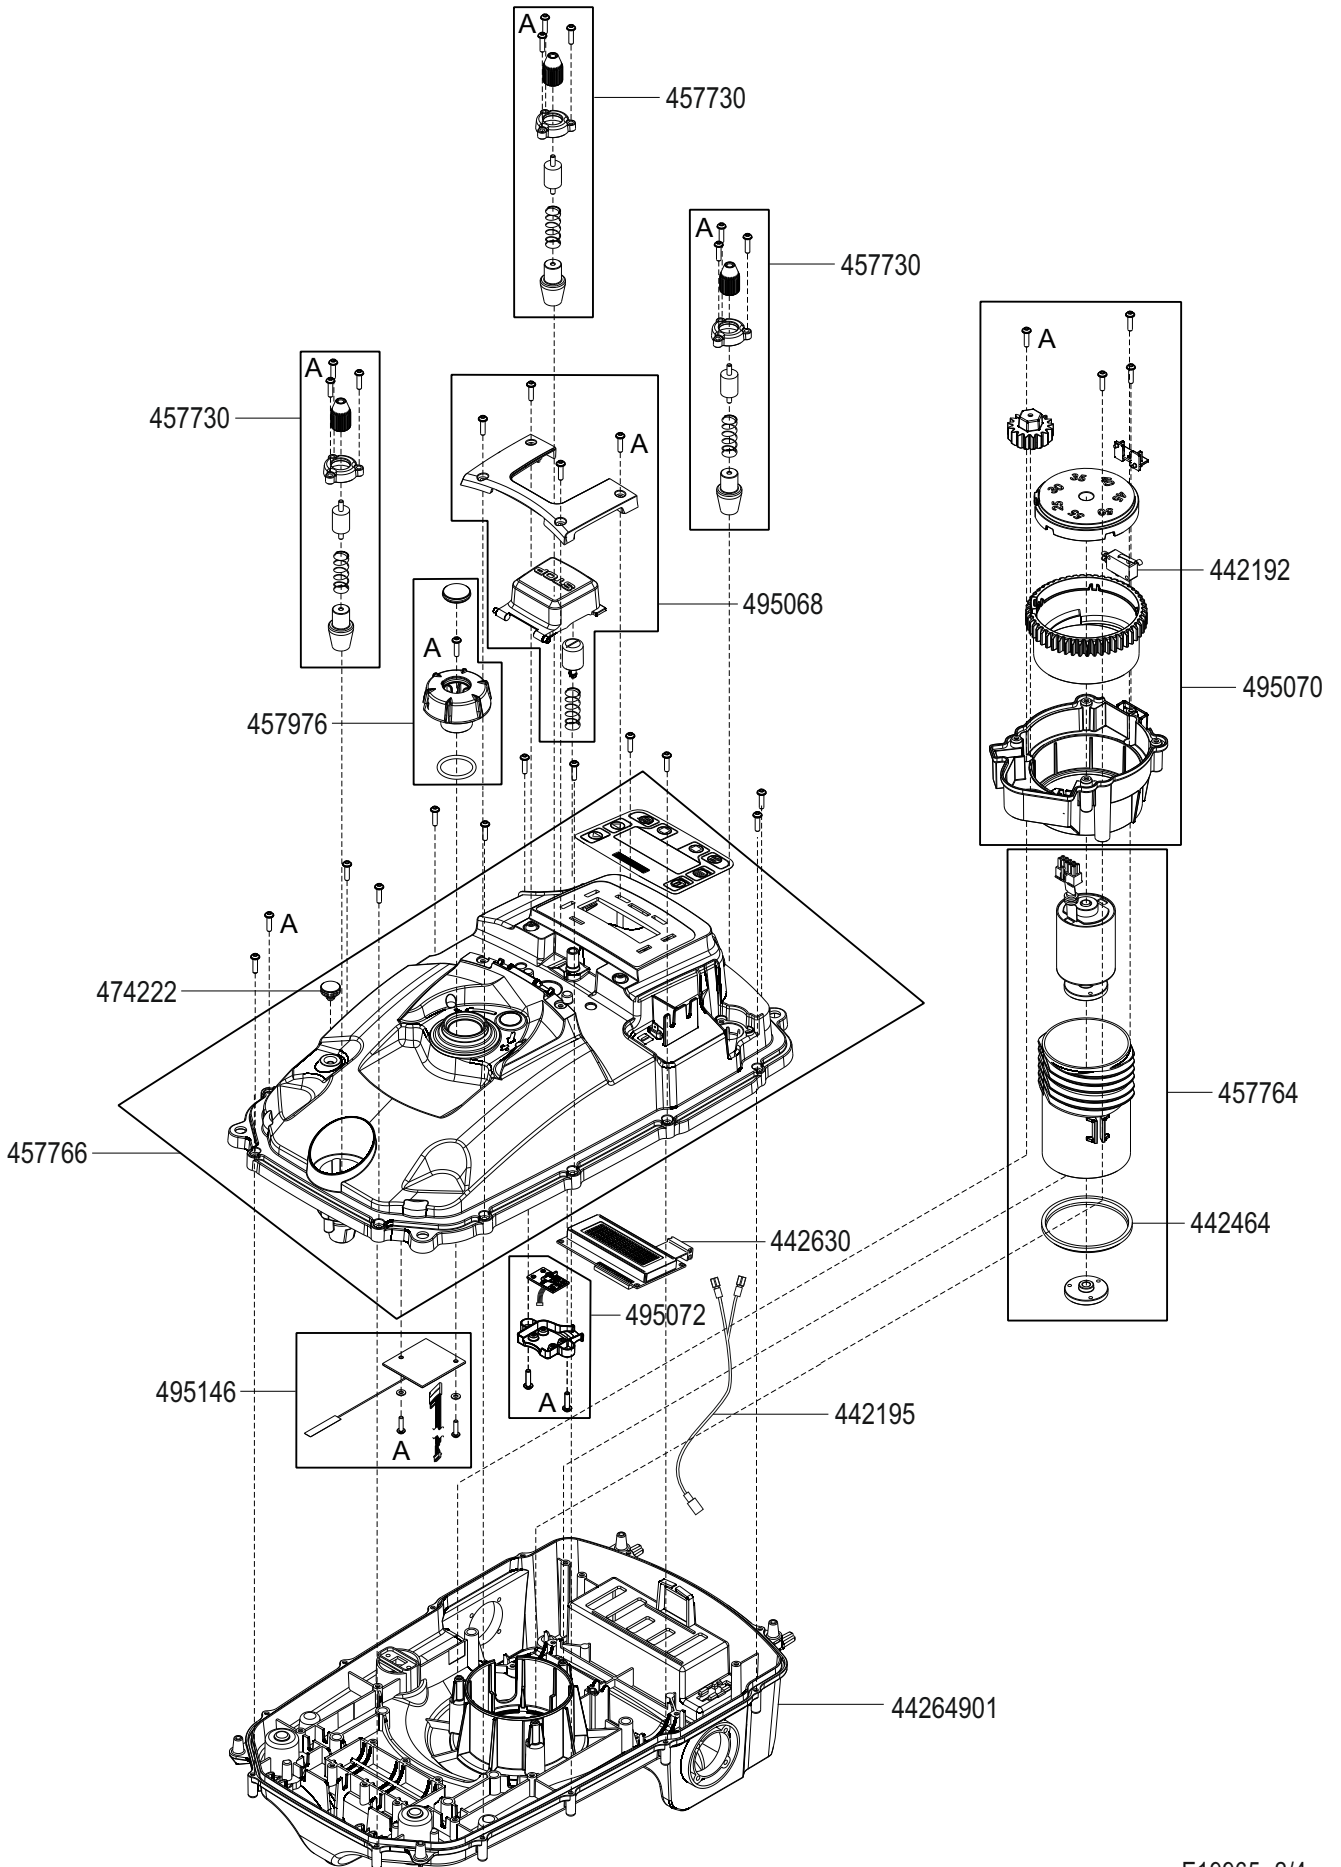

Robolino 1150 W

Art. Nr. 119965

AL-KO

E19965 1/4

A - 495104 Set 4x16 50 pcs.
B - 495124 Set mixed

a	b	c	d	e	f
21.02.2022					

Robolino 1150 W

Art. Nr. 119965

E19965 2/4

A - 495104 Set 4x16 50 pcs.
B - 495124 Set mixed

a	b	c	d	e	f
21.02.2022					

Robolino 1150 W

Art. Nr. 119965

E19965 3/4

A - 495104 Set 4x16 50 pcs.
 B - 495124 Set mixed

a	b	c	d	e	f
21.02.2022					

Robolino 1150 W

Art. Nr. 119965

Kpl. Ladestation 127516

E19965 4/4

A - 495104 Set 4x16 50 pcs.
B - 495124 Set mixed

* = ggf. nicht als einzelnes Ersatzteil verfügbar/
may not be available as a single spares item