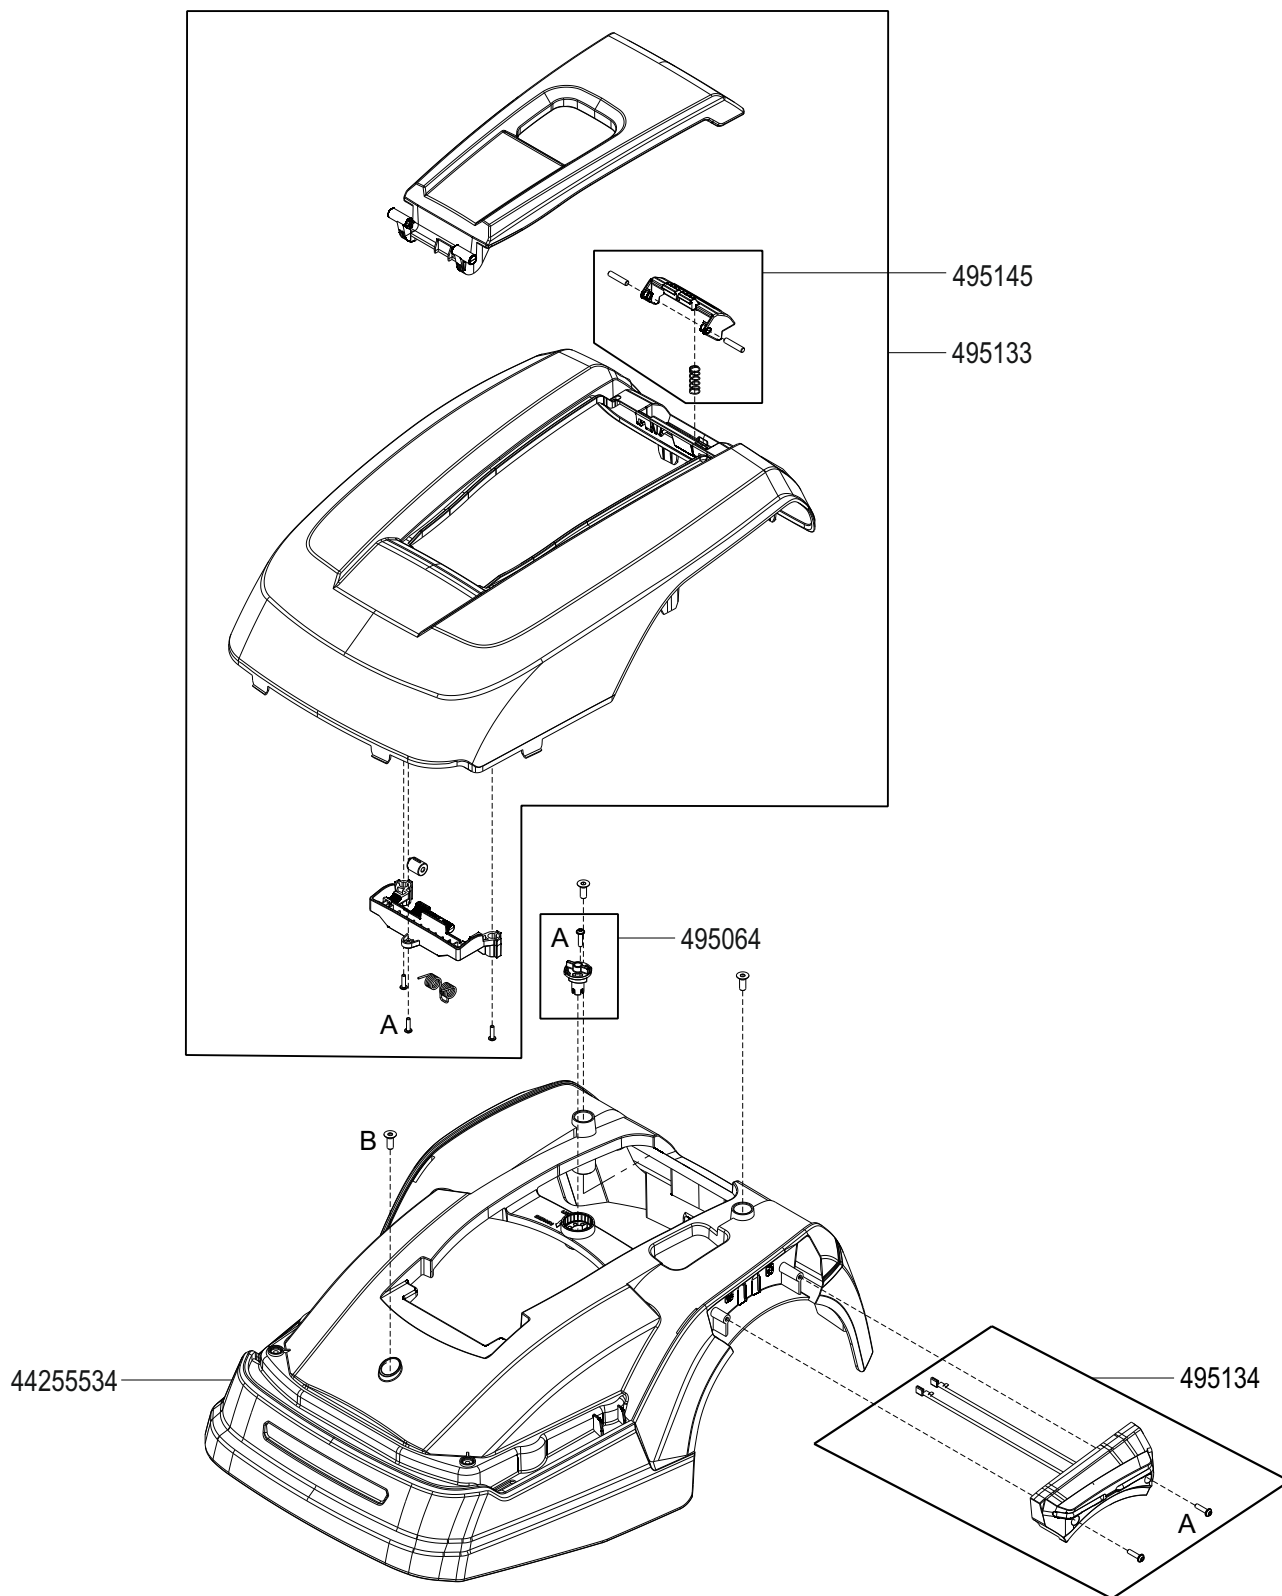

Robolino 1150 W

Art. Nr. 119965

AL-KO

E19965 1/4

A - 495104 Set 4x16 50 pcs.
B - 495124 Set mixed

a	b	c	d	e	f
21.02.2022					

Robolino 1150 W

Art. Nr. 119965

E19965 2/4

A - 495104 Set 4x16 50 pcs.
B - 495124 Set mixed

a	b	c	d	e	f
21.02.2022					

Robolino 1150 W

Art. Nr. 119965

E19965 3/4

A - 495104 Set 4x16 50 pcs.
 B - 495124 Set mixed

a	b	c	d	e	f
21.02.2022					