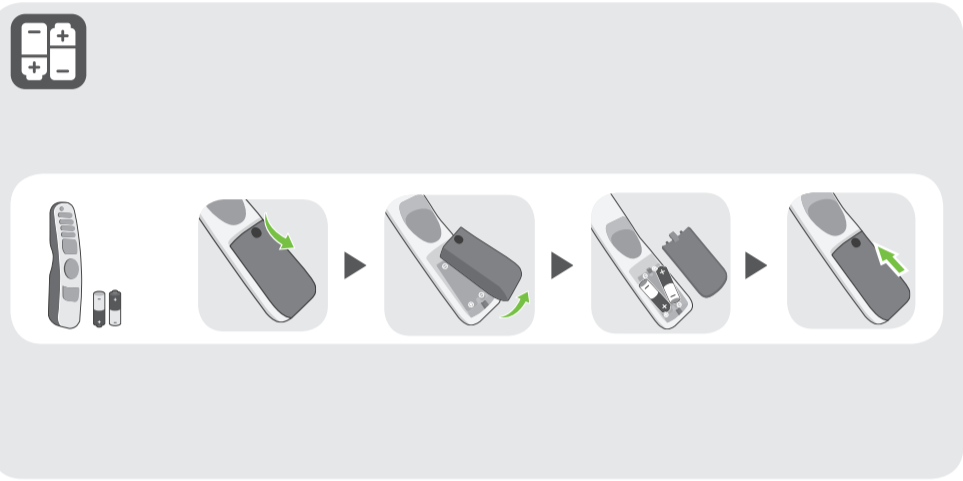

NANO76*

	A	B	C	D	E	F	F-G
	(mm)					(kg)	
75NANO763QA 75NANO766QA 75NANO769QA	1678	1045	378	964	59.9	34.6	31.4
Power requirement	AC 100-240 V ~ 50 / 60 Hz						

A	B	C x D (mm)	E
LSW440B	75NANO76*	400 x 400	M6