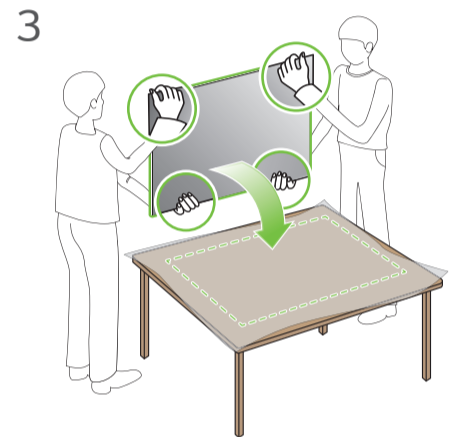

NANO76*

	A	B	C	D	E	F	F-G
	(mm)					(kg)	
75NANO763QA 75NANO766QA 75NANO769QA	1678	1045	378	964	59.9	34.6	31.4
Power requirement	AC 100-240 V ~ 50 / 60 Hz						

A	B	C x D (mm)	E
LSW440B	75NANO76*	400 x 400	M6