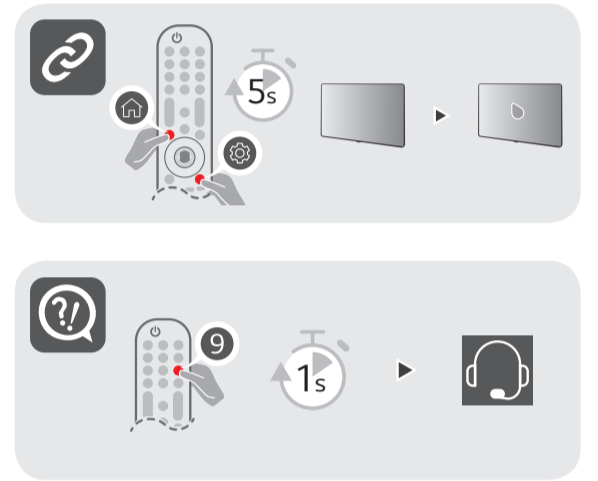

NANO76*

	A	B	C	D	E	F	F-G
	(mm)					(kg)	
75NANO763QA 75NANO766QA 75NANO769QA	1678	1045	378	964	59.9	34.6	31.4
Power requirement	AC 100-240 V ~ 50 / 60 Hz						

A	B	C x D (mm)	E
LSW440B	75NANO76*	400 x 400	M6