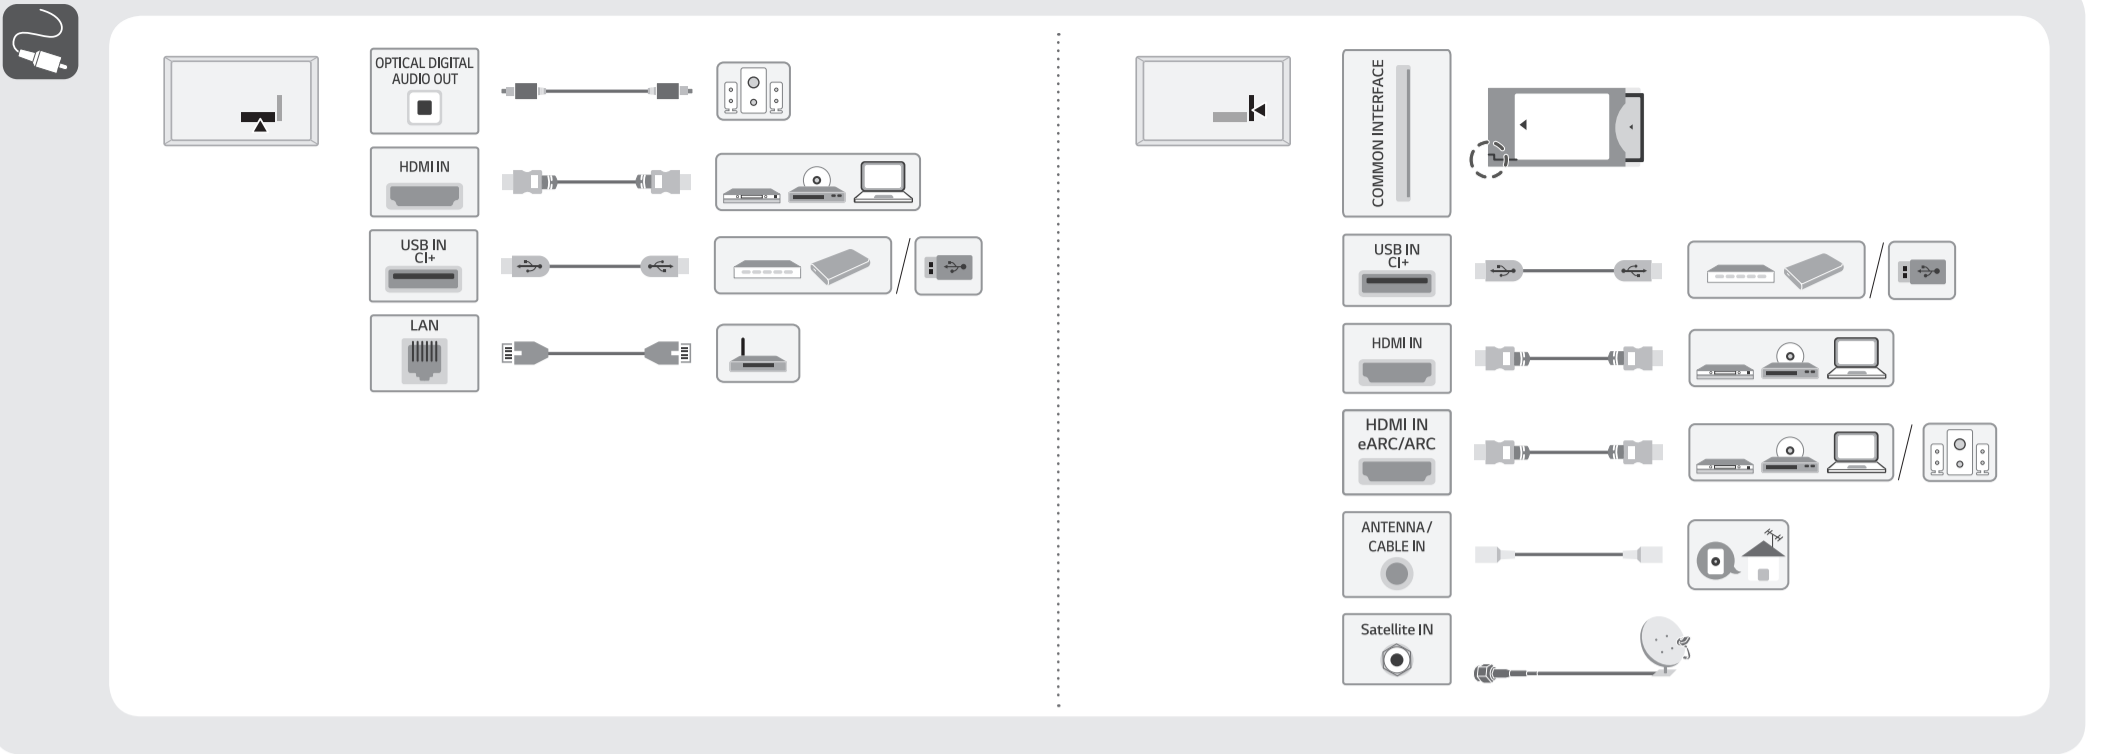

NANO76*

	A	B	C	D	E	F	F-G
	(mm)					(kg)	
75NANO763QA 75NANO766QA 75NANO769QA	1678	1045	378	964	59.9	34.6	31.4
Power requirement	AC 100-240 V ~ 50 / 60 Hz						

A	B	C x D (mm)	E
LSW440B	75NANO76*	400 x 400	M6