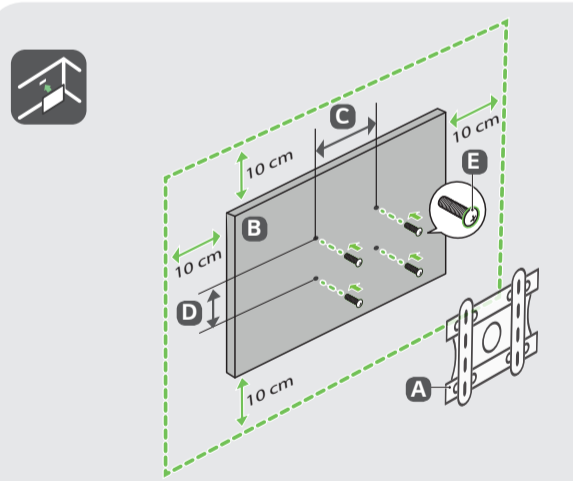

NANO76*

	A	B	C	D	E	F	F-G
	(mm)					(kg)	
75NANO763QA 75NANO766QA 75NANO769QA	1678	1045	378	964	59.9	34.6	31.4
Power requirement	AC 100-240 V ~ 50 / 60 Hz						

A	B	C x D (mm)	E
LSW440B	75NANO76*	400 x 400	M6