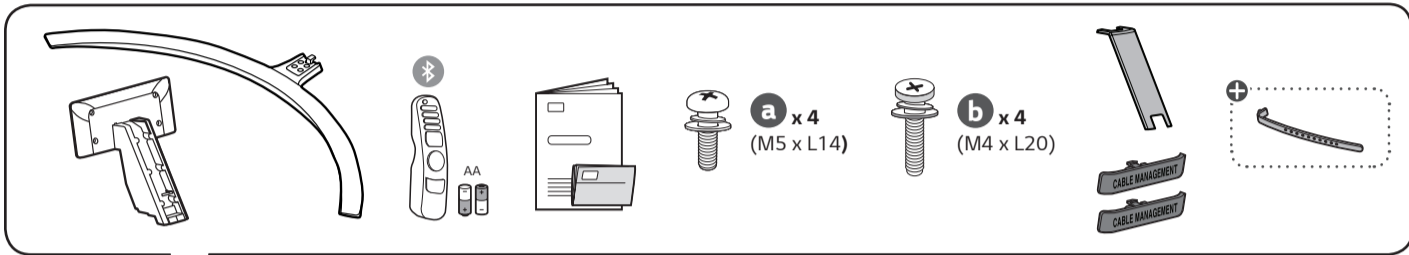

NANO76*

	A	B	C	D	E	F	F-G
	(mm)					(kg)	
75NANO763QA 75NANO766QA 75NANO769QA	1678	1045	378	964	59.9	34.6	31.4
Power requirement	AC 100-240 V ~ 50 / 60 Hz						

A	B	C x D (mm)	E
LSW440B	75NANO76*	400 x 400	M6