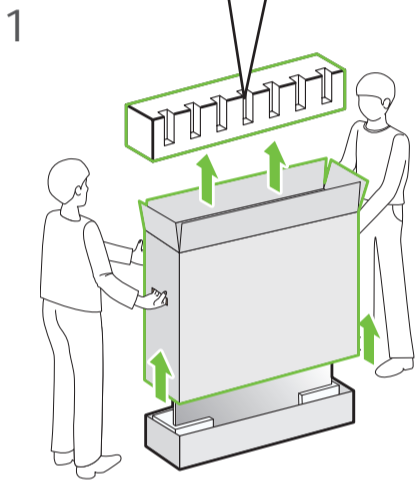

NANO76*

	A	B	C	D	E	F	F-G
	(mm)					(kg)	
75NANO763QA 75NANO766QA 75NANO769QA	1678	1045	378	964	59.9	34.6	31.4
Power requirement	AC 100-240 V ~ 50 / 60 Hz						

A	B	C x D (mm)	E
LSW440B	75NANO76*	400 x 400	M6