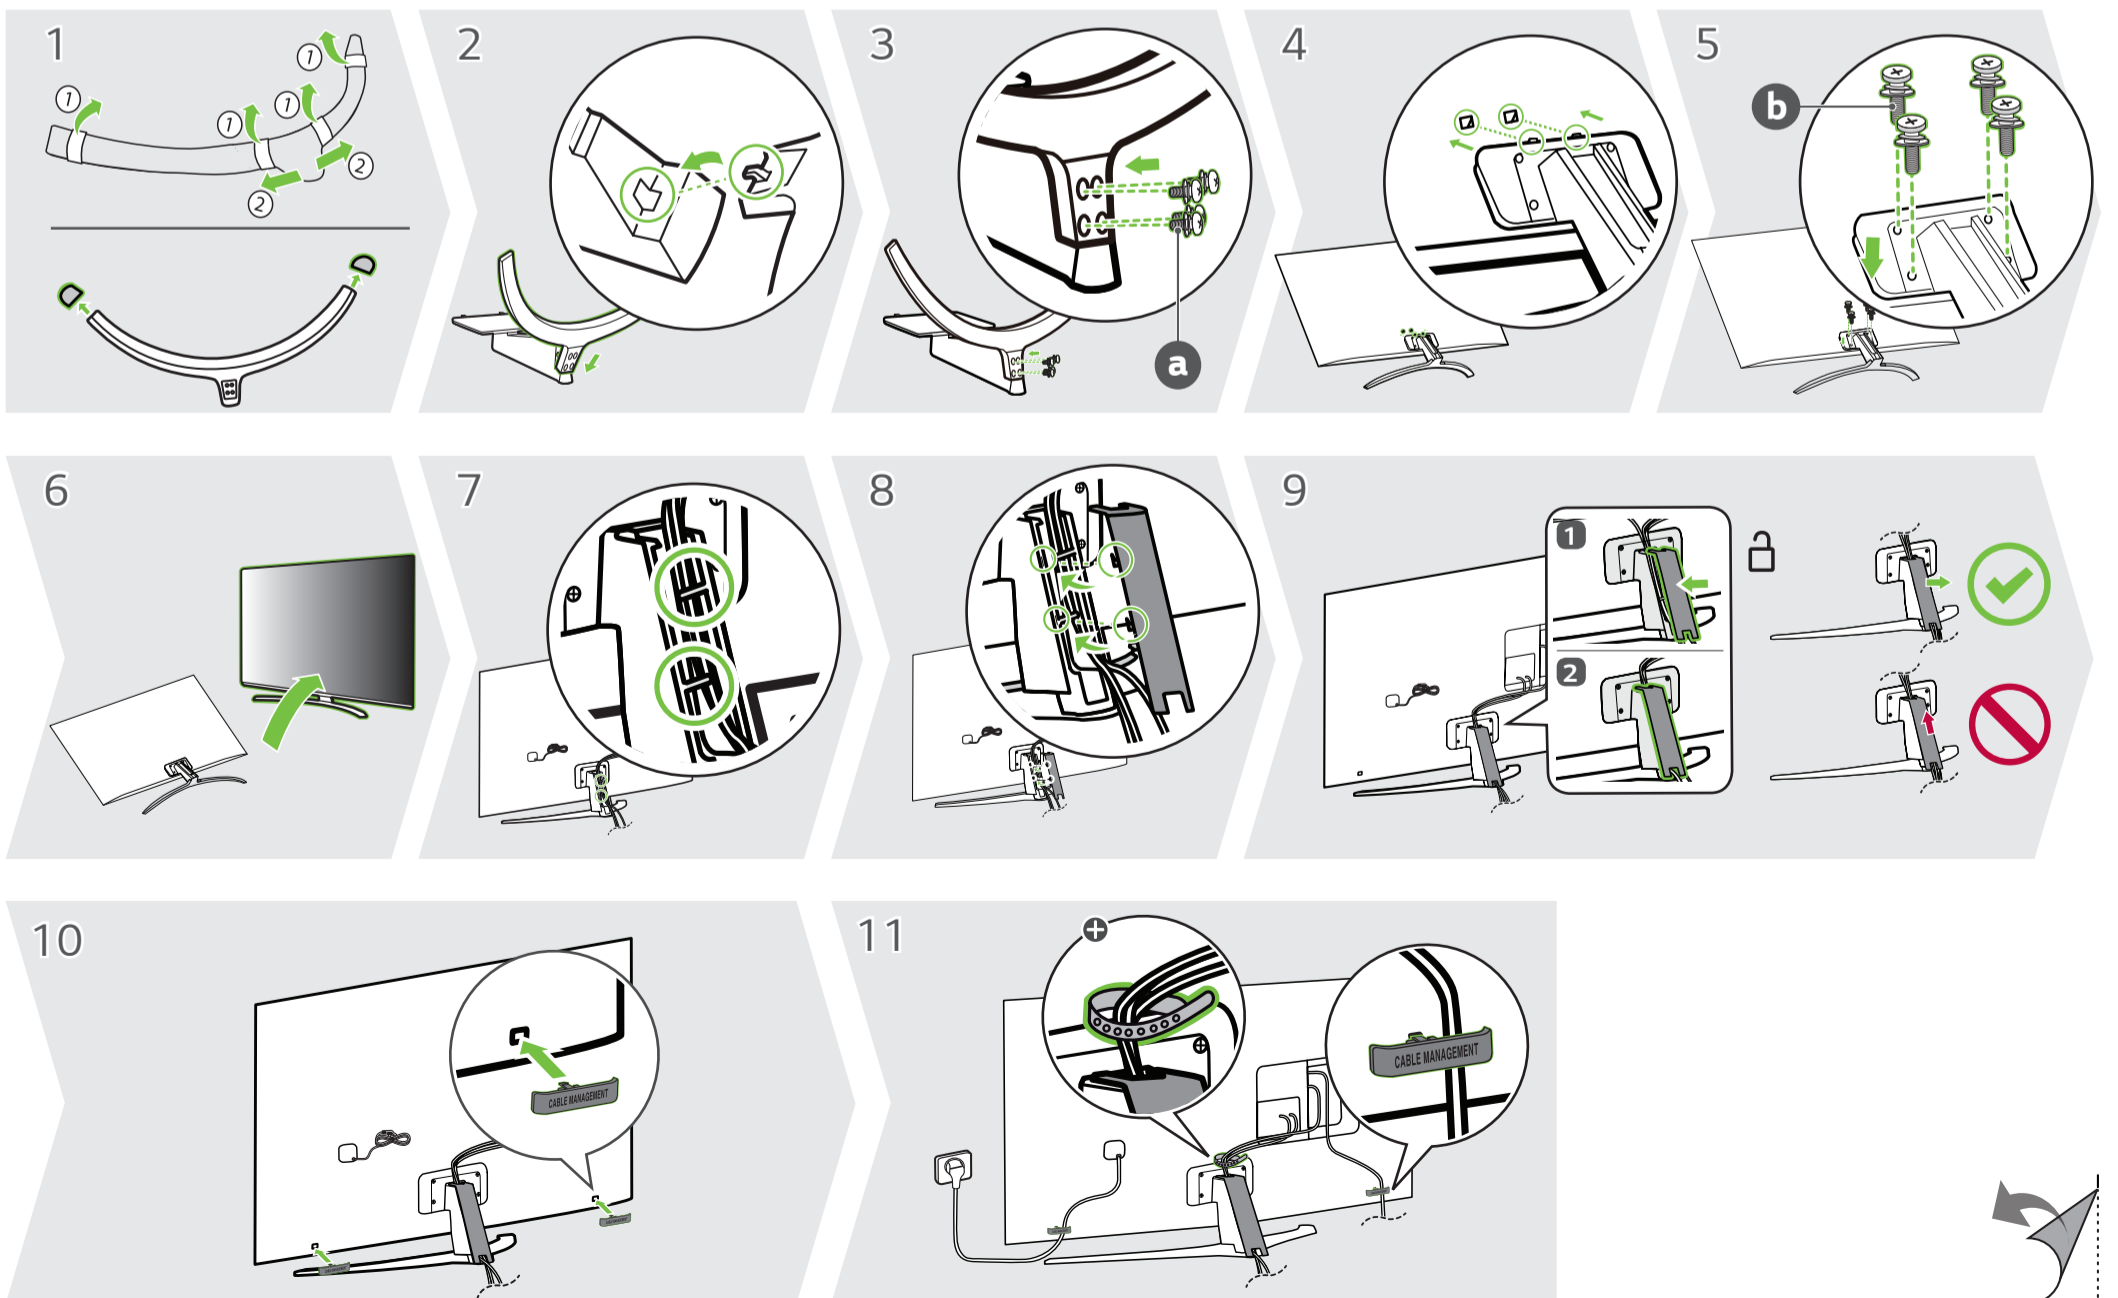

NANO76*

	A	B	C	D	E	F	F-G
	(mm)					(kg)	
75NANO763QA 75NANO766QA 75NANO769QA	1678	1045	378	964	59.9	34.6	31.4
Power requirement	AC 100-240 V ~ 50 / 60 Hz						

A	B	C x D (mm)	E
LSW440B	75NANO76*	400 x 400	M6