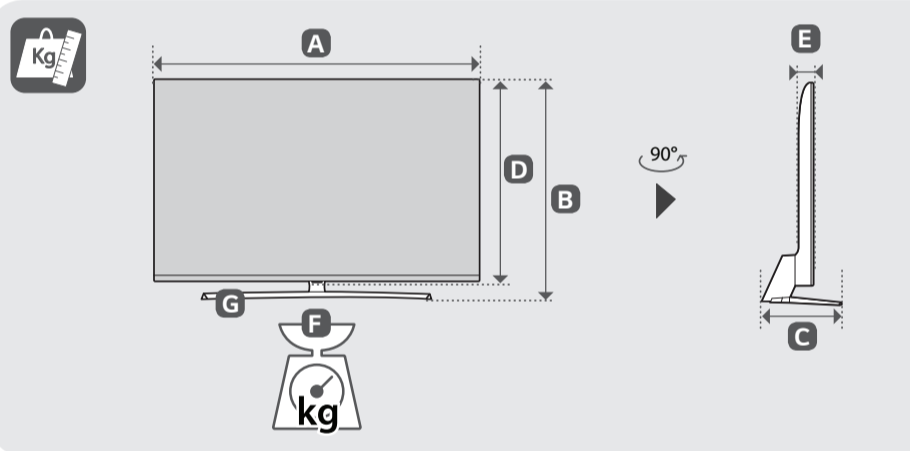

NANO76*

	A	B	C	D	E	F	F-G
	(mm)					(kg)	
75NANO763QA 75NANO766QA 75NANO769QA	1678	1045	378	964	59.9	34.6	31.4
Power requirement	AC 100-240 V ~ 50 / 60 Hz						

A	B	C x D (mm)	E
LSW440B	75NANO76*	400 x 400	M6