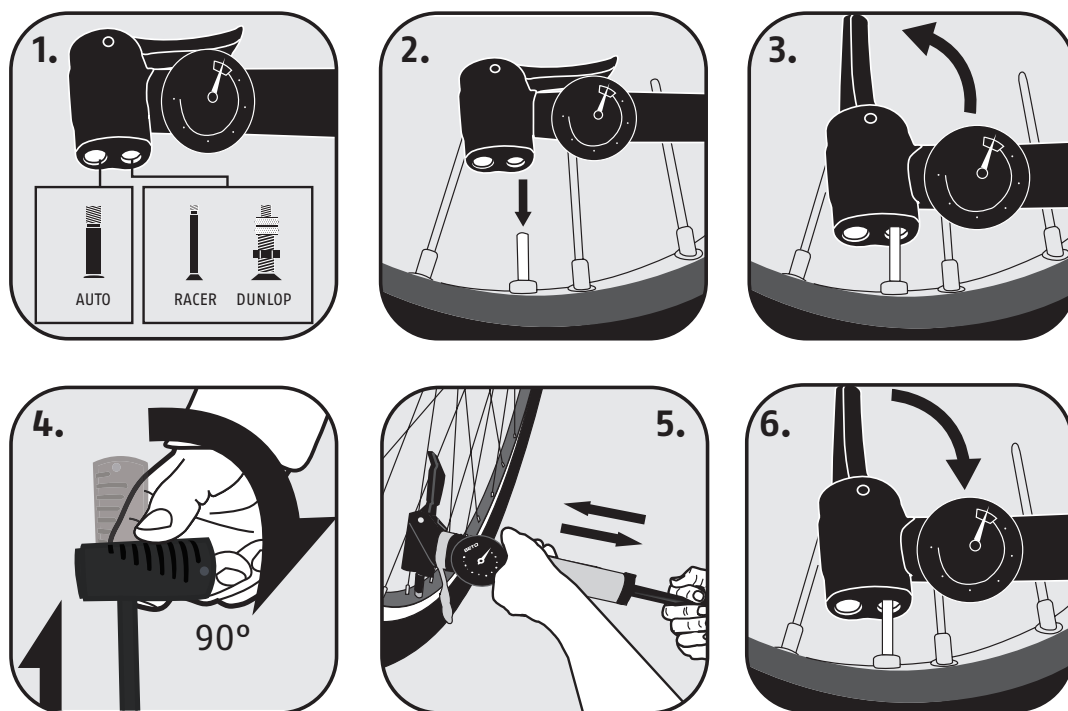

Mini cykelpumpe med manometer Inkl. holder til montering

Varenr.: 47339801
Stregkode: 5705532075858

Passer til auto, racer og dunlop ventil.

Montering af beslag: