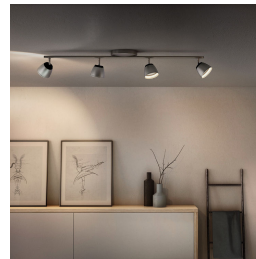

Ret lyset hen, hvor du har brug for det, ved at justere, rotere eller vippe lampens spothoved.

Perfekt til afslapning og sociale aktiviteter

Stuen er hjertet i ethvert hjem – et sted, hvor familier samles for at slappe af, og gæster hygger sig. Belysning til dagligstue og soveværelse skal være fleksibelt og nemt at justere til de forskellige former for brug i løbet af dagen. Omhyggelig placering af forskellige lyskilder og spil med lag af lys hjælper med at skabe en fornemmelse af plads og give rummet en varm og indbydende atmosfære.