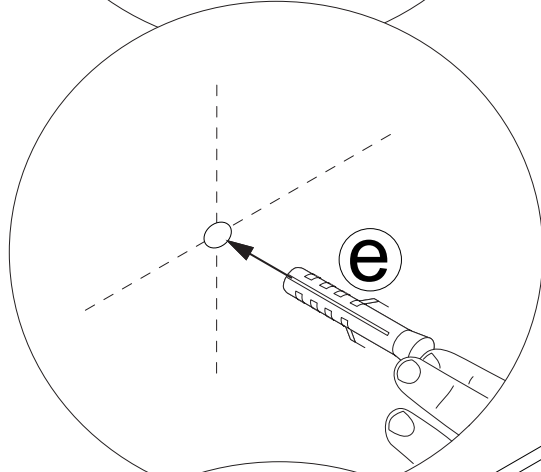

1-000001

Fitting Specification			
A.i.Nr.	Article Nr.	Dim.	Pcs.
b	1-000220-07	77x15x21	x2
c	1-000221-07	3x15	x4
d	1-000222-07	3x42	x2
e	1-000223-57	6x29	x2

1

1

38-0004-82-101

hoppekids®
- with heart & soul