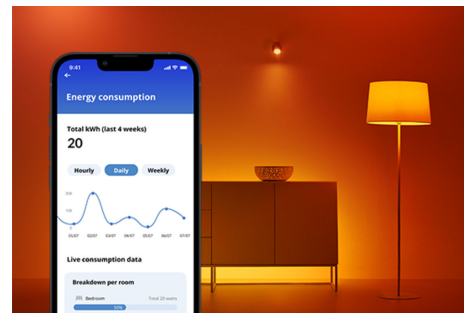

Kerte 40 W C37 E14

Stearinlys er dejlige, men de kan kun én ting: producere levende lys. Disse fuldfarvede stearinlysformede LED pærer kan omvendt 16,7 millioner ting. Vælg den perfekte nuance til, hvad end du har gang i – uanset om det er en fest, en elegant middag eller slappe af på sofaen med en god film – eller planlægge, så der automatisk skiftes til den perfekte atmosfære, efterhånden som dine behov og humør ændrer sig. Alt Wi-Fi kan styres ved hjælp af WiZ appen, WiZ fjernbetjeningen eller endda din stemme.

PRODUKTHØJDEPUNKT ER

- Fuldfarvet intelligent pære
- Op til 470 lumen
- Nem plug and play-opsætning
- Styr lyset med app eller stemme

Smarte belysningsfunktioner, der er nemme at sætte op

Nyd fordelene ved intelligente funktioner øjeblikkeligt, bare ved at forbinde dine WIZ lyskilder til dit Wi-Fi-netværk. Styr lyset nemt, når du er væk fra hjemmet og planlæg, at lyset tændes og slukkes automatisk. Det er ikke nødvendigt at installere ekstra hardware såsom hub eller gateway!

Eksklusive SpaceSense™ lyskilder, der tændes med bevægelse

WiZs SpaceSense teknologi forvandler dine lyskilder til bevægelsessensorer. Med minimum to WiZ lyskilder i ét rum kan du aktivere SpaceSense-funktionen i WiZ appen og få lyset til at tænde og slukke automatisk med bevægelsesdetektering. It's simple. It's SpaceSense. It's WiZ.

Skab din perfekte lysscene

Bland forskellige farver og hvidt lys, og skab den perfekte atmosfære i øjeblikket. Gem indstillingen, og aktivér den når som helst via appen, WiZmote eller med stemmestyring.