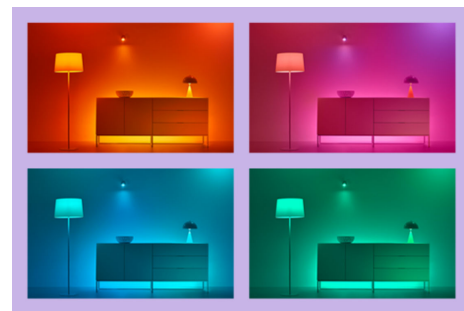

Kerte 40 W C37 E14

Stearinlys er dejlige, men de kan kun én ting: producere levende lys. Disse fuldfarvede stearinlysformede LED pærer kan omvendt 16,7 millioner ting. Vælg den perfekte nuance til, hvad end du har gang i – uanset om det er en fest, en elegant middag eller slappe af på sofaen med en god film – eller planlægge, så der automatisk skiftes til den perfekte atmosfære, efterhånden som dine behov og humør ændrer sig. Alt Wi-Fi kan styres ved hjælp af WiZ appen, WiZ fjernbetjeningen eller endda din stemme.

Skab din perfekte lysscene

Bland forskellige farver og hvidt lys, og skab den perfekte atmosfære i øjeblikket. Gem indstillingen, og aktivér den når som helst via appen, WiZmote eller med stemmestyring.