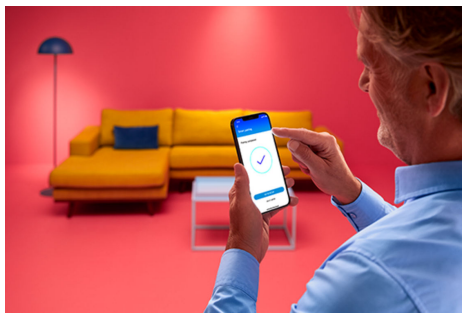

Kerte 40 W C37 E14

Stearinlys er dejlige, men de kan kun én ting: producere levende lys. Disse fuldfarvede stearinlysformede LED pærer kan omvendt 16,7 millioner ting. Vælg den perfekte nuance til, hvad end du har gang i – uanset om det er en fest, en elegant middag eller slappe af på sofaen med en god film – eller planlægge, så der automatisk skiftes til den perfekte atmosfære, efterhånden som dine behov og humør ændrer sig. Alt Wi-Fi kan styres ved hjælp af WiZ appen, WiZ fjernbetjeningen eller endda din stemme.

PRODUKTHØJDEPUNKT ER

- Fuldfarvet intelligent pære
- Op til 470 lumen
- Nem plug and play-opsætning
- Styr lyset med app eller stemme

Smarte belysningsfunktioner, der er nemme at sætte op

Nyd fordelene ved intelligente funktioner øjeblikkeligt, bare ved at forbinde dine WIZ lyskilder til dit Wi-Fi-netværk. Styr lyset nemt, når du er væk fra hjemmet og planlæg, at lyset tændes og slukkes automatisk. Det er ikke nødvendigt at installere ekstra hardware såsom hub eller gateway!

Skab din perfekte lysscene

Bland forskellige farver og hvidt lys, og skab den perfekte atmosfære i øjeblikket. Gem indstillingen, og aktivér den når som helst via appen, WiZmote eller med stemmestyring.

Millioner af farver og skiftende lystilstande for at gøre din dag fantastisk

Vælg en lysfarve, du kan lide, eller anvend blot en dynamisk lystilstand, vi har designet til dig. Pejs eller Ocean vil for eksempel hjælpe dig med at skabe en fantastisk atmosfære og løfte dit humør.