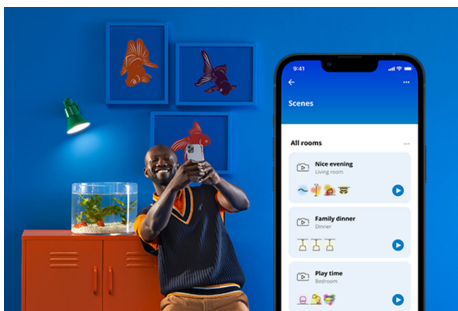

Kerte 40 W C37 E14

Stearinlys er dejlige, men de kan kun én ting: producere levende lys. Disse fuldfarvede stearinlysformede LED pærer kan omvendt 16,7 millioner ting. Vælg den perfekte nuance til, hvad end du har gang i – uanset om det er en fest, en elegant middag eller slappe af på sofaen med en god film – eller planlægge, så der automatisk skiftes til den perfekte atmosfære, efterhånden som dine behov og humør ændrer sig. Alt Wi-Fi kan styres ved hjælp af WiZ appen, WiZ fjernbetjeningen eller endda din stemme.

PRODUKTHØJDEPUNKT ER

- Fuldfarvet intelligent pære
- Op til 470 lumen
- Nem plug and play-opsætning
- Styr lyset med app eller stemme

Smarte belysningsfunktioner, der er nemme at sætte op

Nyd fordelene ved intelligente funktioner øjeblikkeligt, bare ved at forbinde dine WIZ lyskilder til dit Wi-Fi-netværk. Styr lyset nemt, når du er væk fra hjemmet og planlæg, at lyset tændes og slukkes automatisk. Det er ikke nødvendigt at installere ekstra hardware såsom hub eller gateway!

Eksklusive SpaceSense™ lyskilder, der tændes med bevægelse

WiZs SpaceSense teknologi forvandler dine lyskilder til bevægelsessensorer. Med minimum to WiZ lyskilder i ét rum kan du aktivere SpaceSense-funktionen i WiZ appen og få lyset til at tænde og slukke automatisk med bevægelsesdetektering. It's simple. It's SpaceSense. It's WiZ.

Skab din perfekte lysscene

Bland forskellige farver og hvidt lys, og skab den perfekte atmosfære i øjeblikket. Gem indstillingen, og aktivér den når som helst via appen, WiZmote eller med stemmestyring.