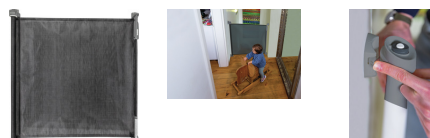

ABUS August Bremicker Söhne

ABUS Sikkerhedslåge til trapper og døre JC9514 BEN

Varenr.: 90126 | EAN: 4003318901263

Vores dør- og trappegitter BEN kan hurtigt rulles ud mellem døre og gange for at lukke dem sikkert for børn.

Tekniske specifikationer

Produkt: JC9514 BEN

Farve: grå-sort

Vægt [g]: 1630

DB nummer: 2288692

: Nej

Billede af produktet

Billeder og andre dokumenter af produktet