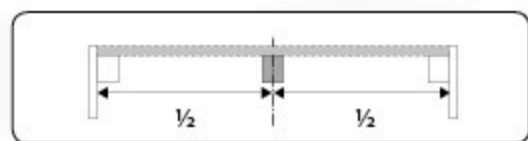

9c

4x
002_223