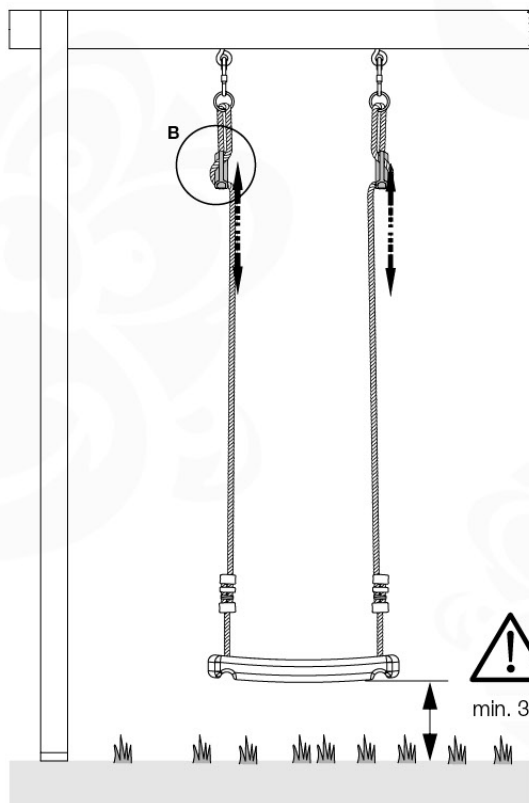

# 08 Accessories

250\_034

250\_013

min. 35 cm

09

10