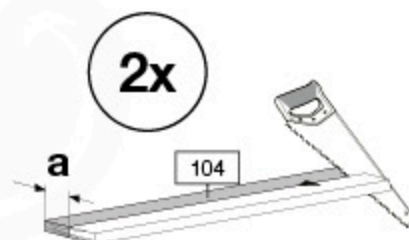

# 10c

15 - 35x  
002\_220

$$\frac{\text{Screw icon} - 4 \text{ cm}}{2} = a$$