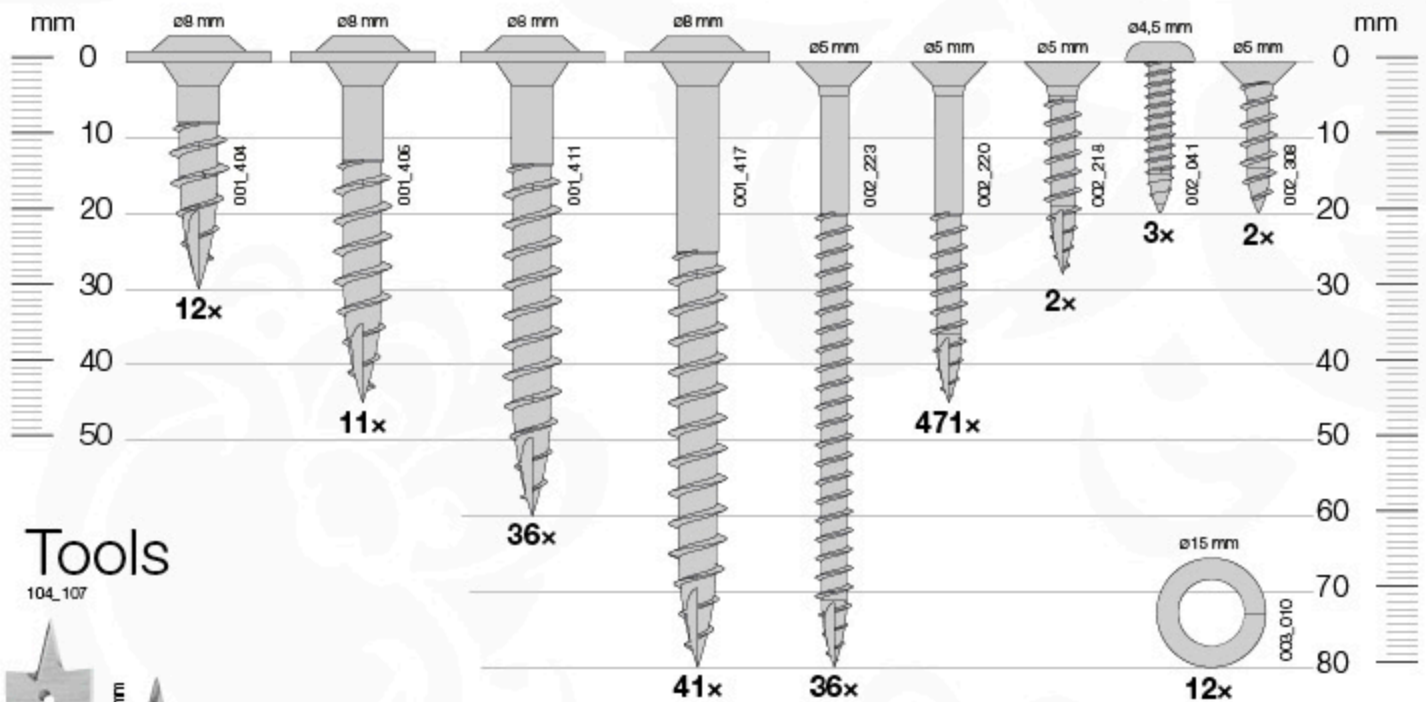

Content Kit Jungle Cubby

401_070

1x 040_805 1x 040_028	1x 022_300	6x 022_320	6x 022_50x	1x 123_200
1x 120_024	2x 007_000	1x 104_107	1x 100_028	2x 120_242 53x 120_005

Hardware Jungle Cubby

100_028

1x 120_403   13x 022_845