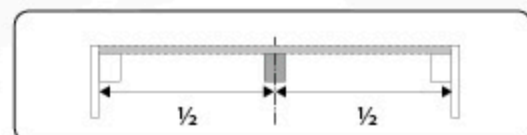

8d

4x
002_223