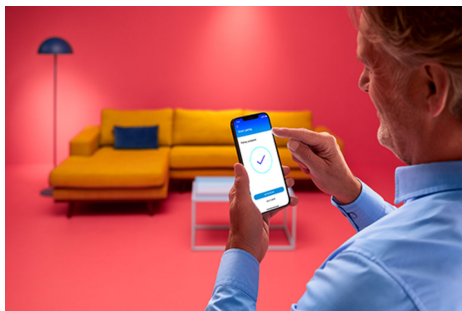

## Wi-Fi BLE 40W C37 E14 927 DIM 1PF/6

Hvem elsker ikke udseendet af et stearinlys? Disse energivenlige stearinlysformede LED pærer giver dig al elegancen fra en lysekroner uden risiko for at brænde huset ned. Dæmp eller lys op for dine lys ved at trykke på WiZ appen, et tryk på WiZ fjernbetjeningen eller din stemme. Du kan endda planlægge dine lys sammen med alle de andre intelligente lys i dit WiZ økosystem, så de automatisk justeres til det perfekte lysniveau, efterhånden som dine behov og dit humør ændrer sig – hvad end der virker for dig, så du kan leve dit hyggeligste og mest stilfulde liv derhjemme.

## Smarte belysningsfunktioner, der er nemme at sætte op

Nyd fordelene ved intelligente funktioner øjeblikkeligt, bare ved at forbinde dine WiZ lyskilder til dit Wi-Fi-netværk. Styr lyset nemt, når du er væk fra hjemmet og planlæg, at lyset tændes og slukkes automatisk. Det er ikke nødvendigt at installere ekstra hardware såsom hub eller gateway!