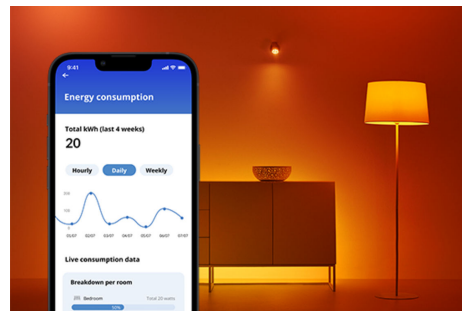

Overvåg dit energiforbrug

Få overblik over energiforbruget af dine lyskilder med WiZ appen. Få nem adgang til en ugentlig eller daglig rapport for at hjælpe dig med at holde styr på dit energiforbrug i hjemmet.