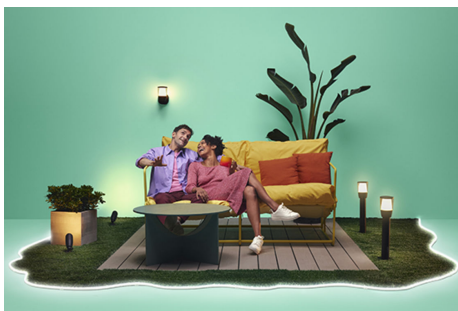

## Skab din perfekte udendørs belysningsscene

Bland forskellige farver og hvidt lys, og skab den perfekte lysatmosfære til dine særlige øjeblikke i haven. Gem din scene, og vælg den når som helst via appen, din stemme eller styringstilbehør.