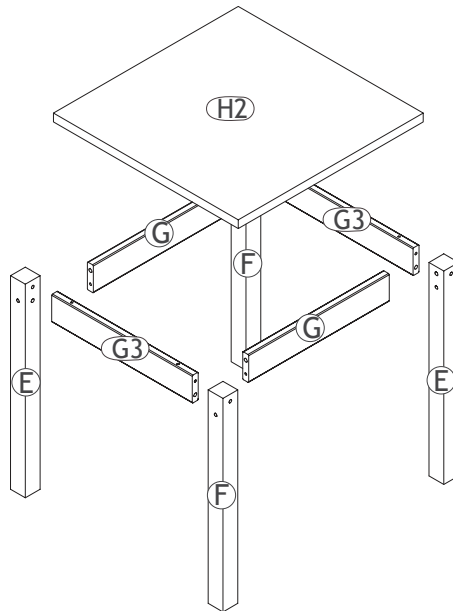

## Detail specification

A.i. Nr.	Article Nr.	pcs
H2	112510-41	x1
G3	112222-41	x2
G	112221-41	x2
E	112111-41	x2
F	112112-41	x2

## Fitting specification

A.i. Nr.	Article Nr.	Dimentions	pcs
1	1-000013-00	8x40	x8
2	1-000172-07	7x70	x8
3	1-000015-07	z=4	x1
4	1-000168-07	4.5x80	x4

1

2

3

4

1-000001=

0  
10  
20  
30  
40  
50  
60  
70  
80  
90  
100  
110  
120  
130  
140  
150  
160  
170  
180