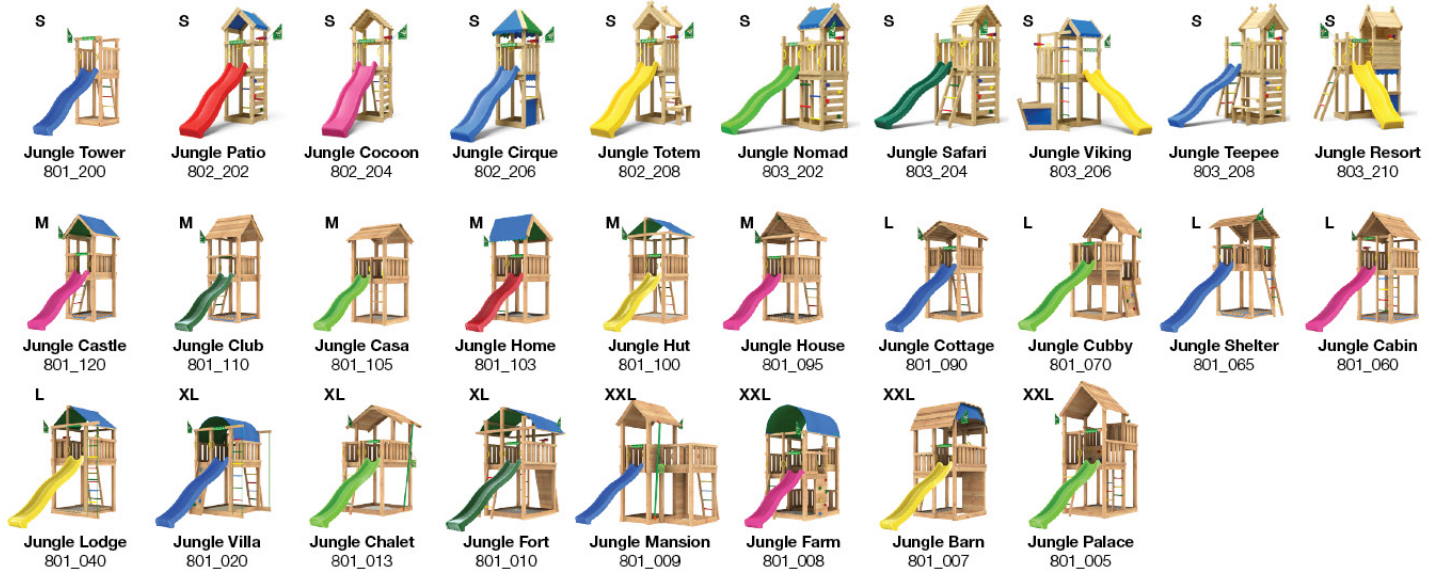

Playtowers