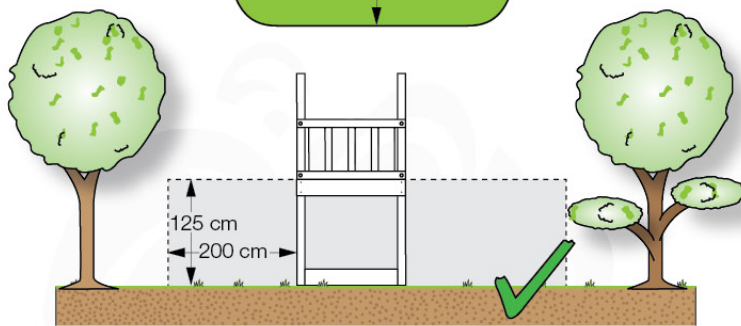

02 Safe Playground

02-1

02-2

02-3

02-4

02-5