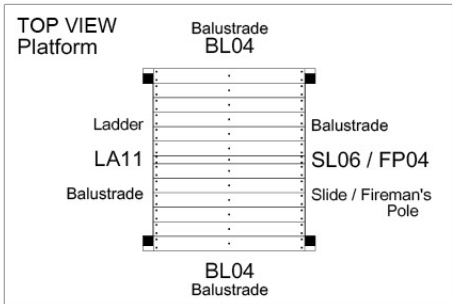

Part 2

Assembly

Instructions

Jungle House 2.1

801_126

HOUSE 2.1
701_126

Jungle Gym

BACKYARD PLAYGROUNDS

since 1988

EN. Warnings. Only for domestic use. Maximum number of users is 6. **DE.** Achtung. Nur für den Hausgebrauch. Maximale Benutzerzahl: 6. **FR.** Attention. Réservé à un usage familial. Le nombre maximal d'utilisateurs est de 6. **NL.** Waarschuwingen. Uitsluitend voor huishoudelijk gebruik. Het maximale aantal gebruikers is 6. **BG.** Внимание. За употреба само в домашни условия. Максималният брой потребители е 6. **CS.** Varování. Jen pro domácí použití. Maximální počet uživatelů je 6. **DA.** Advarsel. Kun til privat brug. Maksimum antal brugere er 6. **EL.** Προειδοποίηση. Μόνο για οικιακή χρήση. Μέγιστος αριθμός χρηστών 6. **ES.** Advertencias. Solo para uso doméstico. Número máximo de usuarios: 6. **ET.** Hoiatused. Ainult koduseks kasutamiseks. Maksimaalne kasutajate arv on 6. **FI.** Varoitukset. Ainoastaan kotikäyttöön. Käyttäjää yhteensä enintään 6. **HR.** Upozorenja. Samo za kućansku uporabu. Maksimalan broj korisnika je 6. **HU.** Figyelmeztetések. Csak otthoni használatra! A használók max. száma: 6. **IS.** Varnaðarorð. Eingöngu fyrir einkanothun í heimahúsum og á einkalóðum. Hámarksfjöldi notenda er 6. **IT.** Avvertenze. Solo per uso domestico. Massimo numero di utenti è 6. **LT.** Įspėjimai. Tik buitnam naudojimui. Maksimalus naudotojų skaičius 6. **LV.** Brīdinājumi. Izmanto tikai mājās. Maksimālais lietotāju skaits ir 6. **NO.** Advarsel. Kun for privat bruk. Maksimalt antall brukere er 6. **PL.** Ostrzeżenia. Wyłącznie do użytku domowego. Maksymalna liczba użytkowników to 6. **PT.** Avisos. Apenas para uso doméstico. O número máximo de utilizadores é 6. **RO.** Avertismente. Numai pentru uz domestic. Numărul maxim de utilizatori este 6. **RU.** Предостережения. Только для домашнего использования. Максимальное количество пользователей - 6. **SK.** Upozornenia. Iba na domáce použitie. Maximálne množstvo osôb je 6. **SL.** Opozorila. Samo za domačo uporabo. Maksimalno število uporabnikov je 6. **SR.** Upozorenja. Samo za kućnu upotrebu. Maksimalan broj korisnika je 6. **SV.** Varningar. Endast för hemmabruk. Det maximala antalet användare är 6. **TR.** Uyarılar. Sadece ev kullanımı için. Maksimum kullanıcı sayısı 6.