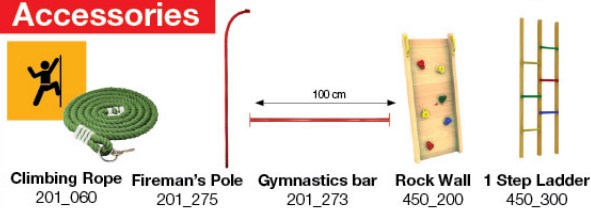

Accessories