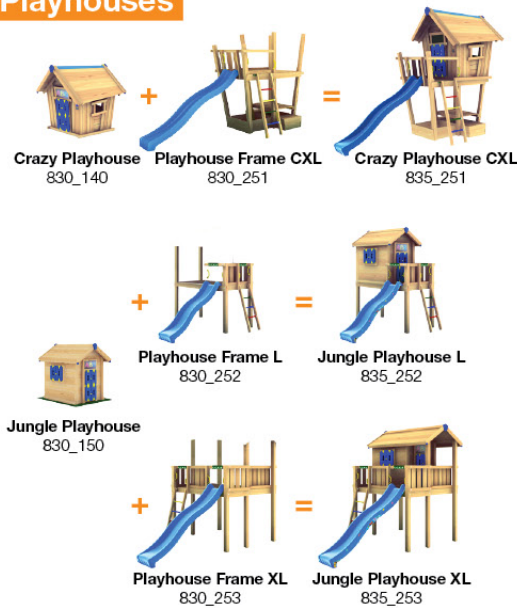

Playhouses