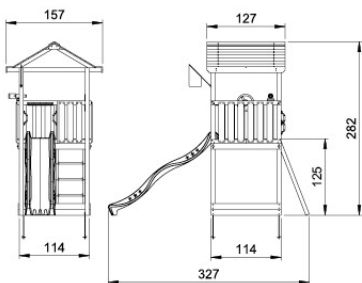

Part 2

Assembly

Instructions

Jungle House 2.1

801_126

HOUSE 2.1
701_126

Jungle Gym

BACKYARD PLAYGROUNDS

since 1988

EN. Warnings. Only for domestic use. Maximum number of users is 6. **DE.** Achtung. Nur für den Hausgebrauch. Maximale Benutzerzahl: 6. **FR.** Attention. Réservé à un usage familial. Le nombre maximal d'utilisateurs est de 6. **NL.** Waarschuwingen. Uitsluitend voor huishoudelijk gebruik. Het maximale aantal gebruikers is 6. **BG.** Внимание. За употреба само в домашни условия. Максималният брой потребители е 6. **CS.** Varování. Jen pro domácí použití. Maximální počet uživatelů je 6. **DA.** Advarsel. Kun til privat brug. Maksimum antal brugere er 6. **EL.** Προειδοποίηση. Μόνο για οικιακή χρήση. Μέγιστος αριθμός χρηστών 6. **ES.** Advertencias. Solo para uso doméstico. Número máximo de usuarios: 6. **ET.** Hoiatused. Ainult koduseks kasutamiseks. Maksimaalne kasutajate arv on 6. **FI.** Varoitukset. Ainoastaan kotikäyttöön. Käyttäjää yhteensä enintään 6. **HR.** Upozorenja. Samo za kućansku uporabu. Maksimalan broj korisnika je 6. **HU.** Figyelmeztetések. Csak otthoni használatra! A használók max. száma: 6. **IS.** Varnaðarorð. Eingöngu fyrir einkanothun í heimahúsum og á einkalóðum. Hámarksfjöldi notenda er 6. **IT.** Avvertenze. Solo per uso domestico. Massimo numero di utenti è 6. **LT.** Įspėjimai. Tik buitnam naudojimui. Maksimalus naudotojų skaičius 6. **LV.** Brīdinājumi. Izmanto tikai mājās. Maksimālais lietotāju skaits ir 6. **NO.** Advarsel. Kun for privat bruk. Maksimalt antall brukere er 6. **PL.** Ostrzeżenia. Wyłącznie do użytku domowego. Maksymalna liczba użytkowników to 6. **PT.** Avisos. Apenas para uso doméstico. O número máximo de utilizadores é 6. **RO.** Avertismente. Numai pentru uz domestic. Numărul maxim de utilizatori este 6. **RU.** Предостережения. Только для домашнего использования. Максимальное количество пользователей - 6. **SK.** Upozornenia. Iba na domáce použitie. Maximálne množstvo osôb je 6. **SL.** Opozorila. Samo za domačo uporabo. Maksimalno število uporabnikov je 6. **SR.** Upozorenja. Samo za kućnu upotrebu. Maksimalan broj korisnika je 6. **SV.** Varningar. Endast för hemmabruk. Det maximala antalet användare är 6. **TR.** Uyarılar. Sadece ev kullanımı için. Maksimum kullanıcı sayısı 6.