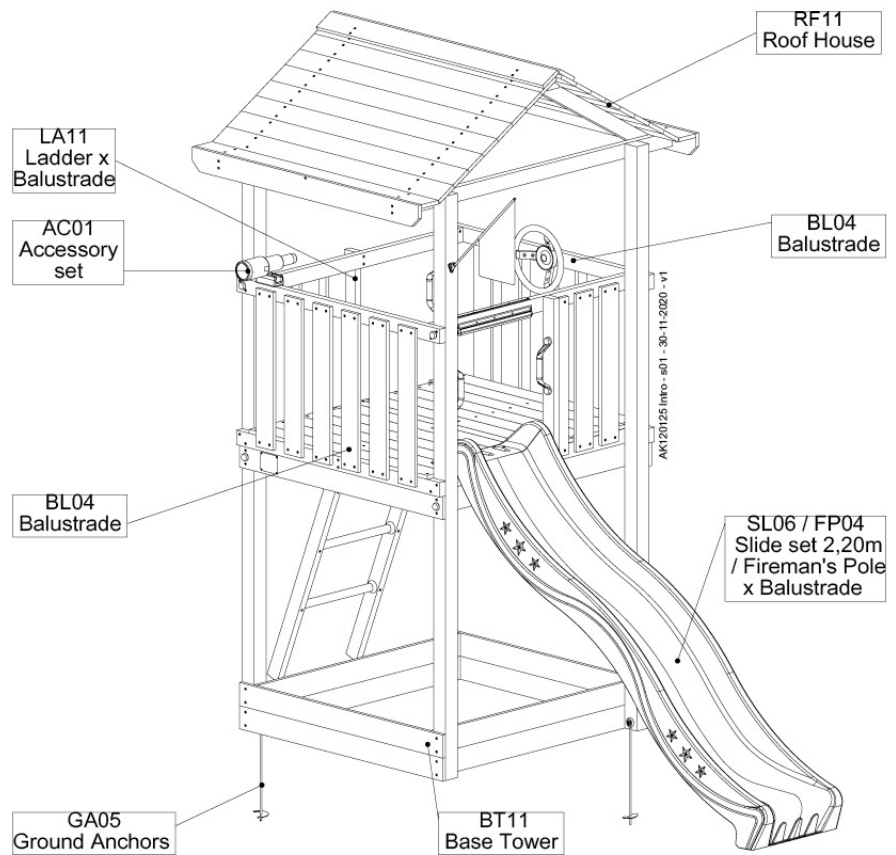

Part 2

Assembly

Instructions

Jungle House 2.1

801_126

HOUSE 2.1
701_126

Jungle Gym

BACKYARD PLAYGROUNDS

What's in the delivery?

401_125

<p>1x 040_805</p> <p>1x 040_034</p>	<p>1x 022_300</p>	<p>1x 120_024</p>	<p>2x 007_001</p>	<p>4x 022_320</p>
<p>1x 103_901</p>	<p>1x 122_302</p> <p>1x 022_800</p>	<p>1x 123_200</p>	<p>1x 104_107</p>	<p>1x 100_051</p>
<p>1x 022_910</p>	<p>3x 005_03x</p> <p>6x 022_835</p>	<p>8x 120_005</p>	<p>1x 120_400</p> <p>9x 022_845</p>	