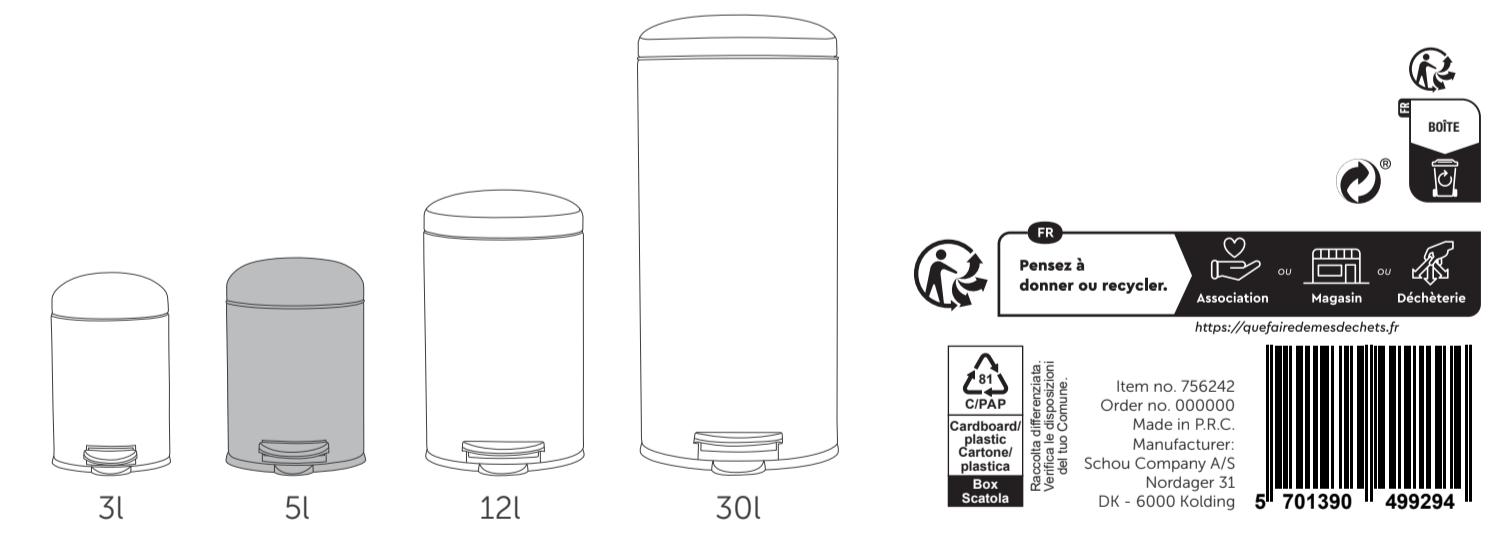

215.00 mm

220.00 mm

215.00 mm

220.00 mm