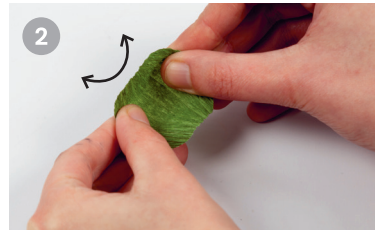

EU Rasmus Faerchs Vej 23, DK-7500 Holstebro - UK 2 Pine Court, Kembrey Park Swindon, Wiltshire, SN2 8AD  
 www.cchobby.com  
 Made in China

Art. no. 977470  
 5 712854 591966

X 2

- Beginner
- Intermediate
- Advanced

# Crepe paper

Mini Creative Kit, Crepe paper | Mini-Kreativ-Kit, Krepppapier | Mini Kit Créatif, Papier crépon | Mini Kreativt Sæt, Crepepapir

creativ  
 company

||| grain