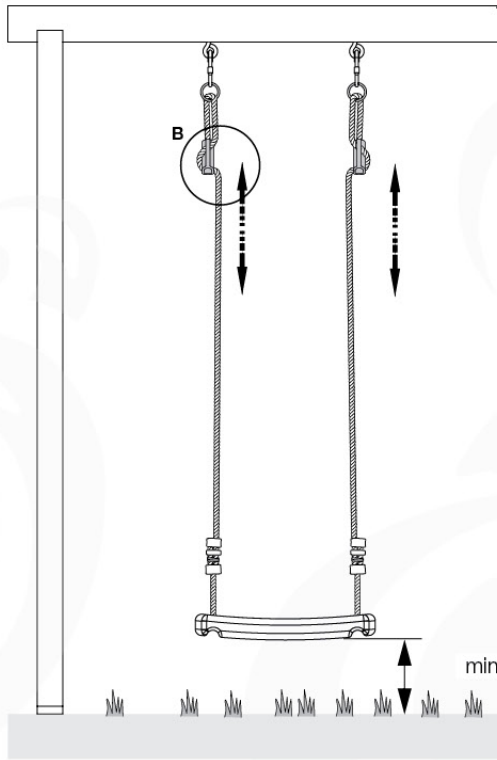

		L	
		ø 5.0 mm	002_308 20 mm 002_219 30 mm 002_220 45 mm 002_223 80 mm
		M8	003_010
		M6	003_034
		M8	004_050 22mm
			022_845 Yellow 022_846 Blue 022_847 Green 022_848 Red
			023_031 White
			120_005 White
022_844	022_314		

06-7

06 -8

06 -9

D180
D141

07 -1

07 -2

08

09