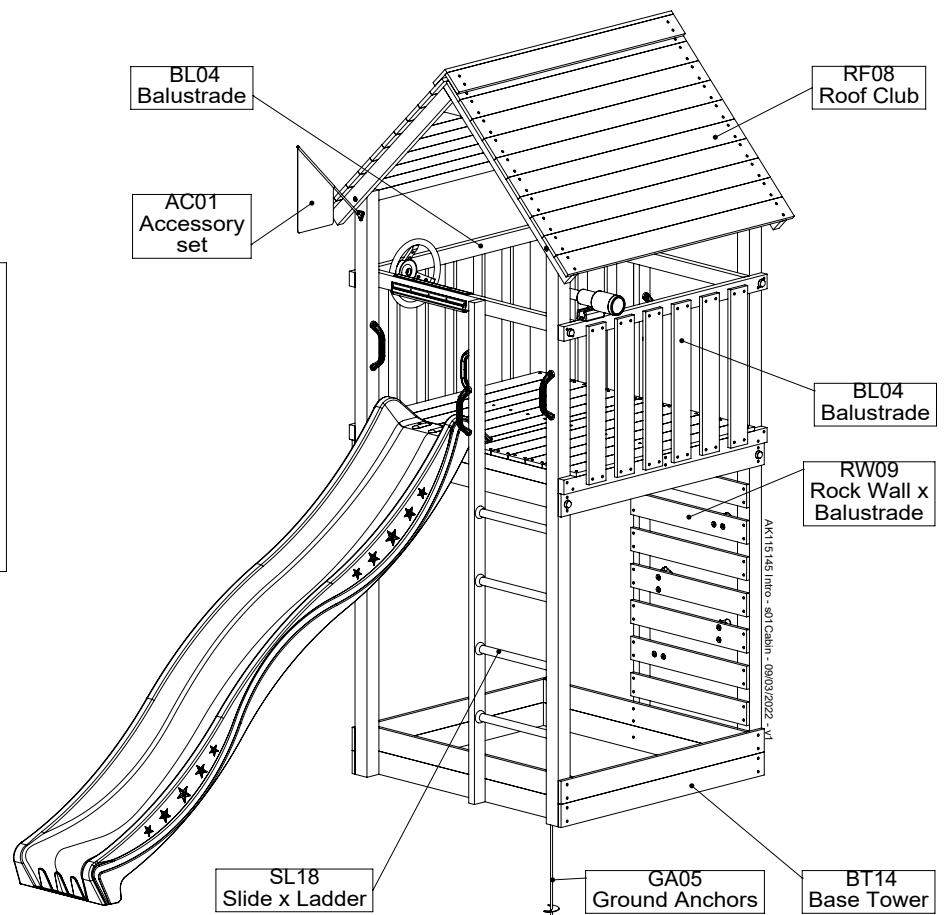

Assembly

Jungle Cabin 2.1

801_060

Jungle Gym
BACKYARD PLAYGROUNDS

since 1988

EN. Warnings. Only for domestic use. Maximum number of users is 6. **DE.** Achtung. Nur für den Hausgebrauch. Maximale Benutzerzahl: 6. **FR.** Attention. Réserve à un usage familial. Le nombre maximal d'utilisateurs est de 6. **NL.** Waarschuwingen. Uitsluitend voor huishoudelijk gebruik. Het maximale aantal gebruikers is 6. **BG.** Внимание. За употреба само в домашни условия. Максималният брой потребители е 6. **ES.** Advertencias. Sólo para uso doméstico. Número máximo de usuarios: 6. **CS.** Varování. Jen pro domácí použití. Maximální počet uživatelů je 6. **DA.** Advarsler. Kun til privat brug. Maksimum antal brugere er 6. **ET.** Hoiatused. Ainult koduseks kasutamiseks. Maksimaalne kasutajate arv on 6. **EL.** Προειδοποιήσεις. Μόνο για οικιακή χρήση. Μέγιστος αριθμός χρηστών 6. **IS.** Varnaðarör. Eingöngu fyrir einkanothun í heimahúsum og á einkalóðum. Hámarksfjöldi notenda er 6. **IT.** Avvertenze. Solo per uso domestico. Massimo numero di utenti è 6. **LV.** Brīdinājumi. Izmantot tikai mājās. Maksimālais lietotāju skaits ir 6. **LT.** Įspėjimai. Tik buitiniam naudojimui. Maksimalus naudotojų skaičius 6. **HR.** Upozorenja. Samo za kućansku uporabu. Maksimalan broj korisnika je 6. **HU.** Figyelmeztetések. Csak otthoni használatra! A használók max. száma: 6. **NO.** Advarsler. Kun for privat bruk. Maksimalt antall brukere er 6. **PL.** Ostrzeżenia. Wyłącznie do użytku domowego. Maksymalna liczba użytkowników to 6. **PT.** Avisos. Apenas para uso doméstico. O número máximo de utilizadores é 6. **RO.** Avertismente. Numai pentru uz domestic. Numărul maxim de utilizatori este 6. **RU.** Предостережения. Только для домашнего использования. Максимальное количество пользователей - 6. **SK.** Upozornenia. Iba na domáce použitie. Maximálne množstvo osôb je 6. **SL.** Opozorila. Samo za domačo uporabo. Maksimalno število uporabnikov je 6. **FI.** Varoitukset. Ainoastaan kotikäyttöön. Käyttäjää yhteensä enintään 6. **SR.** Upozorenja. Samo za kućnu upotrebu. Maksimalan broj korisnika je 6. **SV.** Varningar. Endast för hemmabruk. Det maximala antalet användare är 6. **TR.** Uyarılar. Sadece ev kullanımı için. Maksimum kullanıcı sayısı 6.