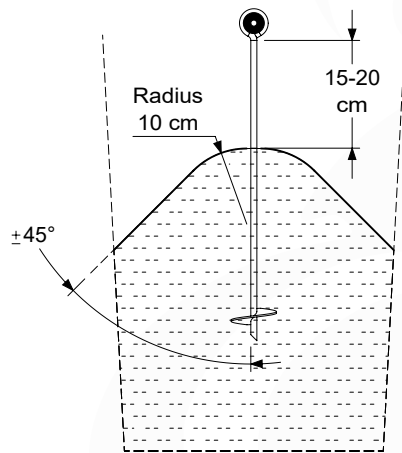

12-2

40 L / 80 kg

1.

2.

24h

3.

4.

13 Add-on Wavy Star Slide XXL

- 334_100 Yellow
- 334_200 Blue
- 334_300 Green
- 334_400 Red
- 334_500 Fuchsia
- 334_600 Dark Green

Fireman's Pole

201_275