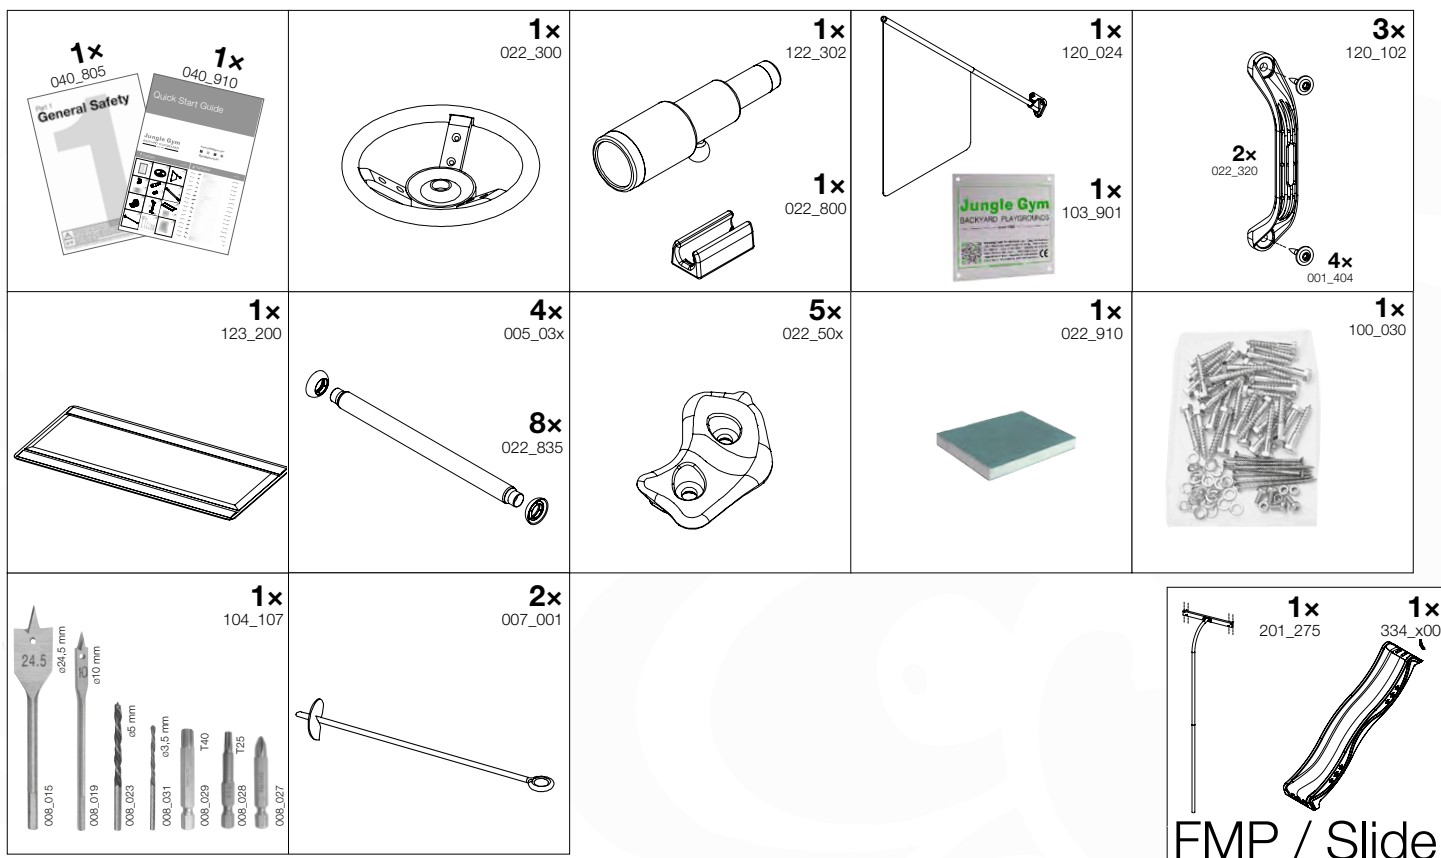

01 What's in the Delivery?

401_080

FMP / Slide

02 Hardware

Total HWP 100_xxx Jungle Cabin 2.1

20211021

001_102	10x		M8 x 30mm	000_101	10x		ø2 x 20mm
001_417	8x		ø8 x 80mm	003_010	10x		M8x14.2mm
001_411	4x		ø8 x 60mm	004_050	10x		M8 x 22mm
001_406	7x		ø8 x 45mm	120_005	8x		M8
001_404	4x		ø8 x 30mm				
002_223	58x		ø5 x 80mm				
002_220	340x		ø5 x 45mm				
002_219	6x		ø5 x 30mm				
002_308	2x		ø5.0 x 20mm				
002_041	3x		ø4.5 x 20mm				
002_042	4x		ø3.5 x 13mm				