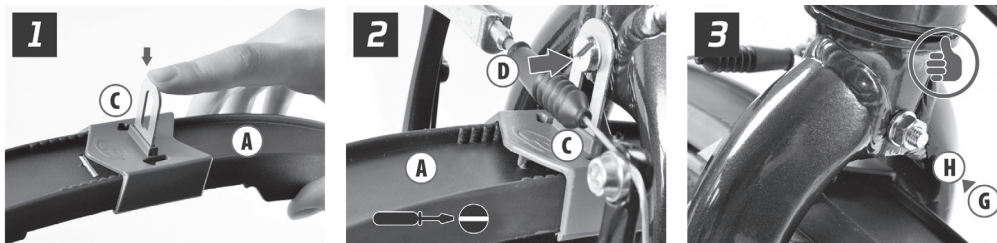

Skærmsæt 16"-20" Universal (MTB + Alm.) – Skærm nr. 2

Varenr.: 65312901
Stregkode: 5705532082641

Til cykler med skivebremser

Til cykler med V-BRAKE

Til suspension forgaffel

Til fast forgaffel

Forskærm: 370 mm
Bagskærm: 445 mm

55 mm

Værktøj til montering er ikke inkluderet

A FORSKÆRM

B BAGSKÆRM

Monteringssystemet gør, at du til enhver tid kan afmontere skærmen uden at anvende værktøj.