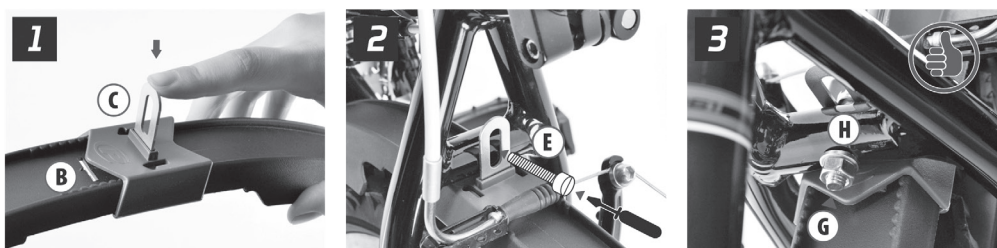

# Skærmsæt 16"-20" Universal (MTB + Alm.) – Skærm nr. 2

Varenr.: 65312901  
Stregkode: 5705532082641

Til cykler med skivebremser

Til cykler med V-BRAKE

Til suspension forgaffel

Til fast forgaffel

Forskærm: 370 mm  
Bagskærm: 445 mm

55 mm

Værktøj til montering er ikke inkluderet

## B BAGSKÆRM

Monteringssystemet gør, at du til enhver tid kan afmontere skærmen uden at anvende værktøj.