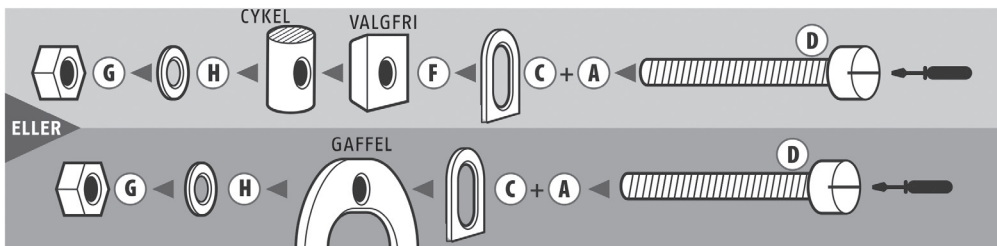

Skærmsæt 16"-20" Universal (MTB + Alm.) – Skærm nr. 2

Varenr.: 65312901
Stregkode: 5705532082641

Til cykler med skivebremser

Til cykler med V-BRAKE

Til suspension forgaffel

Til fast forgaffel

Forskærm: 370 mm
Bagskærm: 445 mm

55 mm

Værktøj til montering er ikke inkluderet

A FORSKÆRM

B BAGSKÆRM

Monteringssystemet gør, at du til enhver tid kan afmontere skærmen uden at anvende værktøj.