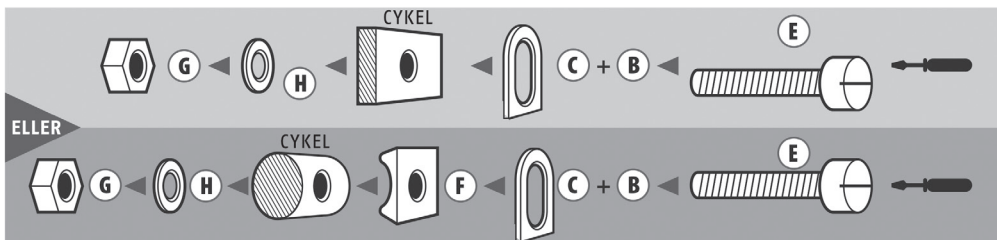

B BAGSKÆRM

Monteringssystemet gør, at du til enhver tid kan afmontere skærmen uden at anvende værktøj.