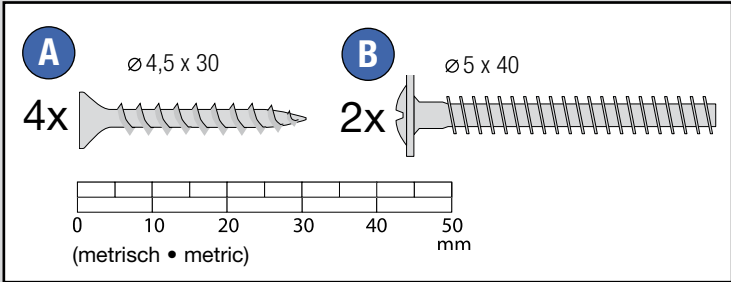

rolly toys Kundendienst Deutschland:
Tel: +49 (0) 95 68 / 856-142
Fax: +49 (0) 95 68 / 856-183
e-mail: service@rollytoys.de

2021/04

610.000.806.00

made
in
Germany

Franz Schneider GmbH & Co KG
P.O.Box 1460
D-96459 · Neustadt bei Coburg · Germany
Tel.: +49 (0) 95 68 / 856-0
Fax.: +49 (0) 95 68 / 856-190
www.rollytoys.com