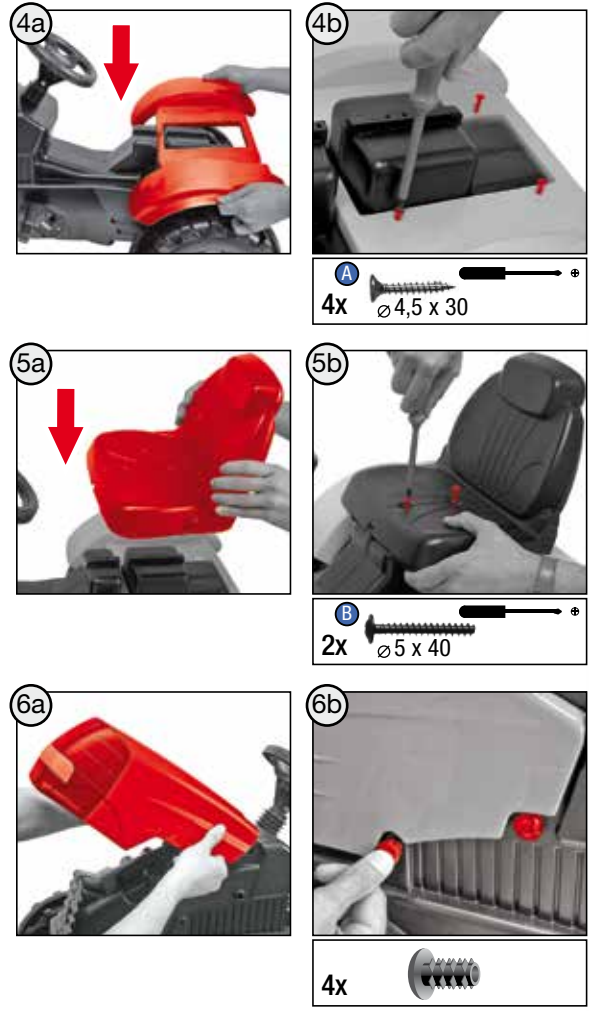

rolly toys Kundendienst Deutschland:
Tel: +49 (0) 95 68 / 856-142
Fax: +49 (0) 95 68 / 856-183
e-mail: service@rollytoys.de

2021/04

610.000.806.00

made
in
Germany

Franz Schneider GmbH & Co KG
P.O.Box 1460
D-96459 · Neustadt bei Coburg · Germany
Tel.: +49 (0) 95 68 / 856-0
Fax.: +49 (0) 95 68 / 856-190
www.rollytoys.com