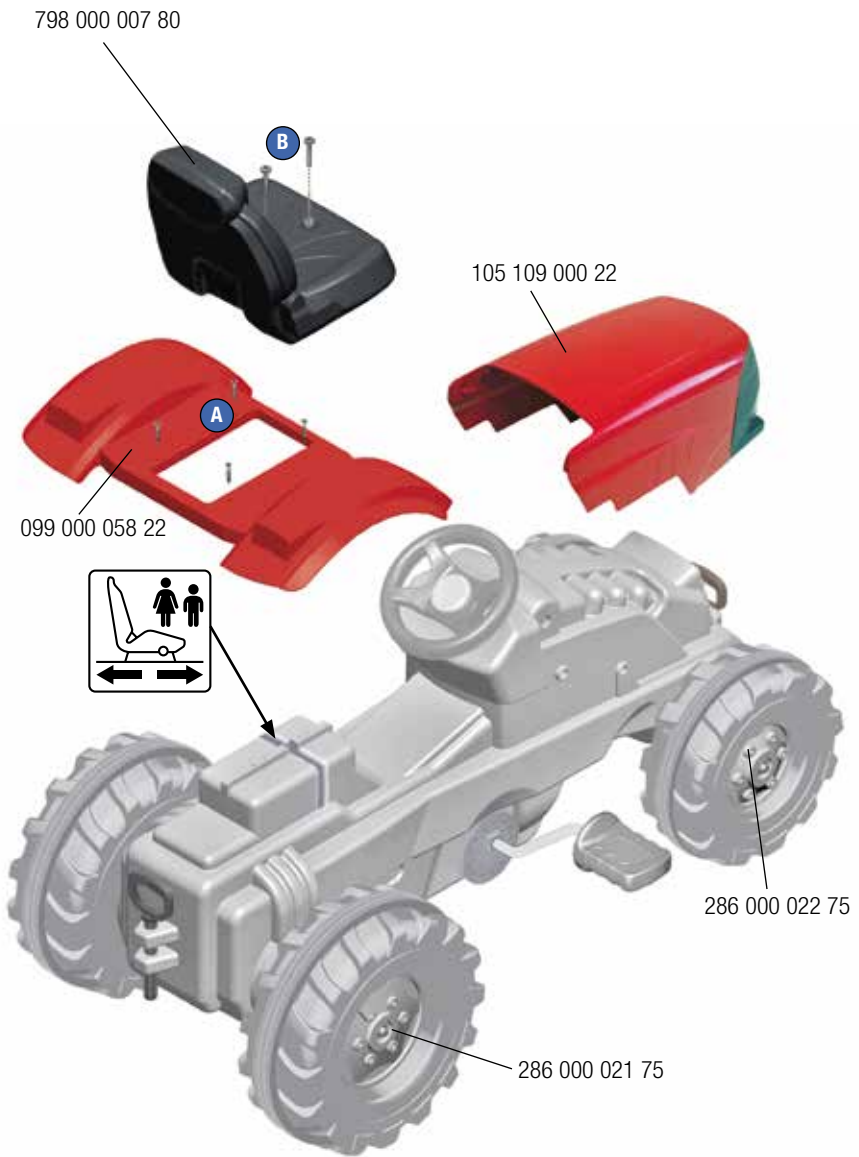

rolly toys Kundendienst Deutschland:
Tel: +49 (0) 95 68 / 856-142
Fax: +49 (0) 95 68 / 856-183
e-mail: service@rollytoys.de

2021/04

610.000.806.00

made
in
Germany

Franz Schneider GmbH & Co KG
P.O.Box 1460
D-96459 · Neustadt bei Coburg · Germany
Tel.: +49 (0) 95 68 / 856-0
Fax.: +49 (0) 95 68 / 856-190
www.rollytoys.com