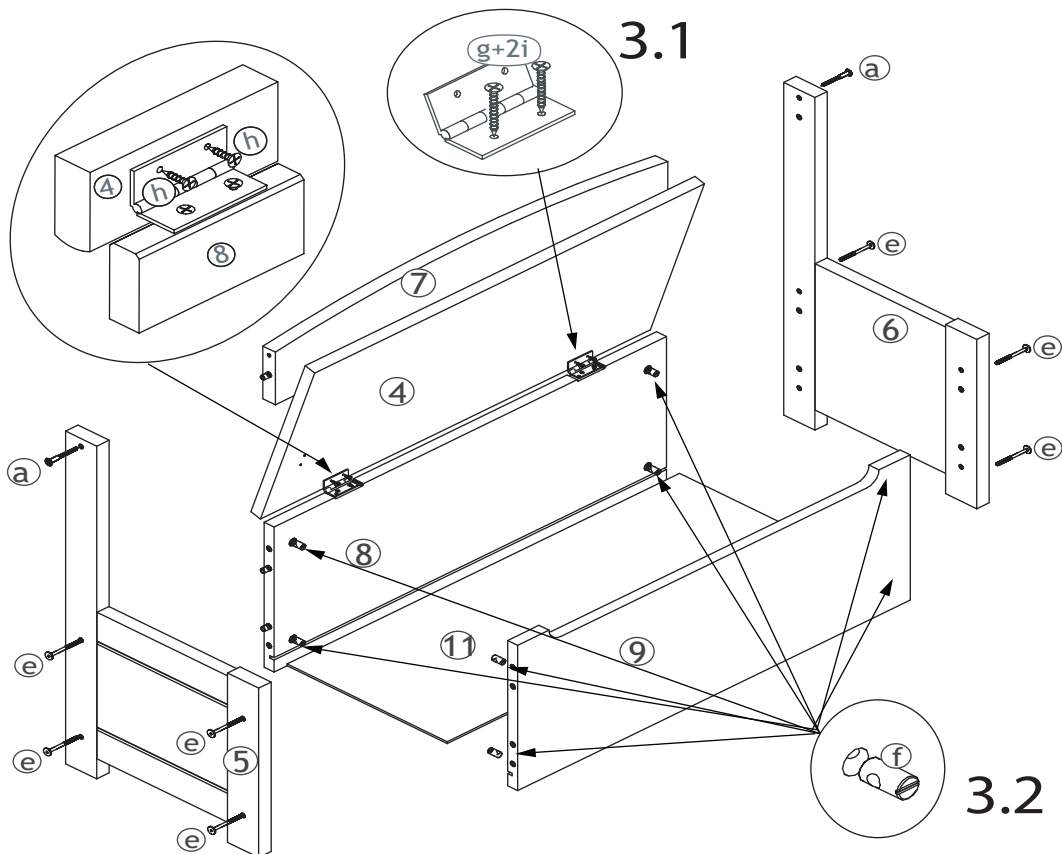

Fitting specification

A.i. Nr.	Article Nr.	Dimensions	pcs
a	1-000039-07	6.3x50	x24
b	1-000013-00	8x40	x52
d	1-000015-07	Z4	x1
e	1-000111-07	M6x60	x8
f	1-000095-07	M10x13/5	x8
g	1-000173-07	38x30	x2
h	1-000035-07	3x15	x4
i	1-000012-07	3x30	x4
k	1-000240-07	4x16	x4
m	1-000241-07	L=210	x1
n	1-000242-07	45x20	x1
o	1-000243-07	45x42	x1

1.

2a.

2b.

3.

3.3

4.

5.