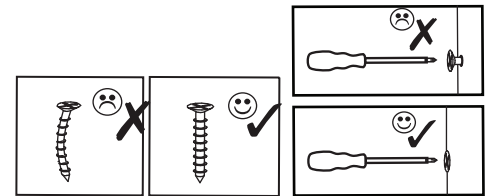

Ⓟ Instrukcja montażu

Ⓢ Navod na montaž

Ⓡ Instrucțiuni de montaj

Ⓡ Инструкция по монтажу

36-4270-82-001

Service • Assistenza • Dienstverlening • Serwis Servis • Szerviz • Сервисная служба

Name • Nom • Nome • Naam • Nazwa • Jméno • Názov
Név • Denumire • Isim • Название

Fitting specification

A.i. Nr.	Article Nr.	Dimensions	pcs
a	1-000039-07	6.3x50	x24
b	1-000013-00	8x40	x52
d	1-000015-07	Z4	x1
e	1-000111-07	M6x60	x8
f	1-000095-07	M10x13/5	x8
g	1-000173-07	38x30	x2
h	1-000035-07	3x15	x4
i	1-000012-07	3x30	x4
k	1-000240-07	4x16	x4
m	1-000241-07	L=210	x1
n	1-000242-07	45x20	x1
o	1-000243-07	45x42	x1