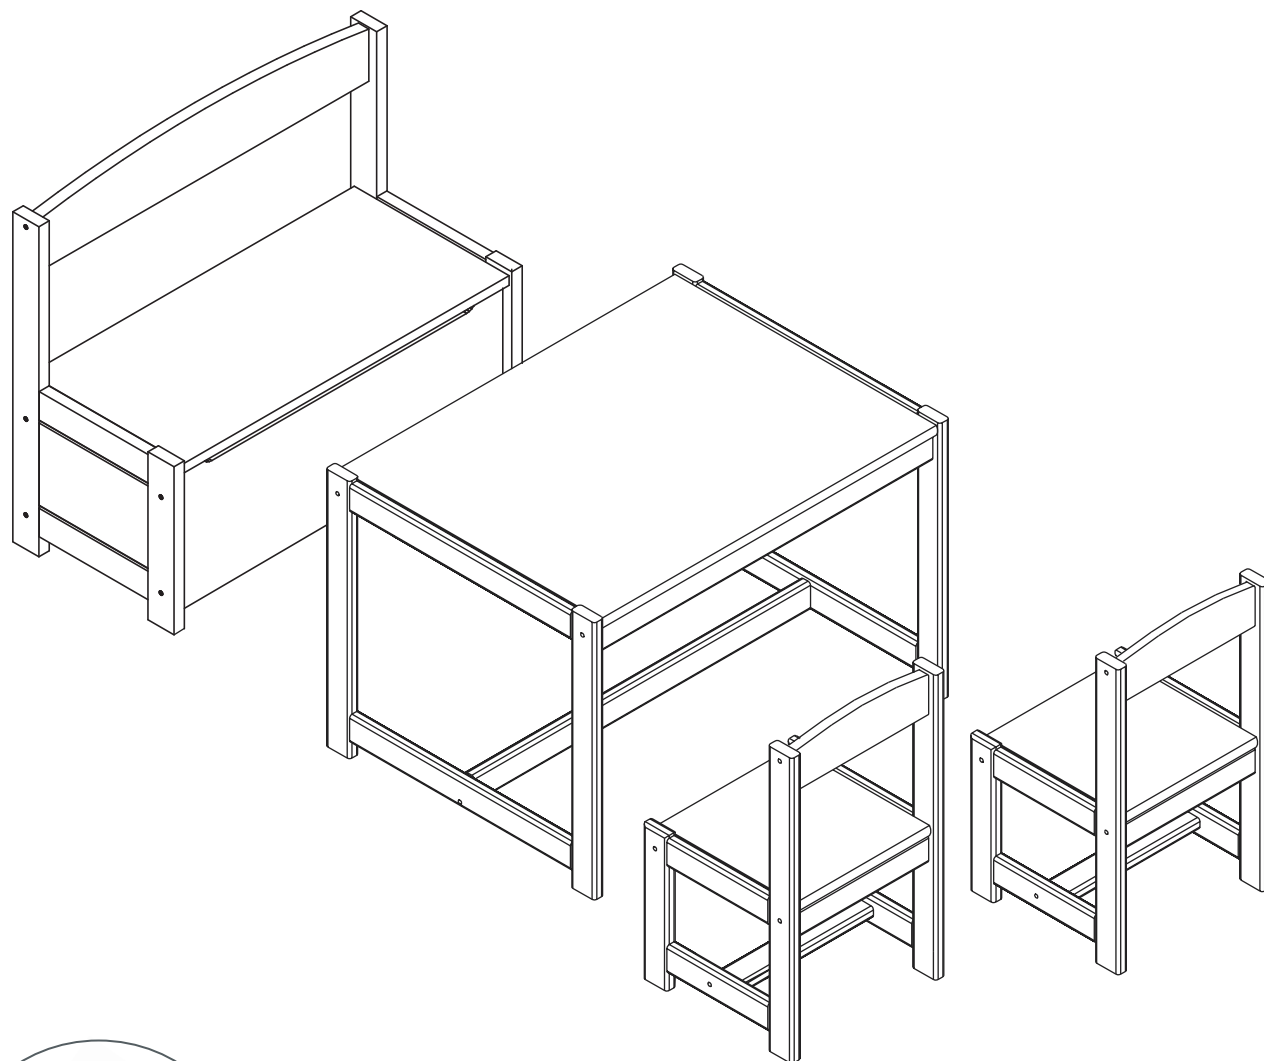

Ⓓ Aufbauanleitung

Ⓕ Notice de montage

Ⓖ Montagehandleiding

Ⓒ Montážní návod

Ⓗ Szerelési útmutató

Ⓓ Montaj talimatları

Ⓖ Assembly instruction

Ⓙ Istruzioni di montaggio

Ⓟ Instrukcja montażu

Ⓢ Navod na montaž

Ⓡ Instrucțiuni de montaj

Ⓡ Инструкция по монтажу

36-4270-82-001