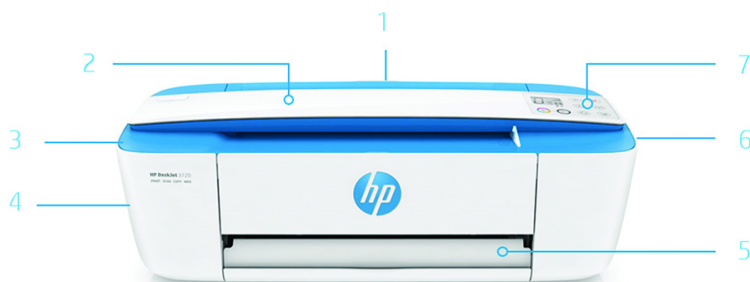

# HP DeskJet 3762 All-in-One-printer

Passer dér, hvor du skal bruge den. Passer til dit trådløse liv.

Du får en kompakt printer med ydeevne nok til at udskrive, scanne og kopiere trådløst fra næsten alle mobilenheder.<sup>1</sup> Verdens mindste All-in-One-printer<sup>2</sup> er kompatibel med Instant Ink og har et stilfuldt og kompakt design, der passer ind overalt.

## Den lillebitte All-in-One-printer, som er spækket med ydeevne.

- Med verdens mindste All-in-One-printer får du fantastisk ydeevne, samtidig med at du sparer plads.<sup>2</sup>
- Med HP Scroll Scan kan du nemt håndtere de fleste scanningsopgaver eller bruge din mobiltelefon til at scanne og udskrive hvad som helst.<sup>6</sup>
- Ethvert lokale, på enhver plads – denne kompakte All-in-One-printer er designet til at passe ind alle steder.
- Med det slanke design og en række imponerende farver kan du få printeren, lige som du vil.

## Produktpræsentation

HP DeskJet 3762 All-in-One-printeren er vist

1. 60-arks papirbakke
2. HP Scroll Scan til scanning og kopiering
3. Friske og sjove farvemuligheder
4. Stilletilstand
5. Lukket udbakke med plads til op til 25 ark
6. Indbygget Wi-Fi Direct® og trådløs netværksforbindelse
7. LCD-skærm og kontrolpanelknapper med intuitive ikoner