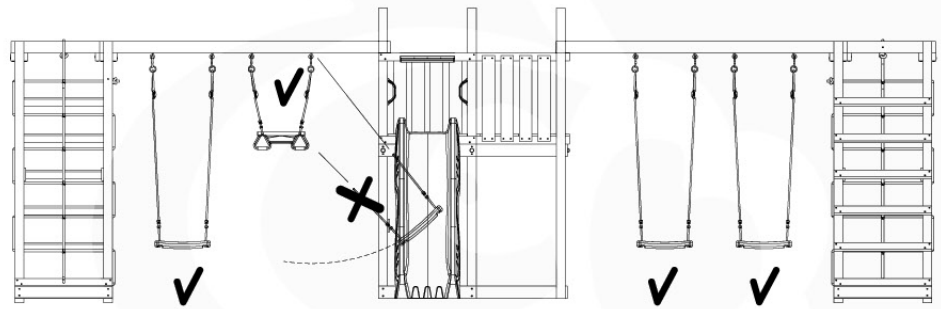

03 Timber

		L		1-Climb Module 200	2-Climb Module 200	1-Climb Module 220	2-Climb Module 220	1-Climb Module 220 Extra	2-Climb Module 220 Extra
		657_105	657_106	657_155	657_156	650_231	650_232		
A	A240	239cm - 240cm		4 x	4 x	4 x	4 x		
	A220	219cm - 220cm							
B	B240	239cm - 240cm		1 x	1 x	1 x	1 x	5 x	5 x
	B220	219cm - 220cm							
	B67	66cm - 67cm		1 x	1 x		1 x		1 x
C	C74	73cm - 74cm		7 x	7 x	8 x	8 x	8 x	8 x
	C37	36cm - 37cm		4 x	5 x	4 x	5 x	4 x	5 x
D	D141	140cm - 141cm		3 x	3 x	3 x	3 x	3 x	3 x
	D74	73cm - 74cm		2 x	2 x	2 x	2 x	2 x	2 x

26-Oct-2021

04 Product ID

05 Safe Playground Planning

05-1

05-2

05-3

05-4

05-5