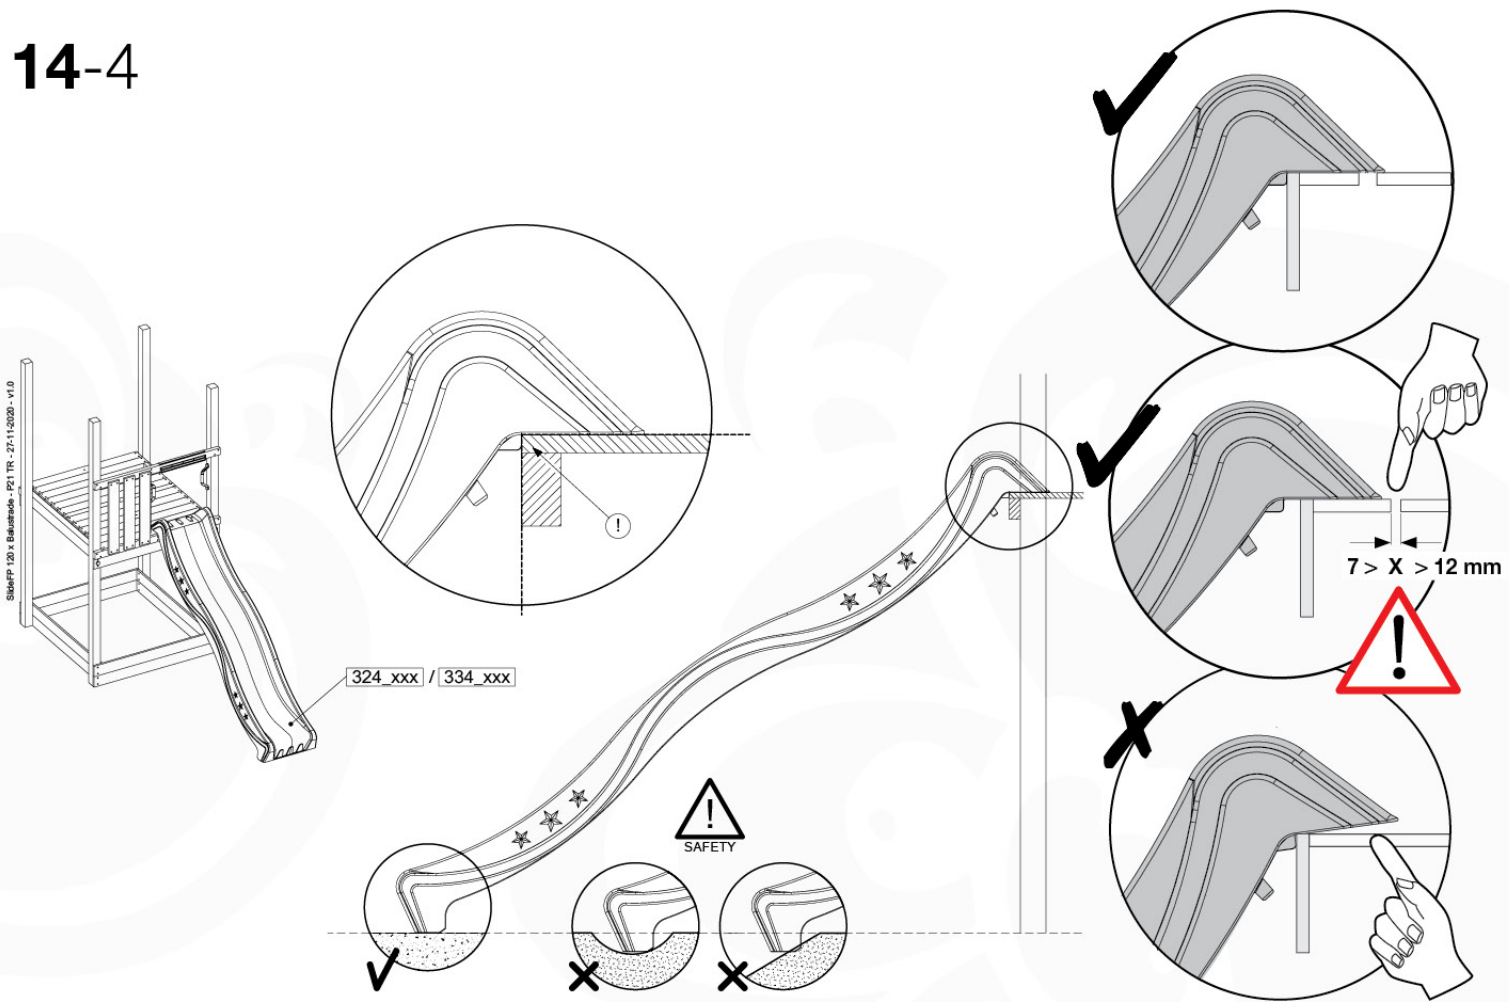

SlideFP 120 x Balustrade - P09 TR - 27-11-2020 - v1.0

14-1

SlideFP 120 x Balustrade - P09 TR - 27-11-2020 - v1.0

14-2

min. 26 mm
max. 65 mm

14-3

14-4

14-5