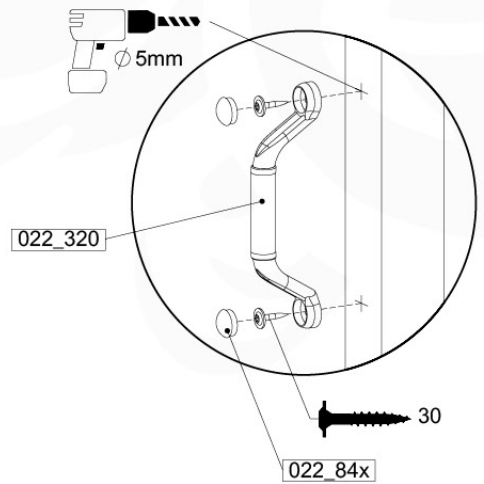

SlideFP 120 x Balustrade - P09 TR - 27-11-2020 - v1.0

14-1

SlideFP 120 x Balustrade - P09 TR - 27-11-2020 - v1.0

14-2

min. 26 mm
max. 65 mm

14-3

14-4

14-5