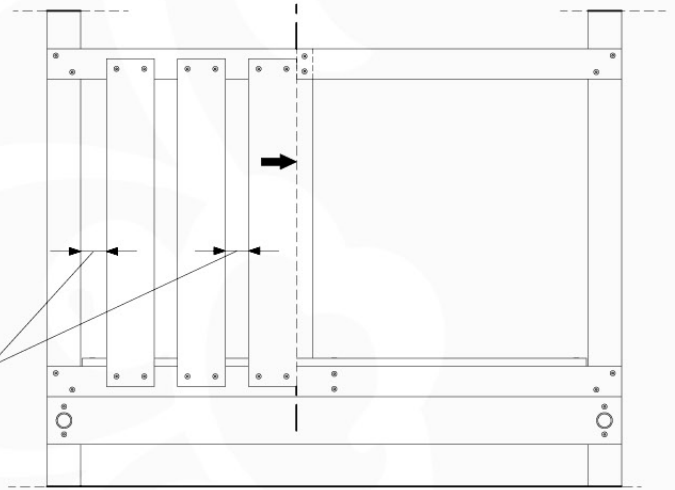

SlideFP 120 x Balustrade - P09 TR - 27-11-2020 - v1.0

14-1

SlideFP 120 x Balustrade - P09 TR - 27-11-2020 - v1.0

14-2

min. 26 mm
max. 65 mm

14-3

14-4

14-5