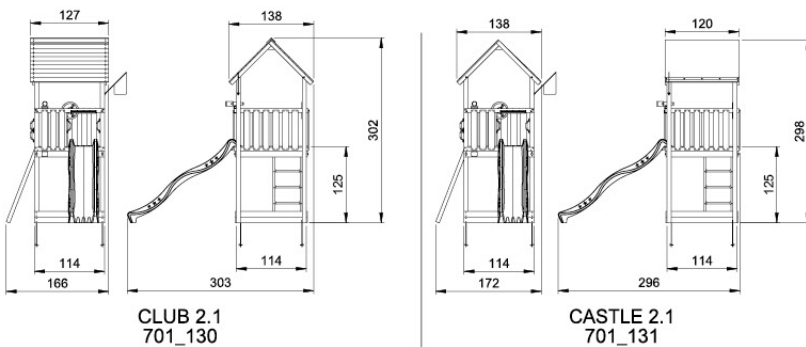

Part 2

Assembly

Instructions

Jungle Club 2.1 &

801_130

Jungle Castle 2.1

801_131

Jungle Gym

Timber

Jungle Club 2.1 | Castle 2.1

L			
		601_130 Jungle Club 2.1	601_131 Jungle Castle 2.1
A240	239cm - 240cm	4 x	4 x
-	-	-	-
C130 C114 C96 C90 C70	129cm - 130cm 113cm - 114cm 95cm - 97cm 89cm - 90cm 69cm - 70cm	2 x 9 x 2 x 2 x 2 x	2 x 9 x 2 x 2 x 2 x
D127 D120 D114 D100 D65	126cm - 127cm 119cm - 120cm 113cm - 114cm 99cm - 100cm 64cm - 65cm	18 - 24 x 12 x 13 - 14 x 19 x	 3 x 12 x 13 - 14 x 19 x