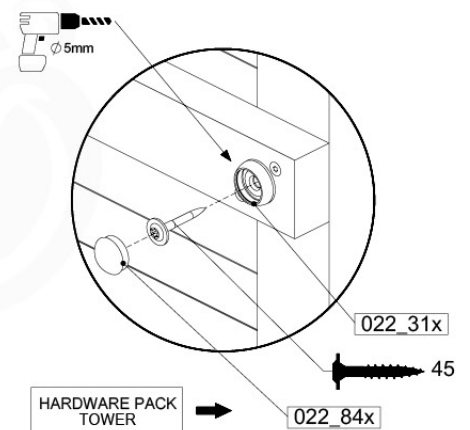

SlideFP 120 x Balustrade - P09 TR - 27-11-2020 - v1.0

14-1

SlideFP 120 x Balustrade - P09 TR - 27-11-2020 - v1.0

14-2

min. 26 mm
max. 65 mm

14-3

14-4

14-5