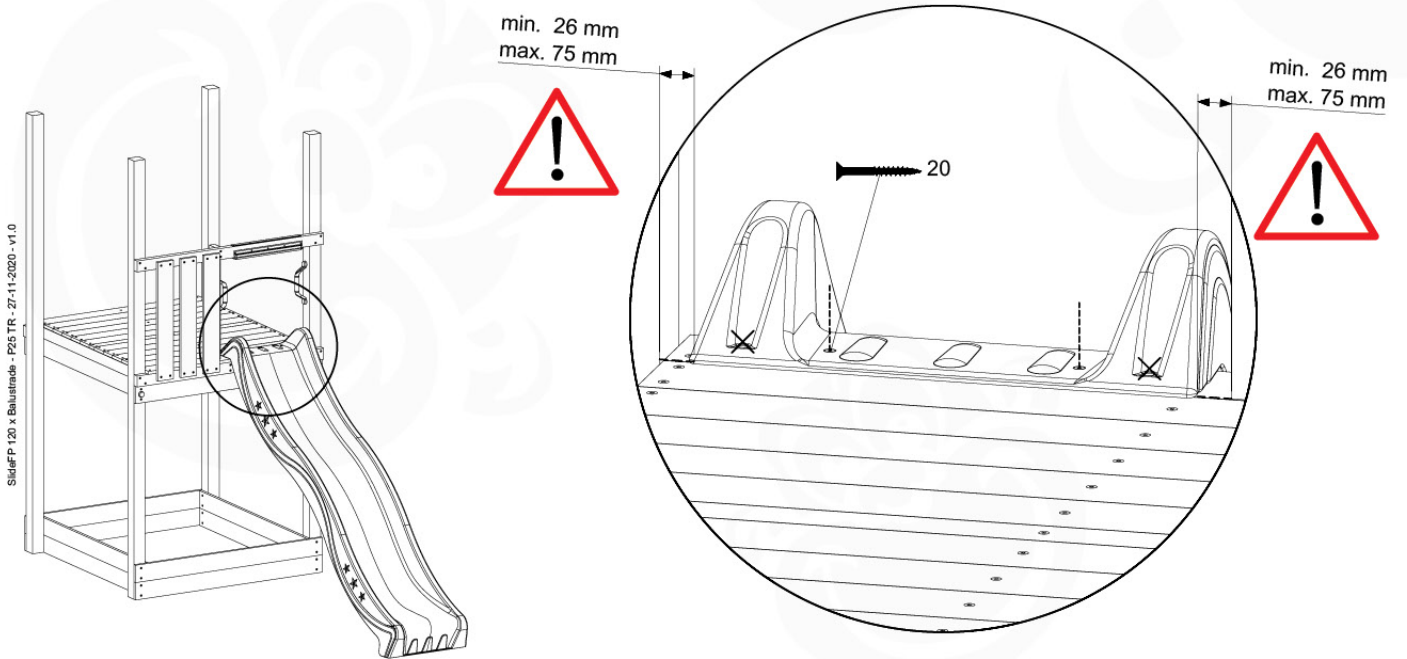

SlideFP 120 x Balustrade - P09 TR - 27-11-2020 - v1.0

14-1

SlideFP 120 x Balustrade - P09 TR - 27-11-2020 - v1.0

14-2

min. 26 mm
max. 65 mm

14-3

14-4

14-5