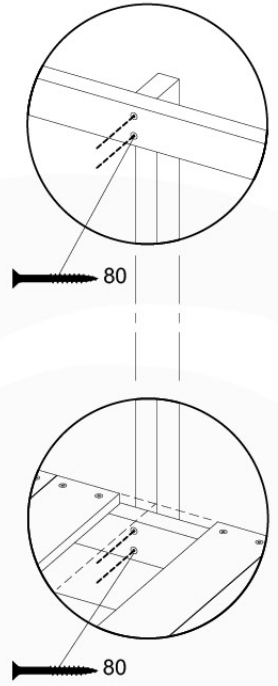

Ladder 120x Bakstrade - P02 UL - 30-11-2020 - v1.0

10-1

10-2

10-3

10-4

10-5

11 Swing Frame / Climb Frame

12