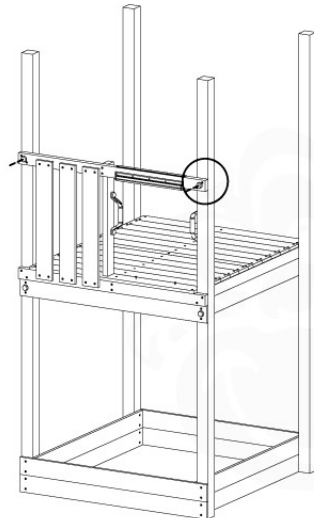

SlideFP 120 x Balustrade - P09 TR - 27-11-2020 - v1.0

14-1

SlideFP 120 x Balustrade - P09 TR - 27-11-2020 - v1.0

14-2

min. 26 mm
max. 65 mm

14-3

14-4

14-5