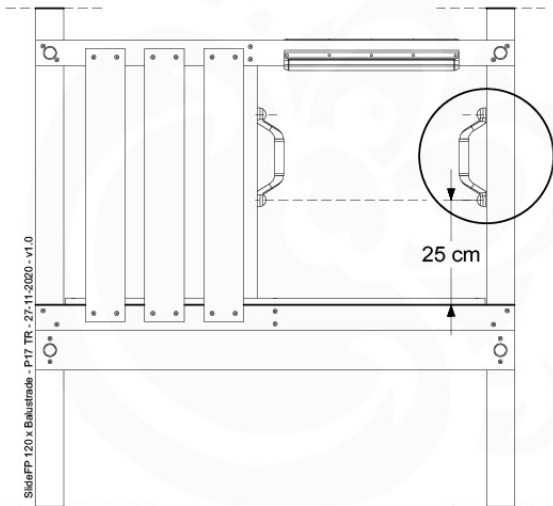

SlideFP 120 x Balustrade - P09 TR - 27-11-2020 - v1.0

14-1

SlideFP 120 x Balustrade - P09 TR - 27-11-2020 - v1.0

14-2

min. 26 mm
max. 65 mm

14-3

14-4

14-5