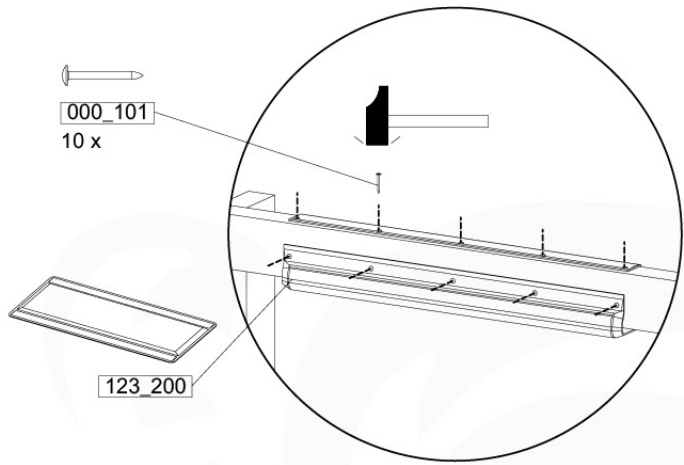

SlideFP 120 x Balustrade - P09 TR - 27-11-2020 - v1.0

14-1

SlideFP 120 x Balustrade - P09 TR - 27-11-2020 - v1.0

14-2

min. 26 mm
max. 65 mm

14-3

14-4

14-5