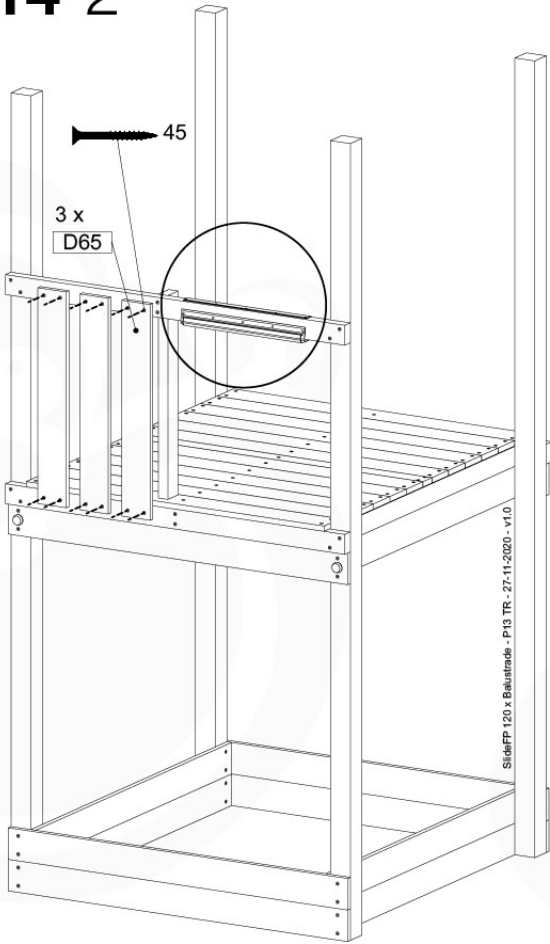

SlideFP 120 x Balustrade - P09 TR - 27-11-2020 - v1.0

14-1

SlideFP 120 x Balustrade - P09 TR - 27-11-2020 - v1.0

14-2

min. 26 mm
max. 65 mm

14-3

14-4

14-5