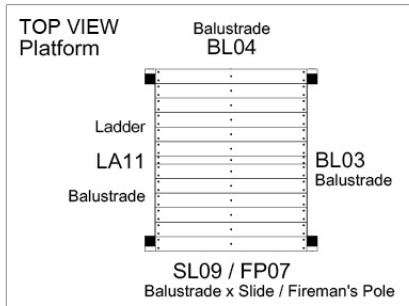

Jungle Castle 2.1

801_131

Jungle Gym

BACKYARD PLAYGROUNDS

since 1988

	EN. Warnings. Only for domestic use. Maximum number of users is 6. DE. Achtung. Nur für den Hausgebrauch. Maximale Benutzerzahl: 6. FR. Attention. Réserve à un usage familial. Le nombre maximal d'utilisateurs est de 6. NL. Waarschuwingen. Uitsluitend voor huishoudelijk gebruik. Het maximale aantal gebruikers is 6. BG. Внимание. За употреба само в домашни условия. Максималният брой потребители е 6. CS. Varování. Jen pro domácí použití. Maximální počet uživatelů je 6. DA. Advarsel. Kun til privat brug. Maksimum antal brugere er 6. EL. Προειδοποίηση. Μόνο για οικιακή χρήση. Μέγιστος αριθμός χρηστών 6. ES. Advertencias. Solo para uso doméstico. Número máximo de usuarios: 6. ET. Holatused. Ainult koduseks kasutamiseks. Maksimaalne kasutajate arv on 6. FI. Varoitukset. Ainoastaan kotikäyttöön. Käyttäjää yhteensä enintään 6. HR. Upozorenja. Samo za kućansku uporabu. Maksimalan broj korisnika je 6. HU. Figyelmeztetések. Csak otthoni használatra! A használók max. száma: 6. IS. Varnaðarorð. Engöngu fyrir einhættu og á einkalóðum. Hámarksfjöldi notenda er 6. IT. Avvertenze. Solo per uso domestico. Massimo numero di utenti è 6. LT. Įspėjimai. Tik buitnam naudojimui. Maksimalus naudotojų skaičius 6. LV. Brīdinājumi. Izmantoj tikai mājās. Maksimālais lietotāju skaits ir 6. NO. Advarsel. Kun for privat bruk. Maksimalt antall brukere er 6. PL. Ostrzeżenia. Wyłącznie do użytku domowego. Maksymalna liczba użytkowników to 6. PT. Avisos. Apenas para uso doméstico. O número máximo de utilizadores é 6. RO. Avertismente. Numai pentru uz domestic. Numărul maxim de utilizatori este 6. RU. Предостережения. Только для домашнего использования. Максимальное количество пользователей - 6. SK. Upozornenia. Iba na domáce použitie. Maximálne množstvo osôb je 6. SL. Opozorila. Samo za domačo uporabo. Maksimalno število uporabnikov je 6. SR. Upozorenja. Samo za kućnu upotrebu. Maksimalan broj korisnika je 6. SV. Varningar. Endast för hemmabruk. Det maximala antalet användare är 6. TR. Uyarılar. Sadece ev kullanımı için. Maksimum kullanıcı sayısı 6.	4^h
	EN 71-1, 2, 3, 8A-9