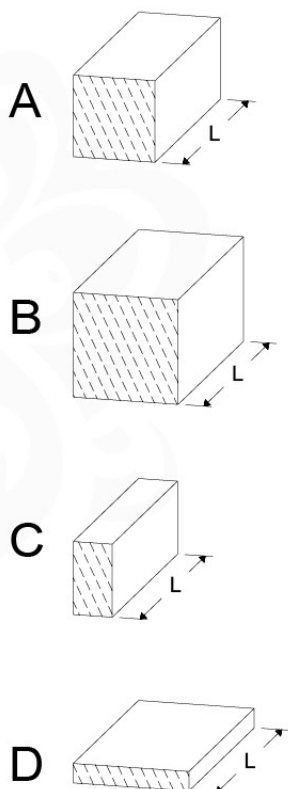

Timber

Jungle Club 2.1 | Castle 2.1

L			
		601_130 Jungle Club 2.1	601_131 Jungle Castle 2.1
A240	239cm - 240cm	4 x	4 x
-	-	-	-
C130 C114 C96 C90 C70	129cm - 130cm 113cm - 114cm 95cm - 97cm 89cm - 90cm 69cm - 70cm	2 x 9 x 2 x 2 x 2 x	2 x 9 x 2 x 2 x 2 x
D127 D120 D114 D100 D65	126cm - 127cm 119cm - 120cm 113cm - 114cm 99cm - 100cm 64cm - 65cm	18 - 24 x 12 x 13 - 14 x 19 x	 3 x 12 x 13 - 14 x 19 x