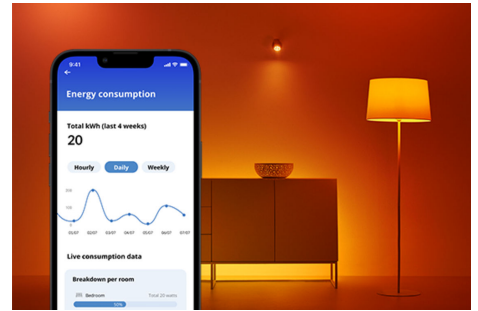

WIZ

Wi-Fi BLE 50W GU10 927-65 TW 1PF/6

Fokus på din komfort og dit velvære! Disse intelligente spots har en GU10 standardform, men de giver dig noget, der er alt andet end standard: justerbart hvidt lys til alle dine behov og stemninger. Planlæg køligt lys, når du har brug for at fokusere, eller hyggeligt lys, når du vil slappe af – hvad end der virker for dig, så du kan have dit bedste og mest gavnlige liv derhjemme. Alt Wi-Fi kan styres ved hjælp af WiZ appen, WiZ fjernbetjeningen eller din stemme.

PRODUKTHØJDEPUNKT ER

- Tunable white intelligent pære
- Op til 345 lumen
- Nem plug and play-opsætning
- Styr lyset med app eller stemme

Smarte belysningsfunktioner, der er nemme at sætte op

Nyd fordelene ved intelligente funktioner øjeblikkeligt, bare ved at forbinde dine WiZ lyskilder til dit Wi-Fi-netværk. Styr lyset nemt, når du er væk fra hjemmet og planlæg, at lyset tændes og slukkes automatisk. Det er ikke nødvendigt at installere ekstra hardware såsom hub eller gateway!

Eksklusive SpaceSense™ lyskilder, der tændes med bevægelse

WiZs SpaceSense teknologi forvandler dine lyskilder til bevægelsessensorer. Med minimum to WiZ lyskilder i ét rum kan du aktivere SpaceSense-funktionen i WiZ appen og få lyset til at tænde og slukke automatisk med bevægelsesdetektering. It's simple. It's SpaceSense. It's WiZ.