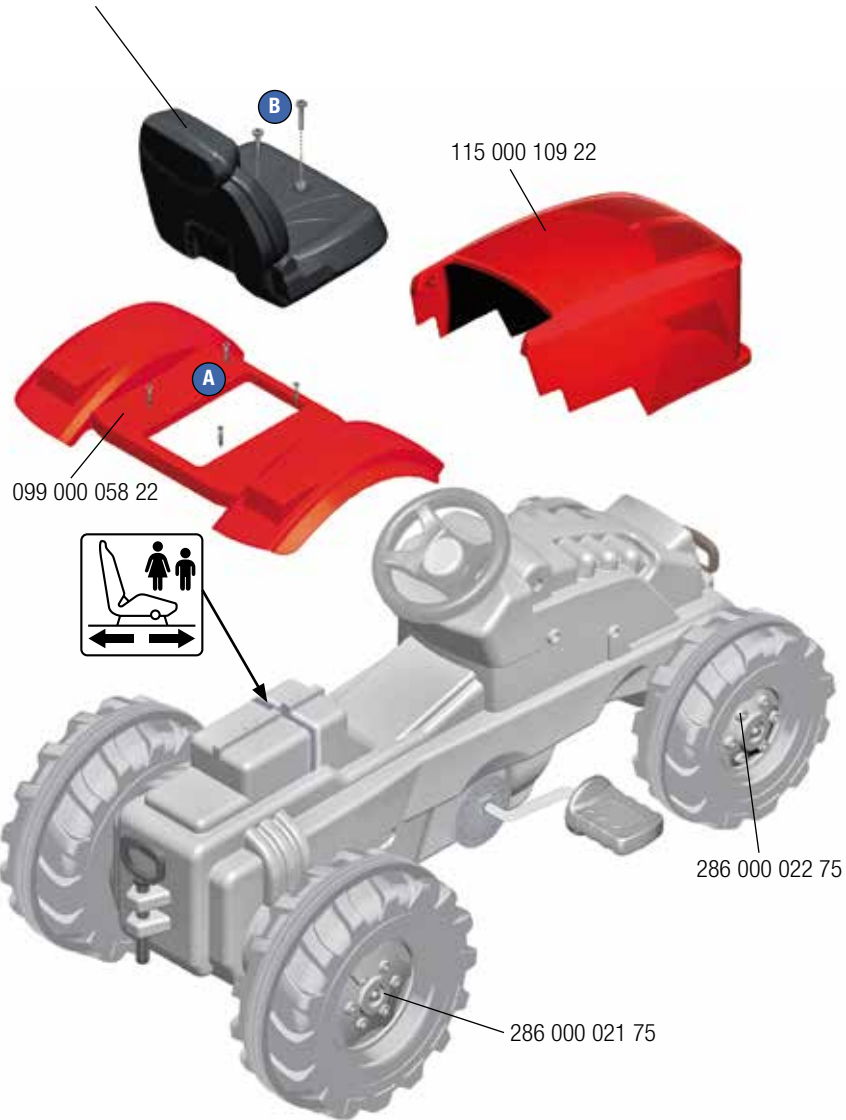

4x  $\varnothing 4,5 \times 30$

2x  $\varnothing 5 \times 40$

4x 

798 000 007 80

made in Germany

Franz Schneider GmbH & Co KG
Siemensstrasse 13-19
D-96465 · Neustadt bei Coburg · Germany
Tel.: +49 (0) 95 68 / 856-0
Fax.: +49 (0) 95 68 / 856-190
www.rollytoys.com