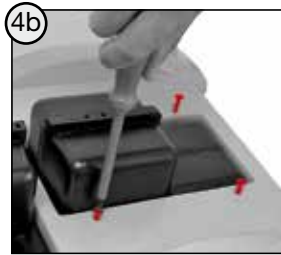

MASSEY FERGUSON

Plattform / Platform
60 *** *, 61 *** *

rolly toys Kundendienst Deutschland:

Tel: +49 (0) 95 68 / 856-142

Fax: +49 (0) 95 68 / 856-183

e-mail: service@rollytoys.de

2022/04

610.000.808.00