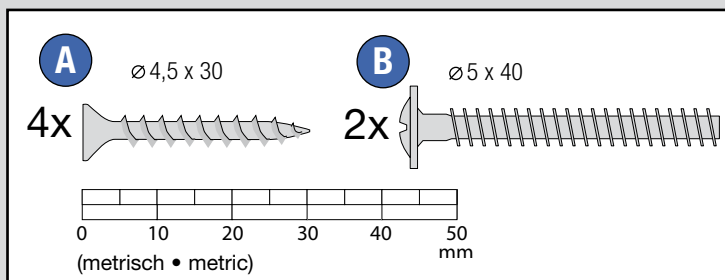

4x  $\varnothing 4,5 \times 30$

2x  $\varnothing 5 \times 40$

4x 

798 000 007 80

made in Germany

Franz Schneider GmbH & Co KG
Siemensstrasse 13-19
D-96465 · Neustadt bei Coburg · Germany
Tel.: +49 (0) 95 68 / 856-0
Fax.: +49 (0) 95 68 / 856-190
www.rollytoys.com