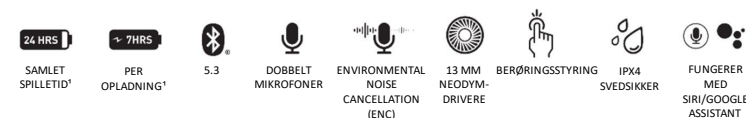

Med Bluetooth 5.3-teknologi kan du opleve forbedret lydstreaming og forbedret trådløs pålidelighed når som helst og hvor som helst

Tekniske specifikationer

Model nummer	• EF1120
Produktfarve	• Opladningsetui: Sort • In-ear høretelefoner: Sort
Hovedtelefon-drivere	• 13 mm Neodymium-driver x 2 • Frekvensrespons: 20–20.000 Hz • Følsomhed: 113dB • Impedans: 32 Ω
Mikrofoner	• Type: Omnidirektionelle MEMS x 1 (pr. In-ear-hovedtelefon) • Følsomhed: -38 V/Pa
Bluetooth version	• Bluetooth 5.3
Bluetooth profiler	• A2DP (Advanced Audio Distribution Profile) • AVRCP (Audio / Video Remote Control Profile) • HFP (Hands-free Profile)
Multipoint-forbindelse	• Ja (op til 2 enheder)
Lyd-kodek	• SBC
Driftsfrekvens	• 2402-2480 MHz
Rækkevidde	• Op til 10 meter, målt i åbent rum. Vægge og strukturer kan påvirke enhedens rækkevidde.
Maksimal udgangsstrøm til RF	• 3 dBm
Stemmeassistent-understøttelse	• Siri og Google Assistent
Batteri	• In-ear høretelefoner (venstre og højre): 1 x lithium-ion knapbatteri 3.7V 40 mAh 0.148 Wh • Opladningsetui: 1 x genopladeligt lithium polymer batteri 3.7V 350 mAh 1.295 Wh
Spilletid* (standard)	• Op til 7 timer pr. opladning • Op til 24 timer spilletid i alt
Taletid* (standard)	• Op til 6 timer pr. opladning
Opladningsinterface	• USB-C
Opladningstid	• < 2 timer
IP grad	• IPX4 (In-ear-hovedtelefoner)
Indgangsklassificering	• 5V–1A
Driftstemperatur	• 0–45 °C
Dimensioner (L x B x H)	• 55 x 47 x 25 mm
Produktvægt	• 33 g
USB-kabellængde	• 0,3m
Minimum-systemkrav	
iOS	• iPhones/iPads med <i>Bluetooth</i> til trådløs lydstreaming
Android	• Telefoner/tablets med <i>Bluetooth</i> til trådløs lydstreaming
Pc	• Alle pc'er/bærbare computere, der kører Windows 10 og 11 med <i>Bluetooth</i> A2DP og AVRCP
Mac	• Alle Apple-computere med <i>Bluetooth</i> A2DP og AVRCP
Pakkens indhold	
	• 1 x Creative Zen Air DOT • 1 x USB-C opladningsetui • 1 x USB-C-opladerkabel • 1 x introduktionsvejledning
Garanti	
	• 1 års begrænset hardwareansvar (uden Europa) • 2 års begrænset garanti på hardware (Europa)