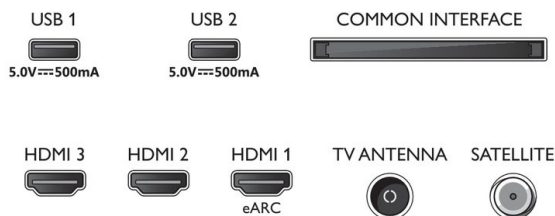

Understøttede HDMI-videofunktioner

- HDR: HDR10, HLG

Multimedieprogrammer

- Formater for videoafspilning: Container: AVI, MKV, H264/MPEG-4 AVC, MPEG-1, MPEG-2, MPEG-4, VP9, HEVC (H.265), AV1
- Understøttede undertekstformater: .SMI, .SRT, .SSA, .SUB, .TXT, .ASS
- Formater for musikafspilning: AAC, MP3, WAV, WMA (v2 op til v9.2), WMA-PRO (v9 og v10), FLAC
- Formater for billedvisning: JPEG, BMP, GIF, PNG, HEIF

Design

- Farver på TV: Antracitgrå ramme
- Standerdesign: Antracitgrå sticks

Mål

- Mål på kasse (B x H x D): 1100,0 x 695,0 x 140,0 mm
- Mål på anlæg (B x H x D): 958,0 x 567,0 x 87,0 mm
- Apparatets mål inklusive stander (B x H x D): 958,0 x 587,0 x 223,0 mm
- Produktvægt: 6,7 kg
- Produktvægt (+ stand): 6,8 kg

- Vægt inkl. emballage: 9,1 kg
- Kan monteres på en væg: 200 x 100 mm
- Mål på stander (B x H x D): 756,0 x 20,0 x 223,0 mm
- Afstand mellem 2 stativer: 756,0 mm
- Stativets højde til TV'ets nederste kant: 20,0 mm

Tilbehør

- Medfølgende tilbehør: Fjernbetjening, 2 x AAA batterier, Bordstand, Netledning, Lynhåndbog, Brochure med oplysninger om juridiske forhold og sikkerhed

EU-energikort

- EPREL-registreringsnumre: 1399865
- Energiklasse for SDR: F
- Strømkrav i tændt tilstand for SDR: 51 Kwh/1000 t.
- Energiklasse for HDR: G
- Strømkrav i tændt tilstand for HDR: 89 Kwh/1000 t.
- Strømforbrug ved slukket tilstand: n.a.
- Netværksbaseret standbytilstand: 2,0 W
- Anvendt panelteknologi: LED LCD

Connections

Side

Rear

Udgivelsesdato
2023-03-26

Version: 1.2.1

12 NC: 8670 001 88171
EAN: 87 18863 03686 0

© 2023 Koninklijke Philips N.V.
Alle rettigheder forbeholdes.

Specifikationerne kan ændres uden varsel. Varemærker tilhører Koninklijke Philips N.V. eller deres respektive ejere.

www.philips.com

* Google Assistant er tilgængelig på udvalgte sprog og i udvalgte lande. Listen over understøttede lande og sprog vil med tiden blive udvidet. Kontakt vores kundeservice for at få de seneste oplysninger.

* EPG og den faktiske synlighed (op til 8 dage) afhænger af land og operatør.

* TV'et understøtter DVB-modtagelse af gratis kanaler. Bestemte DVB-udbydere understøttes muligvis ikke. Du kan se en opdateret liste i afsnittet Ofte stillede spørgsmål på Philips' support-websted. For nogle udbydere kræves der programkort eller abonnement. Kontakt din udbyder for at få flere oplysninger.

* Philips TV Remote App og de tilknyttede funktioner varierer afhængigt af TV-model, operatør og land samt smartenhedsmodel og operativsystem. Du kan finde flere oplysninger på: www.philips.com/TVRemoteapp.

* Smart TV app-tilbud varierer afhængigt af TV-model og land. Du kan finde flere oplysninger på: www.philips.com/smarttv.

* Dette fjernsyn indeholder kun bly i visse dele eller komponenter, hvor der ikke findes alternative teknologier, i overensstemmelse med de dispensationsbestemmelser, der findes under RoHS-direktivet.

* Amazon Prime er tilgængelig på udvalgte sprog og i udvalgte lande.

* Netflix-abonnement er påkrævet. Underlagt vilkår på <https://www.netflix.com>

* Rakuten TV fås på udvalgte sprog og i udvalgte lande.

* Fjernbetjening uden mikrofon, Google Assistant kører over Google Home-mobilappen eller via Google Home-højtaleren.

* Kompatibel med Google Assistant er gældende i de lande, hvor Google har introduceret funktionen.