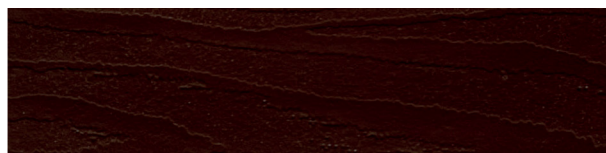

520 LYS DODENKOP