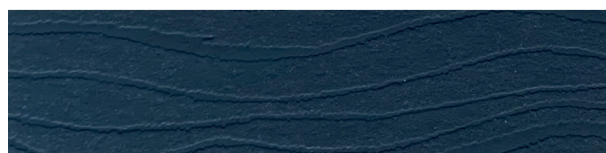

Dækkende blå/grønne nuancer

CC94 KØBENHAVN

CC77

720 GRØN UMBRA

CC80 MARINE

718 KÆRGRØN

878 HIMMELBLÅ

CC93 SALAMANDER