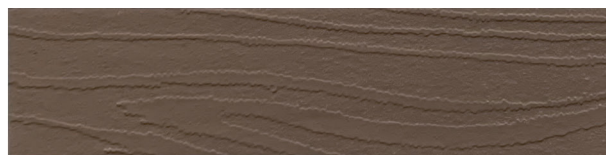

Dækkende røde/brune nuancer

460 LER