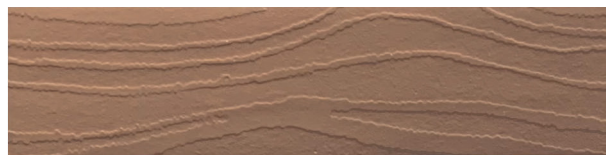

CC42 BAMBUSBEIGE