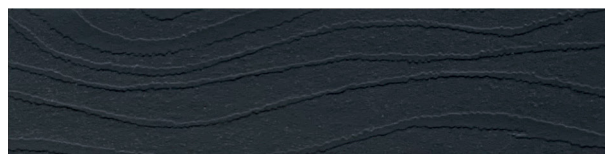

CC89 RIMTÅGE

Dækkende neutrale nuancer

305 KULSORT

CC35 MIDNATSGRÅ

RAL7016

270 SKIFER

CC54 MALM

CC70