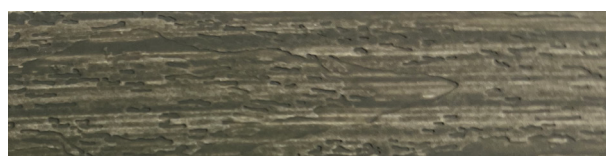

Naturlige og gyldneterrassefarver

De viste terrassefarver kan tones i GORIs vandbase-rede terrasseolier 304 og 306. De lyse grå terrassefarver er særligt udviklet til lyse træsorter og er derfor ikke egnede til ædeltræ eller varmebehandlet fyrretræ.

230 MIDNATSGRÅ

603 MØRK PINE

220 LYS GRÅ UMBRA

661 NYATOH

NT12

Alle de viste farver er vejledende. Hos din GORI forhandler kan du se farveprøver og købe en farvetest.

Transparente nuancer

639 PALISANDER

301 SORT IBENHOLT

504 SVENSKRØD

707 GRAN

635 MAHOJNI

GT04

601 TEAK

720 GRØN UMBRA

604 PINE

706 TRYKIMP. GRØN

602 NØD

GT03 DUG

202 DRIVTØMMER

220 LYS GRÅ UMBRA

NT01

NT10

Dækkende røde/brune nuancer