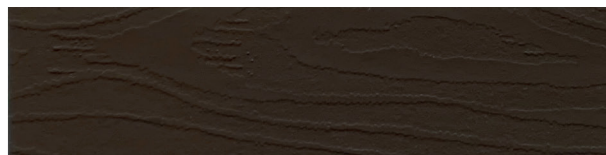

Dækkende røde/brune nuancer

CC86 MULD