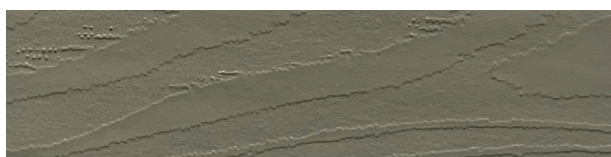

Dækkende blå/grønne nuancer

CC94 KØBENHAVN

CC77

720 GRØN UMBRA

CC80 MARINE

718 KÆRGRØN

878 HIMMELBLÅ

CC93 SALAMANDER

802 ANHOLT

703 MAREHALM

CC92 ORKAN

223 FLINT

CC91 STORM

CC62

CC90 SØBRISE

102 KALKHVID/GRÅ