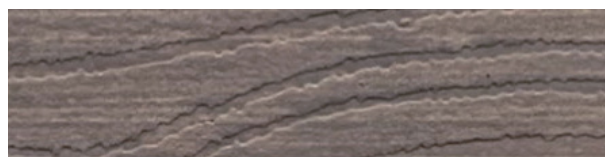

Naturlige og gyldneterrassefarver

De viste terrassefarver kan tones i GORIs vandbase-rede terrasseolier 304 og 306. De lyse grå terrassefarver er særligt udviklet til lyse træsorter og er derfor ikke egnede til ædeltræ eller varmebehandlet fyrretræ.

For at opnå de lyse grålige nuancer skal træterrassen være 100% rengjort og slebet ned til bart og rent træ. Vi anbefaler at teste farven med en transparent farvetest.

639 PALISANDER

301 SORT IBENHOLT

602 NØD

230 MIDNATSGRÅ

603 MØRK PINE

220 LYS GRÅ UMBRA

661 NYATOH

NT12

Alle de viste farver er vejledende. Hos din GORI forhandler kan du se farveprøver og købe en farvetest.

Transparente nuancer

639 PALISANDER