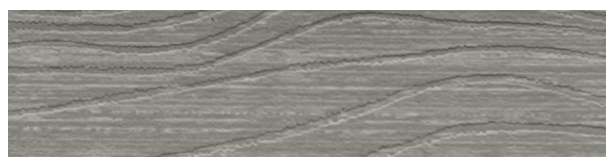

706 TRYKIMP. GRØN

602 NØD

GT03 DUG

202 DRIVTØMMER

220 LYS GRÅ UMBRA

NT01

NT10

Dækkende røde/brune nuancer