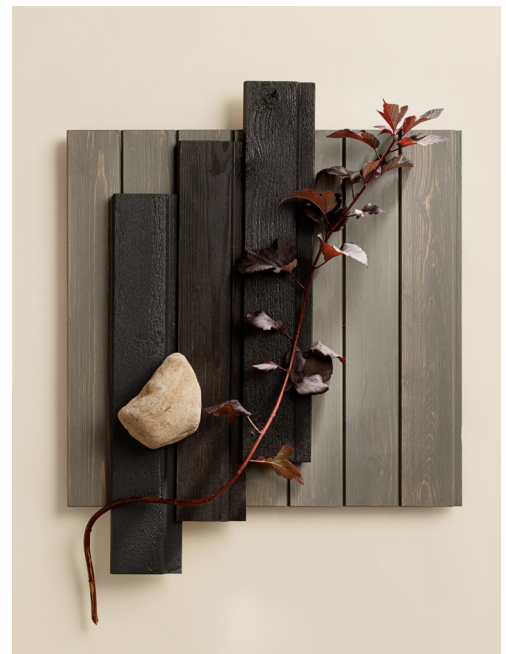

CC68

110 KRIDT

Klassiske neutrale farver til dit udendørs træværk

Varme neutrale farver skaber ro og balance i uderummet og er samtidig et sikkert og tidløst farvevalg. Brug dækkende farver til at skabe en flot, mættet og ensartet overflade på dit træværk. Leg med kontrastfarver eller vælg tone i tone, når du skal vælge farver til facade, vinduer og døre.

Elegant harmoni med synlig træstruktur

Fremhæv træets naturlige struktur og åretegning med transparente farver på dit træværk.

Transparente farver giver et lettere udtryk og er også smukke i samspil med dækkende farver. Tilpas husets udtryk med farveharmonier der passer til omgivelserne.