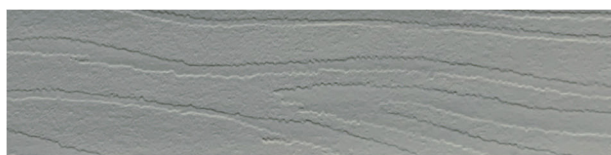

Dækkende blå/grønne nuancer

223 FLINT