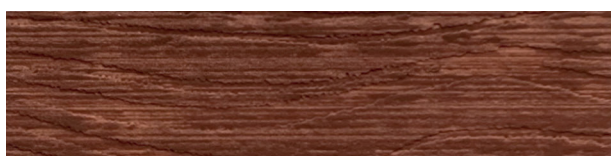

635 MAHOJNI