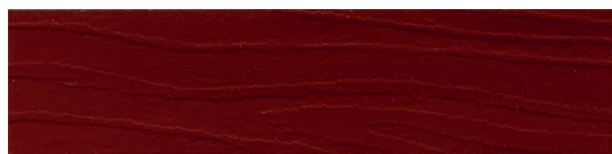

CC53 VESTLANDSRØD