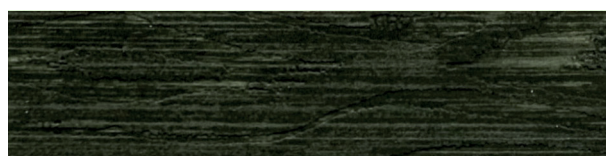

Transparente nuancer

707 GRAN