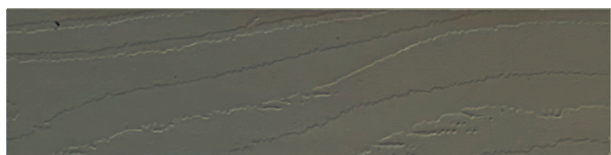

Dækkende blå/grønne nuancer

CC94 KØBENHAVN

CC77

720 GRØN UMBRA

CC80 MARINE

718 KÆRGRØN

878 HIMMELBLÅ

CC93 SALAMANDER