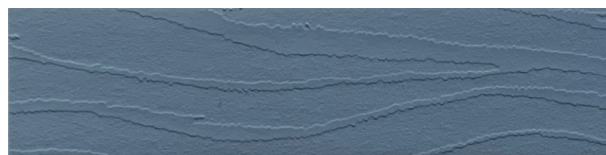

Dækkende blå/grønne nuancer

CC94 KØBENHAVN

CC77

720 GRØN UMBRA

CC80 MARINE

718 KÆRGRØN

878 HIMMELBLÅ

CC93 SALAMANDER

802 ANHOLT

703 MAREHALM

CC92 ORKAN

223 FLINT

CC91 STORM

CC62

CC90 SØBRISE

102 KALKHVID/GRÅ