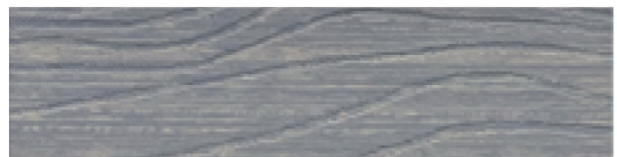

220 LYS GRÅ UMBRA