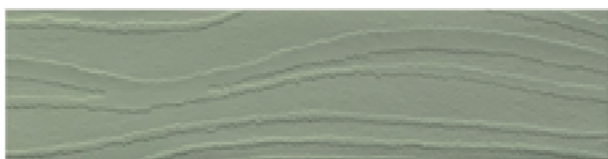

DÆKKENDE

Blå/grønne nuancer

CC83 AGAVE