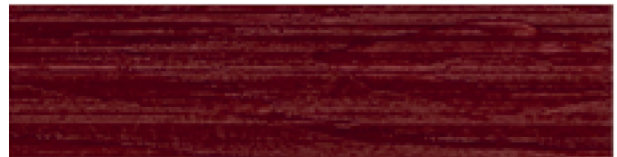

CC703 KIRSEBÆR