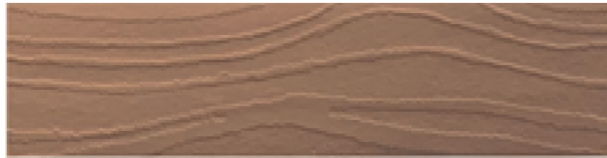

CC42 BAMBUSBEIGE