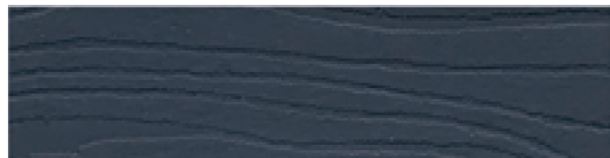

DÆKKENDE

Neutrale nuancer

CC74