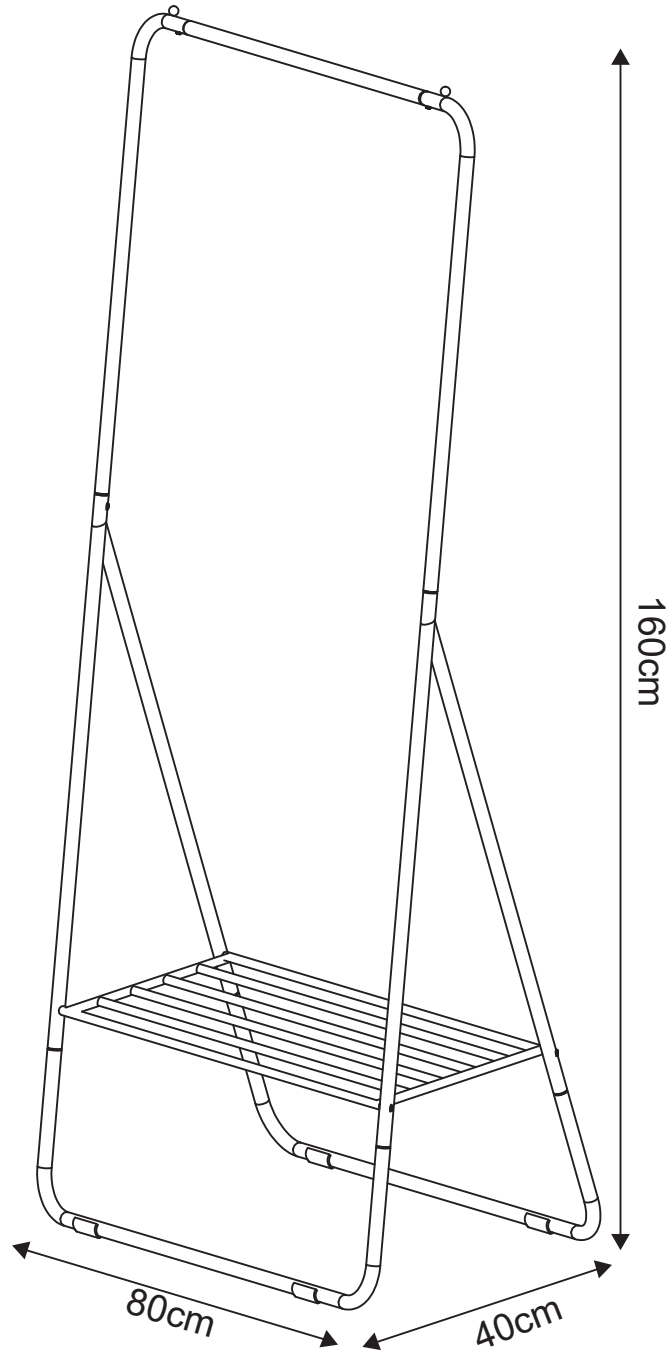

BLOM GARMENT HANGER

10688475

DK: Vigtig information

Venligst læs hele manualen grundigt før I starter på at samle og/eller bruge dette produkt, følg manualen grundigt og behold den til senere info.

DE: WICHTIGE INFORMATION!

Bx4

ø4.8x10mm

Cx4

ø24x25mm

①	2	800x306x19mm
②	1	761x273x12mm
③	1	682x283x19mm
④	1	682x283x19mm
⑤	1	19x19x620mm
⑥	2	700x130x19mm

1

Cx4

Ax4

2

Bx2

ø4.8x10mm

3

Bx2

ø4.8x10 mm