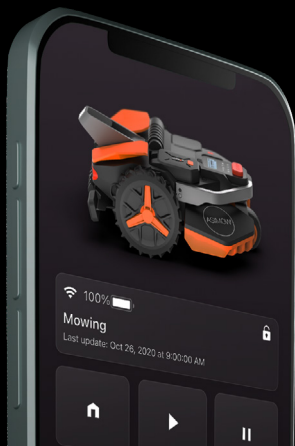

Vær i fuld kontrol

Vision bruger den samme førsteklasses app som alle Worx Landroid-robotplæneklippere.

CUT TO EDGE

Vision arver Landroids anerkendte Cut-to-Edge-funktion, hvilket i praksis betyder mindre trimning af kanterne.